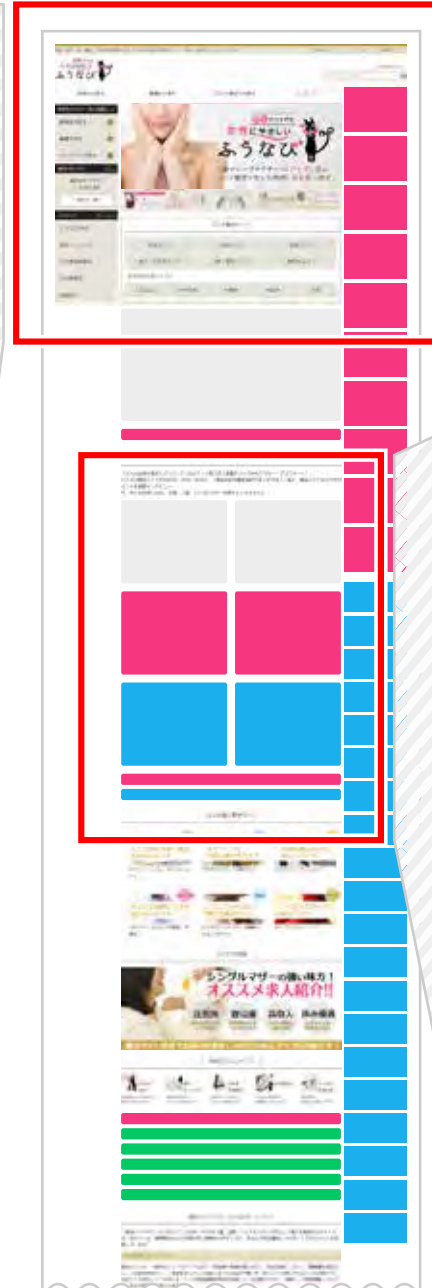

2/1~ (11:00) お急ぎ下さい!
PC画像バナー枠表示はお申込順です!
※上記期間中に3月分をご入稿いただくと2/16~28の半月分は無料掲載可能です!

プランと料金

※料金はすべて税別

		関東版		関東版	
		基本機能が備わった ゲストプラン	テキストバナー+上位表示! ベーシックプラン	限定 20 画像バナー+上位表示! エグゼクティブプラン	限定 10 画像大バナー+上位表示! プレミアムプラン
掲載箇所	PC・SP	求人詳細ページ	求人詳細ページ	求人詳細ページ	求人詳細ページ
	PC		エリアTOPテキストバナー	エリアTOPテキストバナー	エリアTOPテキストバナー×3
	SP		検索結果 該当エリア テキストバナー	検索結果 関東版 サイド画像バナー	検索結果 関東版 サイド画像大バナー
特集	インタビュー		検索結果 関東版 テキストバナー	エリアTOP中段画像バナー	エリアTOP上段画像バナー
追加機能	上位表示		検索結果 関東版 ページャー付近画像バナー	検索結果 関東版 ページャー付近画像バナー	検索結果 関東版 仕事検索ナビ付近画像バナー
	特別上位表示		上位表示ボタン 2回/日 1日2回! 上位表示チャンスあり!	インタビュー枠有	上位表示ボタン 300回/月 好きなタイミングで上位表示OK!
				上位表示ボタン 5回/日 1日5回! 上位表示チャンスあり!	
掲載料金月額(税別)		9,800円	19,800円	49,800円	99,800円

申込順
表示!

今までにない...!?
特別上位表示機能
近日リリース!
乞うご期待!

PC・エリアトップ上部

プレミアムバナー
大

プレミアムバナー
大

限定 10 枠

エグゼクティブ
バナー

エグゼクティブ
バナー

限定 20 枠

表示順はそれぞれのプランでのお申込み順となります

ページ右カラムに専用バナースペースを設置！

エグゼクティブプランは**限定20枠**、プレミアムプランは大バナー**限定10枠**！それぞれ上から**入稿順での固定表示**です！

より露出度の高い早めの入稿がおすすめです！

エリアトップページ以外にも、検索結果やコンテンツページなど、さまざまなページに同様に表示されます。

PC・エリアトップ

ページ中段には、人気コンテンツの女の子インタビュー、さらにテキスト広告を合わせて表示！

上位プランの方がより上に表示されます。
テキスト広告はエグゼクティブプランが**1カ所**、プレミアムプランは**3カ所**の表示スペースがあります。

PC中段・インタビューエリア

新着

新着

プレミアム

プレミアム

エグゼクティブ

エグゼクティブ