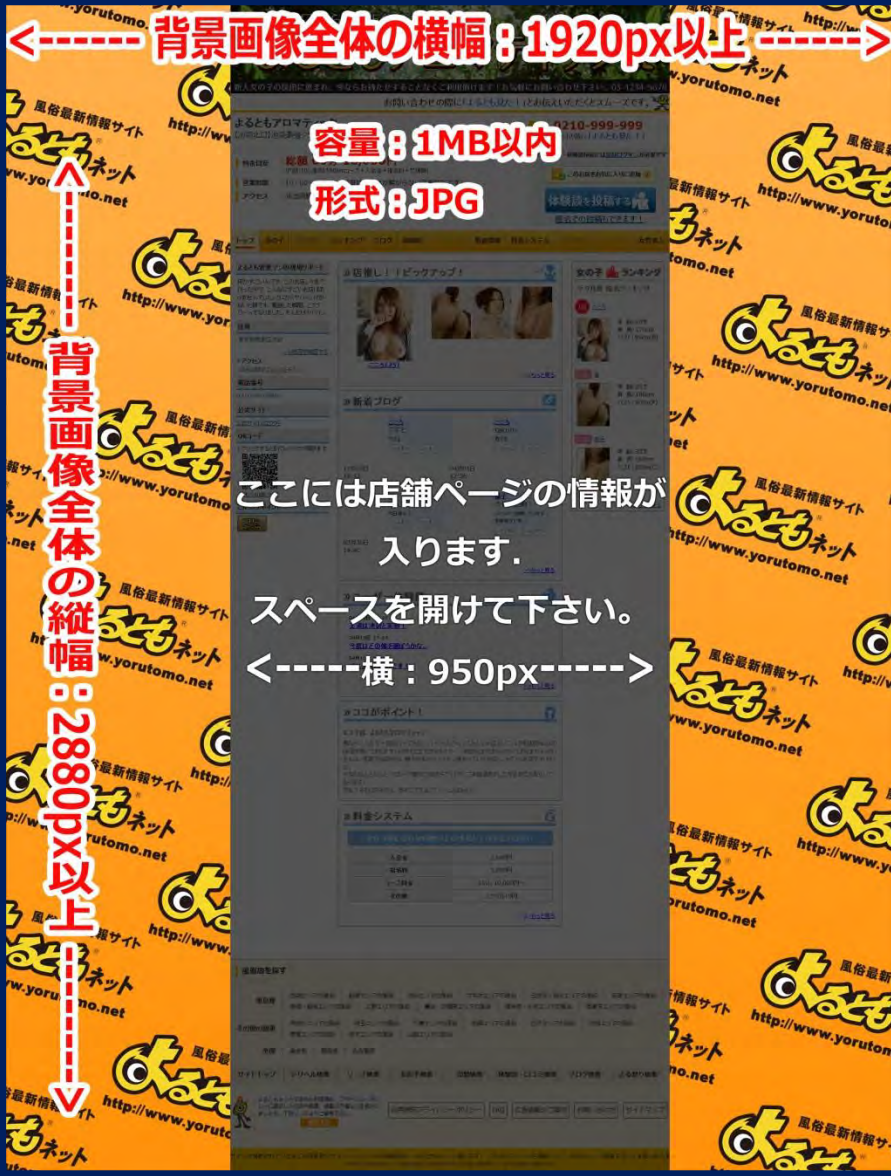

★アップデートのお知らせ★
よるともネット

PC版ショップページにて

背景画像の設定が可能になります！

2016年1月4日(月)よりPC版ショップページの背景画像がお店オリジナルのものに変更可能となります。
よりユーザーにお店の特色をアピールして頂けます！！

▼以下の1枚画像をご入稿下さい▼

【掲載画像注意事項】

以下の画像はご掲載出来ません

- ◆他の風俗ポータルサイト名、または連想させるロゴの使用
- ◆アダルト使用NGの素材集画像
- ◆風営法に抵触するテキスト表現
- ◆公序良俗に反する画像

入稿画像の掲載に関しましては審査がございます。

画像がご掲載出来ない場合もございます。予めご了承願います。

右図の作成画像サイズは弊社推奨サイズとなっておりますが、閲覧環境・モニターサイズによっては画像の見え方が異なる場合がございます。

画像は店舗様管理画面からは掲載頂けません。事務局までご入稿願います。

画像掲載のご依頼・ご不明な点などがございましたら
担当営業もしくは「contact@mbx.yorutomo.net」までご連絡願います。