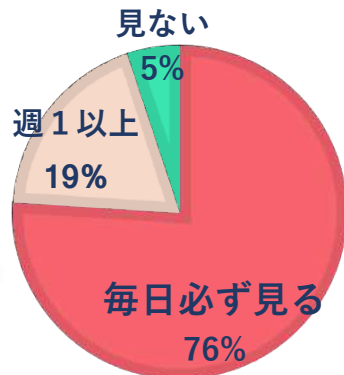

# 女の子は占いが大好き！

## 占い×女の子

現代の女の子たちは、占いが大好きです。  
 朝のTV番組や雑誌のコーナーでは必ず星占いが特集されています。  
 占いの店舗だけでなく、気軽にできる電話占い、チャット占い、  
 Line占いも人気をあつめています。  
 ネット上にも、もちろんたくさん占いサイトがあります。  
 有名な占い師が占ってくれるものから、ちょっとあやしいものまで…。  
 女の子の身の回りには“占い”があふれているんです。

なぜこんなに“占い”がたくさんあるのか？

その理由は、女の子は占いが大好きだから！

今日の運勢から、彼との今後の恋の行方。  
 失恋した時の対処法。ラッキーアイテム。  
 ラッキーカラー。パワースポット…。■毎日必ず見る ■週1以上 ■見ない

### 毎日占いを見ますか？

20代～30代女性限定ネットアンケート  
2017年12月19日調べ

利用者はほぼすべて女性！  
 年齢は20～30代  
 SNSからの流入が大半

女の子と占いは  
 切っても切り離せない関係なんです。