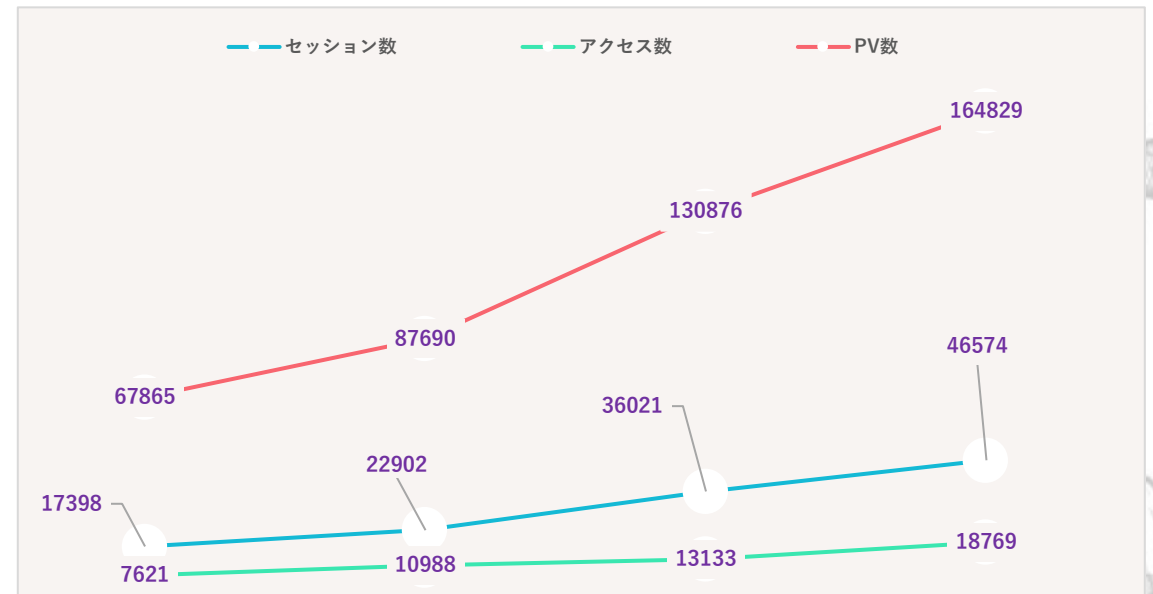

### 毎日占いを見ますか？

20代～30代女性限定ネットアンケート  
2017年12月19日調べ

利用者はほぼすべて女性！  
 年齢は20～30代  
 SNSからの流入が大半

女の子と占いは  
 切っても切り離せない関係なんです。

## アクセスUPの秘密

占いを利用する女の子たちは、なんでこんなにはまってしまうのでしょうか。

それは、彼女たちの心の中には“不安”がいっぱいあるから。  
 不安で心がいっぱいになると、彼女たちは占いをみたくてきます。  
 「この先どうなるんだろう…」「本当にこれでいいのかな…」「どうすればいいんだろう…」  
 悩みにたいする解決策を求めて、彼女たちは日夜占いを見つめているのです。

また大きな悩みがなかったとしても、かならず心の中に不満があります。  
 不満を解消するために、必要なアドバイスを求めていることも多くあります。

更にSNSも、占い好きに拍車をかけました。