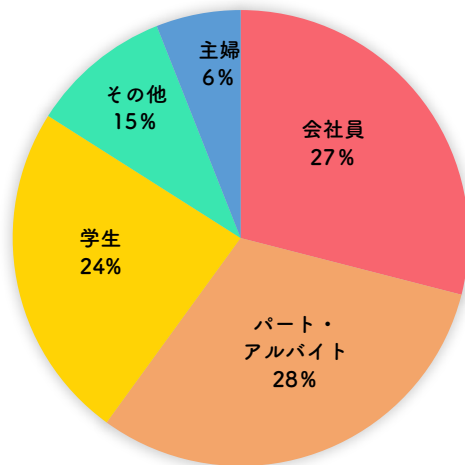

ターゲットを間違えない

ÜLaLaサイト内には、「診断」というカテゴリがあります。この診断コンテンツは、質問に答えて解答を導き出すものです。それにより“年齢”や“お住まいの地域”、“職業”、“利用時間”など、ユーザー情報をくわしく把握することができます。

ÜLaLaのコンテンツは、全て**20代の女性**にむけたもの。

もしユーザーに**変化**があった場合、即座に**把握**し、迅速に**修正**をすることができます。

そのため、ターゲットとする女性を**逃してしまう可能性**がとても低くなります。

潜在的に読者が求めているものが何かすぐにわかるよ！

あなたの職業を教えてください？

ÜLaLa 2018年4月12日調べ

現在のÜLaLaでは**深夜**にサイトアクセスをすることの多い、**20代の女性**をターゲットにしています。

アクセス詳細

SEO上位表示

強がり女子 診断 **1位** ✨
オーラ出てる 診断 **2位** ✨
素直さ診断 **3位** ✨

SEOでは「診断」が大人気！

10位以内上位表示 一覧

小悪魔, 年上好き 年下好き, ギャップ 診断, 傷つきやすさ 診断, 恋愛説明書, 合コン 診断, 傷つきやすい○○○のハート, 診断 夜, 恋愛取扱説明書, みんなからどう思われてる 診断, 心の傷つき度 診断, 傷つきやすい 診断, 夜 診断, 色気診断, 都合のいい女診断, 傷つきやすい人診断, ガラスのハート 診断, 友達からどう思われてるか, 愛され診断 友達, 強気vs弱気, 早熟 晩成, オーラ 出てる人, 乙女診断, 男の色気診断, みんなにどう思われてる診断, 乙女 診断, 魔性の女 診断, この恋の始まりは, 愛してる度診断,

利用者職業	10代	20代	30代	40代以上
会社員	6.5	13.3	7.1	0.1
パート・アルバイト	7.9	13.4	6.7	該当無し
学生	10.0	11.9	2.1	該当無し
主婦	該当無し	2.3	3.6	0.1
その他	1.2	9.5	4.3	該当無し