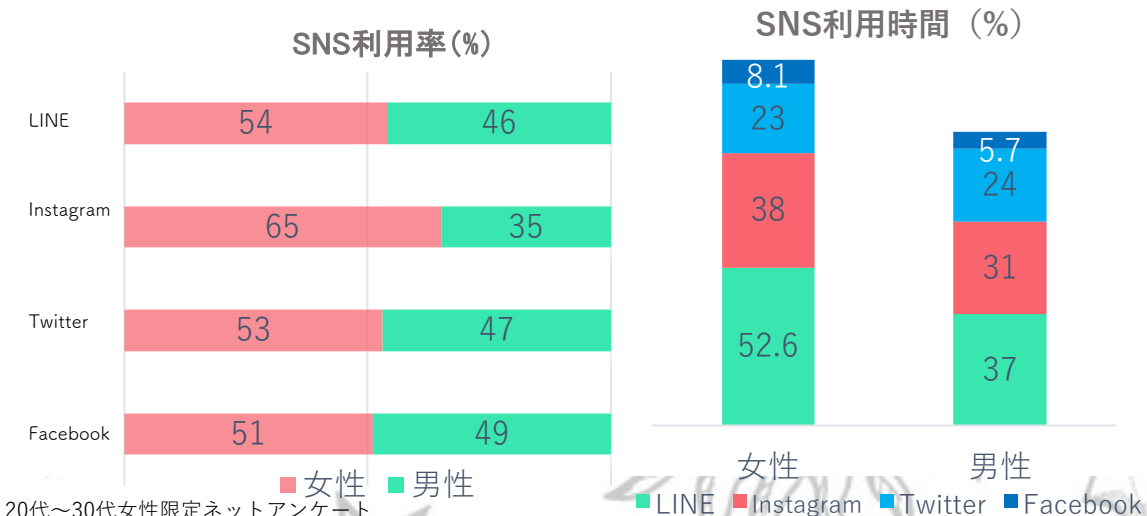

### 毎日占いを見ますか？

20代～30代女性限定ネットアンケート  
2017年12月19日調べ

利用者はほぼすべて女性！  
 年齢は20～30代  
 SNSからの流入が大半

女の子と占いは  
 切っても切り離せない関係なんです。

更にSNSも、占い好きに拍車をかけました。

## たくさん見てもらう

ÜLaLaではネットワーク広告を掲載しているメディアとしては珍しく、**SNS**での広告を出稿しています。  
(Facebook、Twitter、Instagram)

現在、いろんな女の子たちがSNSを利用しています。  
また男性よりも女性の方がSNS利用率が高く、SNS利用時間も長い傾向にあります。

特に**20代～30代の女性**が多く、職業を問わず**芸能人**から一般の**OL**、**学生**まで幅広い女性たちが日常的にSNSをみています。

見てもらいたい女の子たちに、きちんと広告がとどくように  
またSNSとの相性を大切にしながらÜLaLaは運営を行っています。

20代～30代女性限定ネットアンケート  
2017年8月8日調べ