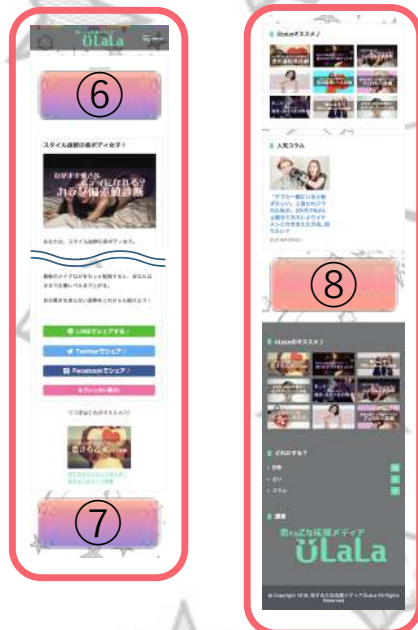

掲載される場所（スマホ盤）

トップページ

占い・診断ページ

結果ページ

カテゴリー

コラム

トップページ

掲載箇所：3箇所

- ① サイト上部
- ② サイト中部
- ③ サイト下部

占い・診断ページ

掲載箇所：2箇所

- ④ 診断下
- ⑤ サイト下部

結果ページ

掲載箇所：3箇所

- ⑥ 診断結果トップ
- ⑦ 診断結果下
- ⑧ サイト下部

カテゴリーページ

掲載箇所：3箇所

- ⑨ サイト上部
- ⑩ サイト中部

コラム記事

掲載箇所：2箇所

- ⑪ コラム下
- ⑫ サイト下部

全13箇所