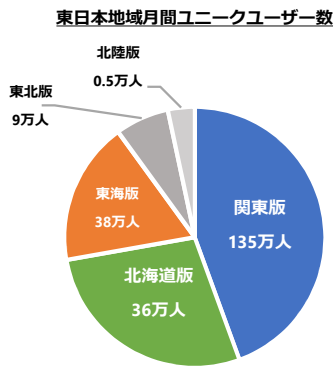

2001年の誕生より「hostlove.com」は口コミによって大きく広がり、常に新規ユーザーを取り込みながら今なお成長を続けています。共通の話題、共通の興味を持った、いわゆる夜系と呼ばれる業界の多種多様なユーザーを持つ独特なコンテンツとなっております。

ホストラブのユーザー

■ サイト全体月間6億PV！ 月間ユニークユーザー240万人

ホストラブは全国をそれぞれの地域に分けて展開していますので、各地域にターゲットを絞ったダイレクトな広告効果を狙えます。

■ 若い女性が中心

月間6億PVを誇るホストラブユーザーの大半はホストが好きな若い女性ユーザーです。他サイトとは違い高い女性ユーザー率を保有しています。

広告の表示箇所

地域トップページ (スマホ)

スレッド一覧・コメント一覧 (スマホ)

スレッド一覧・コメント一覧 (PC)

関東版料金プラン

メインとなるのが通常枠！更に表示を増やすオプションも！

通常枠

圧倒的な表示回数！

- 掲載面: 各地域トップページ、地域内の掲示板内
- 表示仕様: 地域トップ: PC版は一度に8件のランダム表示。スマホ版は4件のランダム表示。掲示板内: 1件のランダム表示
- 原稿サイズ: 640×200px(100KB以内)

関東版
150,000円
月額費用 (税抜)

オプションVIP枠

トップページに大きく表示！

- 掲載面: 地域トップページ
- 表示仕様: 地域トップページに一度に1件のランダム表示。
- 枠数制限: 各地域15枠限定
- 原稿サイズ: 600×240px(100KB以内)

通常枠料金+
130,000円
月額費用 (税抜)

いっぱい見せて広告枠

50万回の表示保証付き！

- 掲載面: 該当地域内の該当板の掲示板内のみ
- 表示仕様: 該当掲示板内に通常枠を含む1件のランダム表示。
- 枠数制限: 10枠限定 板選択不可
- 原稿サイズ: 640×200px(100KB以内)

50,000円
月額費用 (税抜)

ホストクラブ限定！全国のトップページに掲載！

スーパーホストVIP枠