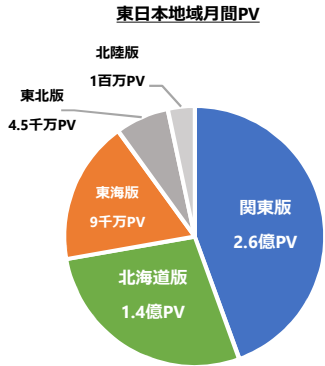

2001年の誕生より「hostlove.com」は口コミによって大きく広がり、常に新規ユーザーを取り込みながら今なお成長を続けています。共通の話題、共通の興味を持った、いわゆる夜系と呼ばれる業界の多種多様なユーザーを持つ独特なコンテンツとなっております。

ホストラブのユーザー

■ サイト全体月間6億PV！ 月間ユニークユーザー240万人

ホストラブは全国をそれぞれの地域に分けて展開していますので、各地域にターゲットを絞ったダイレクトな広告効果を狙えます。

■ 若い女性が中心

月間6億PVを誇るホストラブユーザーの大半はホストが好きな若い女性ユーザーです。他サイトとは違い高い女性ユーザー率を保有しています。

広告の表示箇所

地域トップページ (スマホ)

スレッド一覧・コメント一覧 (スマホ)

スレッド一覧・コメント一覧 (PC)

関東版料金プラン

メインとなるのが通常枠！更に表示を増やすオプションも！

通常枠

圧倒的な表示回数！

- 掲載面: 各地域トップページ、地域内の掲示板内
- 表示仕様: 地域トップ: PC版は一度に8件のランダム表示。スマホ版は4件のランダム表示。掲示板内: 1件のランダム表示
- 原稿サイズ: 640×200px(100KB以内)

関東版
150,000円
月額費用 (税抜)

オプションVIP枠

トップページに大きく表示！

- 掲載面: 地域トップページ
- 表示仕様: 地域トップページに一度に1件のランダム表示。
- 枠数制限: 各地域15枠限定
- 原稿サイズ: 600×240px(100KB以内)

通常枠料金+
130,000円
月額費用 (税抜)

いっぱい見せて広告枠

50万回の表示保証付き！

- 掲載面: 該当地域内の該当板の掲示板内のみ
- 表示仕様: 該当掲示板内に通常枠を含む1件のランダム表示。
- 枠数制限: 10枠限定 板選択不可
- 原稿サイズ: 640×200px(100KB以内)

50,000円
月額費用 (税抜)

ホストクラブ限定！全国のトップページに掲載！

スーパーホストVIP枠