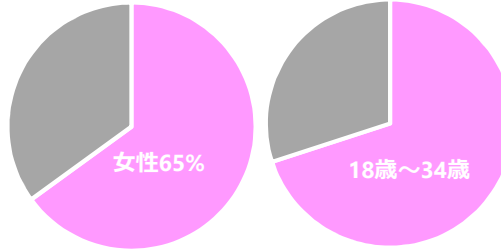

2001年の誕生より「hostlove.com」は口コミによって大きく広がり、常に新規ユーザーを取り込みながら今なお成長を続けています。共通の話題、共通の興味を持った、いわゆる夜系と呼ばれる業界の多種多様なユーザーを持つ独特なコンテンツとなっております。

ホストラブのユーザー

■ サイト全体月間6億PV！ 月間ユニークユーザー240万人

ホストラブは全国をそれぞれの地域に分けて展開していますので、各地域にターゲットを絞ったダイレクトな広告効果を狙えます。

■ 若い女性が中心

月間6億PVを誇るホストラブユーザーの大半はホストが好きな若い女性ユーザーです。他サイトとは違い高い女性ユーザー率を保有しています。

広告の表示箇所

地域トップページ (スマホ)

スレッド一覧・コメント一覧 (スマホ)

スレッド一覧・コメント一覧 (PC)

関東版料金プラン

メインとなるのが通常枠！更に表示を増やすオプションも！

通常枠

圧倒的な表示回数！

- 掲載面: 各地域トップページ、地域内の掲示板内
- 表示仕様: 地域トップ: PC版は一度に8件のランダム表示。スマホ版は4件のランダム表示。掲示板内: 1件のランダム表示
- 原稿サイズ: 640×200px(100KB以内)

関東版
150,000円
月額費用 (税抜)

オプションVIP枠

トップページに大きく表示！

- 掲載面: 地域トップページ
- 表示仕様: 地域トップページに一度に1件のランダム表示。
- 枠数制限: 各地域15枠限定
- 原稿サイズ: 600×240px(100KB以内)

通常枠料金+
130,000円
月額費用 (税抜)

いっぱい見せて広告枠

50万回の表示保証付き！

- 掲載面: 該当地域内の該当板の掲示板内のみ
- 表示仕様: 該当掲示板内に通常枠を含む1件のランダム表示。
- 枠数制限: 10枠限定 板選択不可
- 原稿サイズ: 640×200px(100KB以内)

50,000円
月額費用 (税抜)

ホストクラブ限定！全国のトップページに掲載！

スーパーホストVIP枠