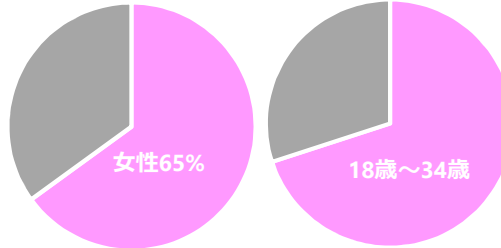

## ホストラブのユーザー

■ サイト全体月間6億PV！ 月間ユニークユーザー240万人

ホストラブは全国をそれぞれの地域に分けて展開していますので、各地域にターゲットを絞ったダイレクトな広告効果を狙えます。

西日本地域月間PV数

西日本地域月間ユニークユーザー数

## ■ 若い女性が中心

月間6億PVを誇るホストラブユーザーの大半はホストが好きな若い女性ユーザーです。他サイトとは違い高い女性ユーザー率を保有しています。

## 東海版料金プラン

メインとなるのが通常枠！更に表示を増やすオプションも！

**通常枠**

圧倒的な表示回数！

- 掲載面: 各地域トップページ、地域内の掲示板内
- 表示仕様: 地域トップ: PC版は一度に8件のランダム表示。スマホ版は4件のランダム表示。掲示板内: 1件のランダム表示
- 原稿サイズ: 640×200px(100KB以内)

**東海版**

**100,000円**

月額費用(税抜)

**オプションVIP枠**

トップページに大きく表示！

- 掲載面: 地域トップページ
- 表示仕様: 地域トップページに一度に1件のランダム表示。
- 枠数制限: 各地域15枠限定
- 原稿サイズ: 600×240px(100KB以内)

**通常枠料金+**

**80,000円**

月額費用(税抜)

**いっぱい見せて広告枠**

50万回の表示保証付き！