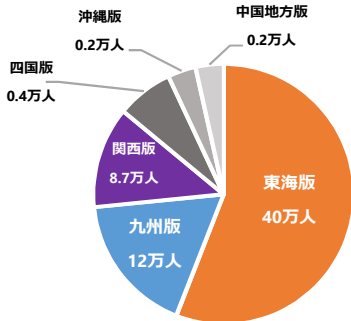

## ホストラブのユーザー

■ サイト全体月間6億PV！ 月間ユニークユーザー240万人

ホストラブは全国をそれぞれの地域に分けて展開していますので、各地域にターゲットを絞ったダイレクトな広告効果を狙えます。

西日本地域月間PV数

西日本地域月間ユニークユーザー数

## ■ 若い女性が中心

月間6億PVを誇るホストラブユーザーの大半はホストが好きな若い女性ユーザーです。他サイトとは違い高い女性ユーザー率を保有しています。

## 東海版料金プラン

メインとなるのが通常枠！更に表示を増やすオプションも！

**通常枠**

圧倒的な表示回数！

- 掲載面: 各地域トップページ、地域内の掲示板内
- 表示仕様: 地域トップ: PC版は一度に8件のランダム表示。スマホ版は4件のランダム表示。掲示板内: 1件のランダム表示
- 原稿サイズ: 640×200px(100KB以内)

**東海版**

**100,000円**

月額費用(税抜)

**オプションVIP枠**

トップページに大きく表示！

- 掲載面: 地域トップページ
- 表示仕様: 地域トップページに一度に1件のランダム表示。
- 枠数制限: 各地域15枠限定
- 原稿サイズ: 600×240px(100KB以内)

**通常枠料金+**

**80,000円**

月額費用(税抜)

**いっぱい見せて広告枠**

50万回の表示保証付き！