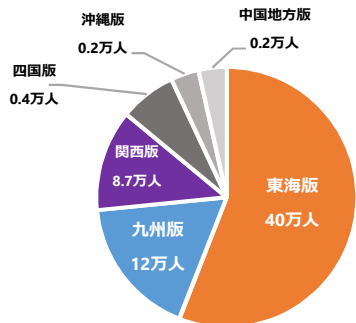

### ホストラブのユーザー

■ サイト全体月間6億PV！ 月間ユニークユーザー240万人

ホストラブは全国をそれぞれの地域に分けて展開していますので、各地域にターゲットを絞ったダイレクトな広告効果を狙えます。

西日本地域月間PV数

西日本地域月間ユニークユーザー数

### ■ 若い女性が中心

月間6億PVを誇るホストラブユーザーの大半はホストが好きな若い女性ユーザーです。他サイトとは違い高い女性ユーザー率を保有しています。

### 関西版料金プラン

＼メインとなるのが通常枠！更に表示を増やすオプションも！／

**通常枠**

圧倒的な表示回数！

- 掲載面: 各地域トップページ、地域内の掲示板内
- 表示仕様: 地域トップ: PC版は一度に8件のランダム表示。スマホ版は4件のランダム表示。掲示板内: 1件のランダム表示
- 原稿サイズ: 640×200px(100KB以内)

関西版 **100,000円** 月額費用 (税抜)

**オプションVIP枠**

トップページに大きく表示！

- 掲載面: 地域トップページ
- 表示仕様: 地域トップページに一度に1件のランダム表示。
- 枠数制限: 各地域15枠限定
- 原稿サイズ: 600×240px(100KB以内)

通常枠料金+ **80,000円** 月額費用 (税抜)

**いっぱい見せて広告枠**

50万回の表示保証付き！

- 掲載面: 該当地域内の該当板の掲示板内のみ
- 表示仕様: 該当掲示板内に通常枠を含む1件のランダム表示。
- 枠数制限: 10枠限定 板選択不可
- 原稿サイズ: 640×200px(100KB以内)