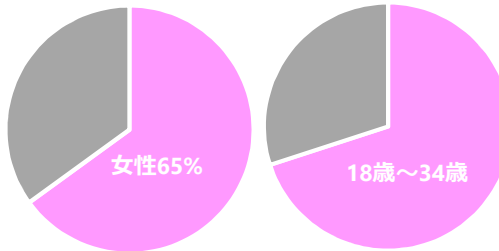

### ホストラブのユーザー

■ サイト全体月間6億PV！ 月間ユニークユーザー240万人

ホストラブは全国をそれぞれの地域に分けて展開していますので、各地域にターゲットを絞ったダイレクトな広告効果を狙えます。

西日本地域月間PV数

西日本地域月間ユニークユーザー数

### ■ 若い女性が中心

月間6億PVを誇るホストラブユーザーの大半はホストが好きな若い女性ユーザーです。他サイトとは違い高い女性ユーザー率を保有しています。

### 関西版料金プラン

＼メインとなるのが通常枠！更に表示を増やすオプションも！／

**通常枠**

圧倒的な表示回数！

- 掲載面: 各地域トップページ、地域内の掲示板内
- 表示仕様: 地域トップ: PC版は一度に8件のランダム表示。スマホ版は4件のランダム表示。掲示板内: 1件のランダム表示
- 原稿サイズ: 640×200px(100KB以内)

関西版 **100,000円** 月額費用 (税抜)

**オプションVIP枠**

トップページに大きく表示！

- 掲載面: 地域トップページ
- 表示仕様: 地域トップページに一度に1件のランダム表示。
- 枠数制限: 各地域15枠限定
- 原稿サイズ: 600×240px(100KB以内)

通常枠料金+ **80,000円** 月額費用 (税抜)

**いっぱい見せて広告枠**

50万回の表示保証付き！

- 掲載面: 該当地域内の該当板の掲示板内のみ
- 表示仕様: 該当掲示板内に通常枠を含む1件のランダム表示。
- 枠数制限: 10枠限定 板選択不可
- 原稿サイズ: 640×200px(100KB以内)