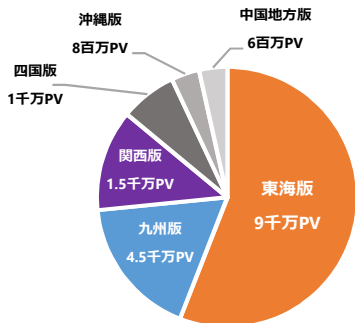

### ホストラブのユーザー

■ サイト全体月間6億PV！ 月間ユニークユーザー240万人

ホストラブは全国をそれぞれの地域に分けて展開していますので、各地域にターゲットを絞ったダイレクトな広告効果を狙えます。

西日本地域月間PV数

西日本地域月間ユニークユーザー数

### ■ 若い女性が中心

月間6億PVを誇るホストラブユーザーの大半はホストが好きな若い女性ユーザーです。他サイトとは違い高い女性ユーザー率を保有しています。

### 関西版料金プラン

＼メインとなるのが通常枠！更に表示を増やすオプションも！／

**通常枠**

圧倒的な表示回数！

- 掲載面: 各地域トップページ、地域内の掲示板内
- 表示仕様: 地域トップ: PC版は一度に8件のランダム表示。スマホ版は4件のランダム表示。掲示板内: 1件のランダム表示
- 原稿サイズ: 640×200px(100KB以内)

関西版 **100,000円** 月額費用 (税抜)

**オプションVIP枠**

トップページに大きく表示！

- 掲載面: 地域トップページ
- 表示仕様: 地域トップページに一度に1件のランダム表示。
- 枠数制限: 各地域15枠限定
- 原稿サイズ: 600×240px(100KB以内)

通常枠料金+ **80,000円** 月額費用 (税抜)

**いっぱい見せて広告枠**

50万回の表示保証付き！

- 掲載面: 該当地域内の該当板の掲示板内のみ
- 表示仕様: 該当掲示板内に通常枠を含む1件のランダム表示。
- 枠数制限: 10枠限定 板選択不可
- 原稿サイズ: 640×200px(100KB以内)