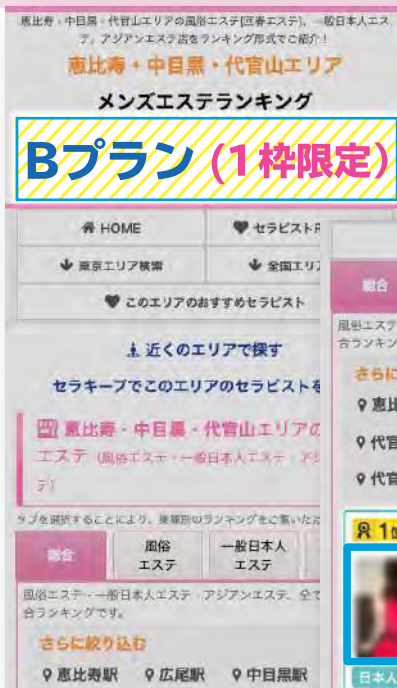

有料掲載の中で最もベーシックなプラン!
**Dプラン サムネイル画像
おすすめセラピスト1枠**
店舗情報のランキング一覧の中にサムネイル画像を追加で掲載することが可能になります。
さらに「おすすめセラピスト」に女性の写真掲載がセットになります。
サムネイルやおすすめセラピストに写真を掲載する事でユーザーの目に止まりやすくなります。
さらに新規掲載開始から7日間は **NEW** マークが表示されます。

店舗情報を簡単表示!
ランキングに参加して頂いている店舗様の詳細な情報を紹介するページを用意しています。
「割引情報」や「セラピスト情報」を登録しておくことでランキング一覧から簡単に情報を表示する事が出来るようになります。
情報の登録は管理画面から簡単に行うことができます。

割引情報表示
「メンズエステランキング見た!」で
入会金2,000円→無料!
ネット掛名料1,000円→無料!
さらに金コース1,000円off!
にてご利用いただけます!
※お電話の際に「メンズエステランキング見た!」で割引特典を受けられます。
店舗詳細ページへ

エリアページへの有料掲載プランに関する補足説明（スマホ版） Bプランのバナー掲載箇所・Dプラン（基本の有料掲載）に関して

全ての情報は、もちろんスマートフォンにも対応しています！

スマートフォンを利用してお店探しをするユーザーは非常に多く、スマートフォンからでも簡単に利用できるようにデザインされています。

Bプラン（1枠限定）

Dプラン サムネイル画像 おすすめセラピスト1枠

割引情報と店舗詳細ページ

おすすめセラピストについて

おすすめセラピストが掲載される順番は？

おすすめセラピストは、**おすすめセラピストの変更**を行った順番で最新のセラピスト情報が**上位**に表示されます。

おすすめセラピストの変更方法は？

おすすめセラピストは、**管理画面から簡単**に変更することができます。変更可能回数は**1枠に5回**までとなり、この回数は**毎月リセット**されます。

また、セラピストを変更すると7日間 **NEW** マークが表示され注目されやすくなります。