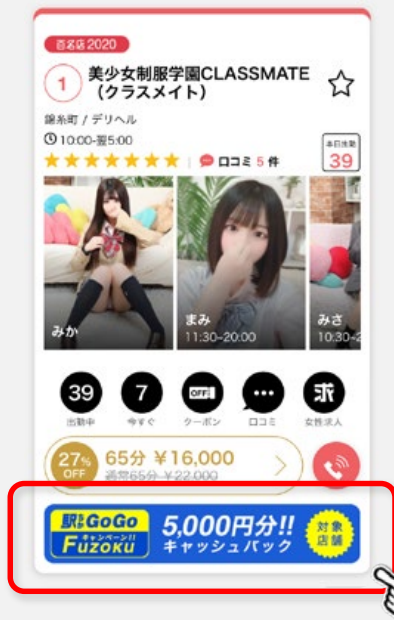

媒体概要

- 駅ちか!人気風俗ランキングとは? _____ P1
- 反響に繋がりがやすいユーザー設計 _____ P2
- 駅ちか!の魅力 _____ P3
 - ① "640万種以上"のランキング
 - ② 季節ごとの多彩な企画コンテンツ
 - ③ 会員機能 / 女の子マイページ
 - ④ 駅ちか x ココアの"相乗掲載"
- 複数業種xコンテンツのメディア運営 _____ P7
- SEO 対策 _____ P8
- ご掲載プラン _____ P9
 - ① 基本プラン
 - ② ピックアップ枠
 - ③ 駅DX
- 安心のフォロー体制 _____ P13

15,000店(3,500店が有料掲載)を超える掲載店舗数

50万人以上の女の子登録数を誇る

日本最大級の 風俗ランキング サイトです!

風俗媒体で**圧倒的な利用者数・PV数**、数多くのユーザーから支持を集めています!

お店で遊びたいユーザーだけでなく、業界で働きたいと思っている**女の子も大注目!!**

反響に繋がりやすいユーザー設計を追求

店舗ランキング

店舗おすすめ一覧(更新順)

即決力重視の設計! 高い反響力!

ユーザーが「探している」クーポン情報や営業時間・店舗の特色、在籍女の子など…伝えたい情報がひと目でわかります！
ピンクの「電話」ボタンはタップしやすさを考慮した配置へ設置。現代のお店選びに欠かせない、口コミ情報もここでアピールすることができ、お店への興味関心を高める設計です♪

女の子ランキング

女の子おすすめ一覧(更新順)

女の子ランキングはメインで設定された写真を大きく表示。一覧ページでは最大限に女の子の魅力をアピールできるように登録されている写真を5枚まで表示できちゃいます♪

2021年には
口コミ一覧
ページも実装
予定!!

ニーズ (趣味 / 時間 / お値段) にお応えする

640万種以上のランキング表示

駅ちかユーザーA

新規開拓!

エリア・業種・価格・ジャンル・特徴・プレイ・オプション

様々な「組み合わせのランキング」が
駅ちかの魅力です

駅ちかユーザーB