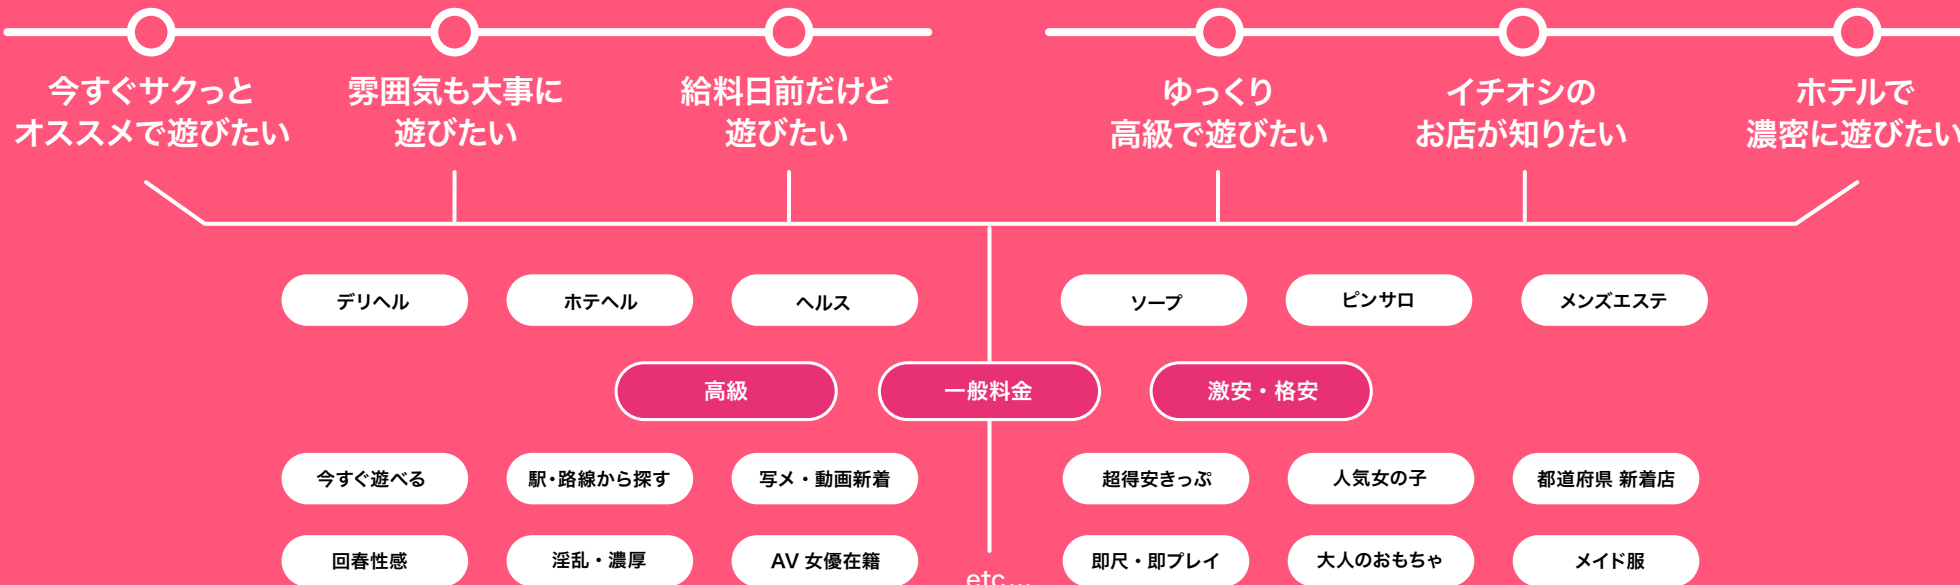

即決力重視の設計! 高い反響力!

ユーザーが「探している」クーポン情報や営業時間・店舗の特色、在籍女の子など…伝えたい情報がひと目でわかります！
ピンクの「電話」ボタンはタップしやすさを考慮した配置へ設置。現代のお店選びに欠かせない、口コミ情報もここでアピールすることができ、お店への興味関心を高める設計です♪

女の子ランキング

女の子おすすめ一覧(更新順)

女の子ランキングはメインで設定された写真を大きく表示。一覧ページでは最大限に女の子の魅力をアピールできるように登録されている写真を5枚まで表示できちゃいます♪

2021年には
口コミ一覧
ページも実装
予定!!

ニーズ (趣味 / 時間 / お値段) にお応えする

640万種以上のランキング表示

駅ちかユーザーA

新規開拓!

エリア・業種・価格・ジャンル・特徴・プレイ・オプション

様々な「組み合わせのランキング」が
駅ちかの魅力です

駅ちかユーザーB

休日は濃厚に

ユーザーを飽きさせないための、
季節ごとの多彩な企画コンテンツ

駅ちか!の魅力 ③

会員限定のキャンペーンに参加、
口コミ投稿ができる!!

会員機能

豪華景品と交換できるポイント機能、
日記投稿の機能が使える!!

女の子マイページ

ネット予約機能
動画コンテンツTicTak