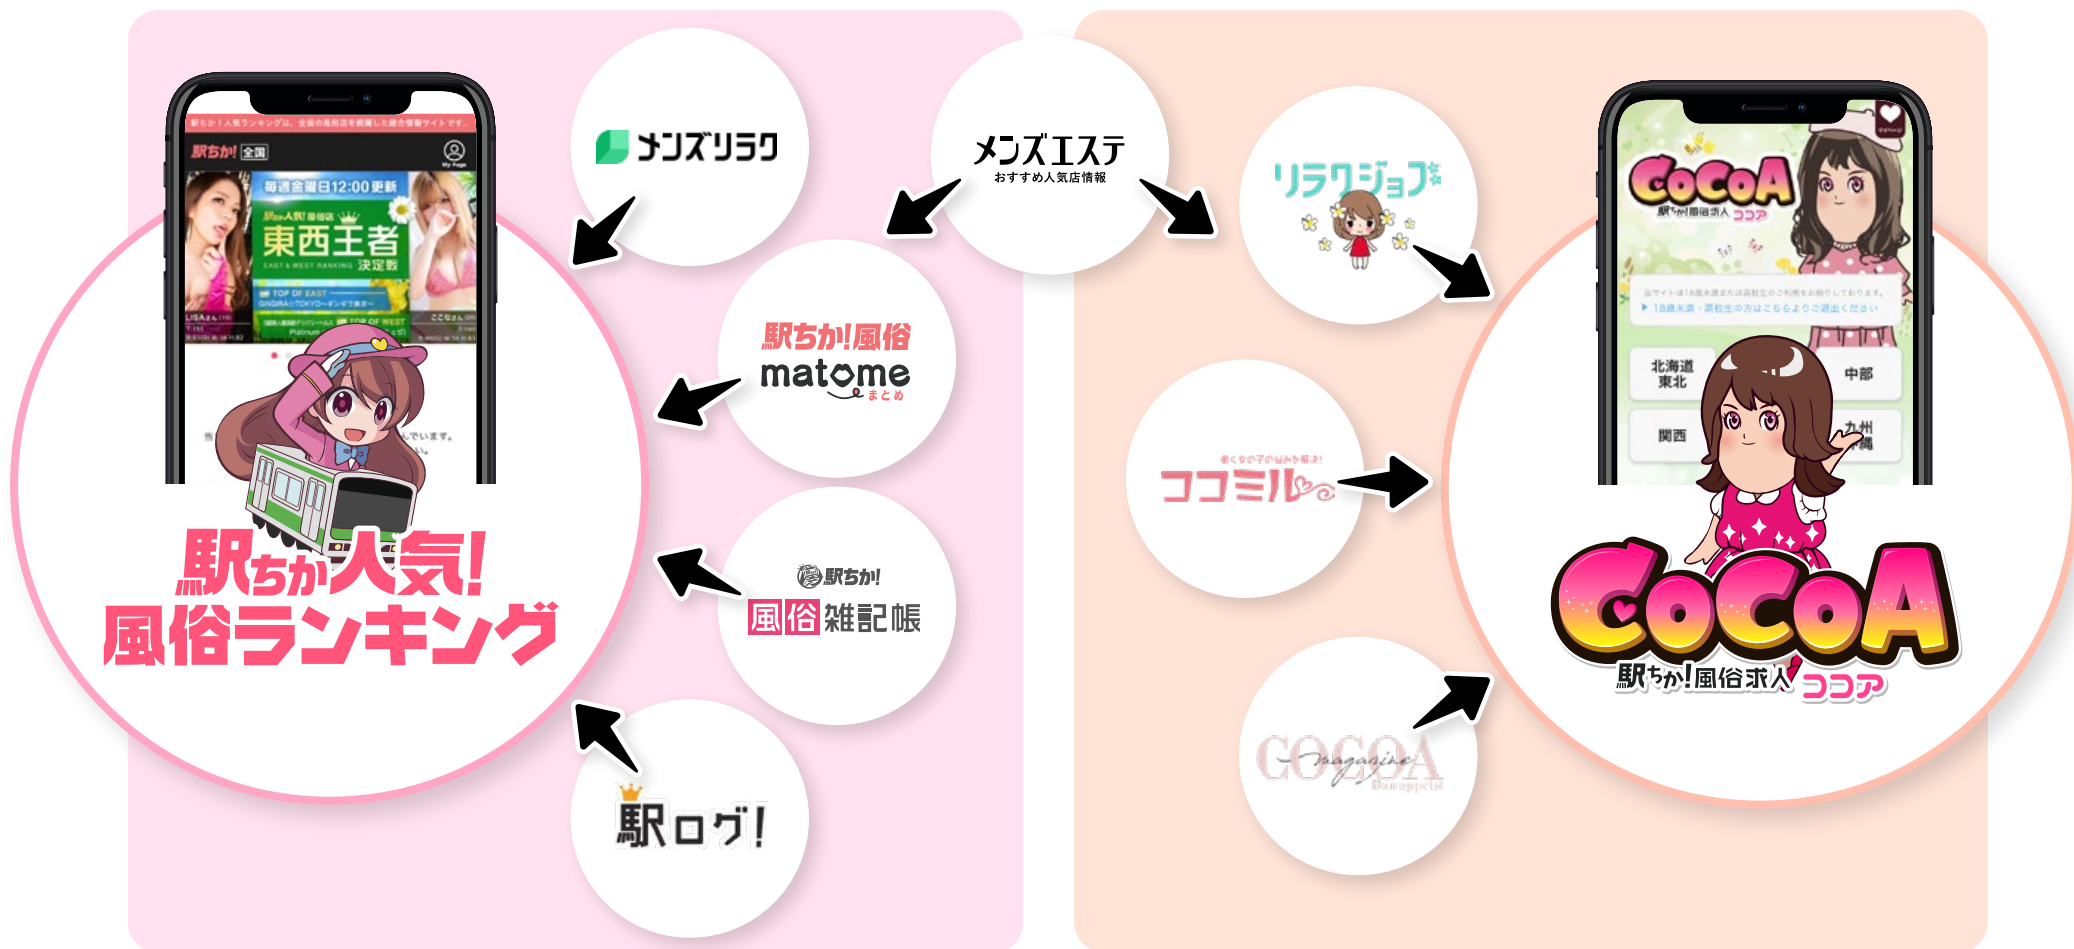

即決力重視の設計! 高い反響力!

ユーザーが「探している」クーポン情報や営業時間・店舗の特色、在籍女の子など…伝えたい情報がひと目でわかります！
ピンクの「電話」ボタンはタップしやすさを考慮した配置へ設置。現代のお店選びに欠かせない、口コミ情報もここでアピールすることができ、お店への興味関心を高める設計です♪

女の子ランキング

女の子おすすめ一覧(更新順)

女の子ランキングはメインで設定された写真を大きく表示。一覧ページでは最大限に女の子の魅力をアピールできるように登録されている写真を5枚まで表示できちゃいます♪

休日は濃厚に

ユーザーを飽きさせないための、
季節ごとの多彩な企画コンテンツ

駅ちか!の魅力 ③

会員限定のキャンペーンに参加、
口コミ投稿ができる!!

会員機能

豪華景品と交換できるポイント機能、
日記投稿の機能が使える!!

女の子マイページ

ネット予約機能
動画コンテンツTicTak

NEW

リリース予定

駅ちか! × CoCoA 相乗掲載で 反響UP!!

- ★ 業界で働きたいと思っている女の子も
- ★ 遊びたいと思っている男性ユーザーも

みんなが閲覧しています!!

独自の記事コンテンツを複数運営

集客・求人に繋げる圧倒的なメディア体制!!

SEO対策がバッチリだから反響も出やすい!

「人気/風俗」で1位~2位独占

ビッグワード以外の
約10億キーワード
が当サイト流入の

85%

ビッグワード 4,452 のうち、924 キーワードが1位表示!!

※2021年3月時点

※ビッグワードとは：多くのユーザーが検索するキーワードのこと

上位表示(3位以内)は約2024キーワード

- ★ テールワードの対策もしっかり行い、ニッチな需要も取りこぼすことなく誘引
「名古屋/激安デリヘル1位」「すきの/ギャル2位」「梅田/デリヘル/AV女優1位」「博多/人気/風俗1位」など多数...
- ★ 検索画面に表示されるテキスト情報を「検索意図」と「ユーザーの興味」
に合わせてクリック率を大幅に向上
- ★ 全国の「エリア+風俗」「エリア+デリヘル」を検索した人の平均 23.1% が
「駅ちか」をクリックしています