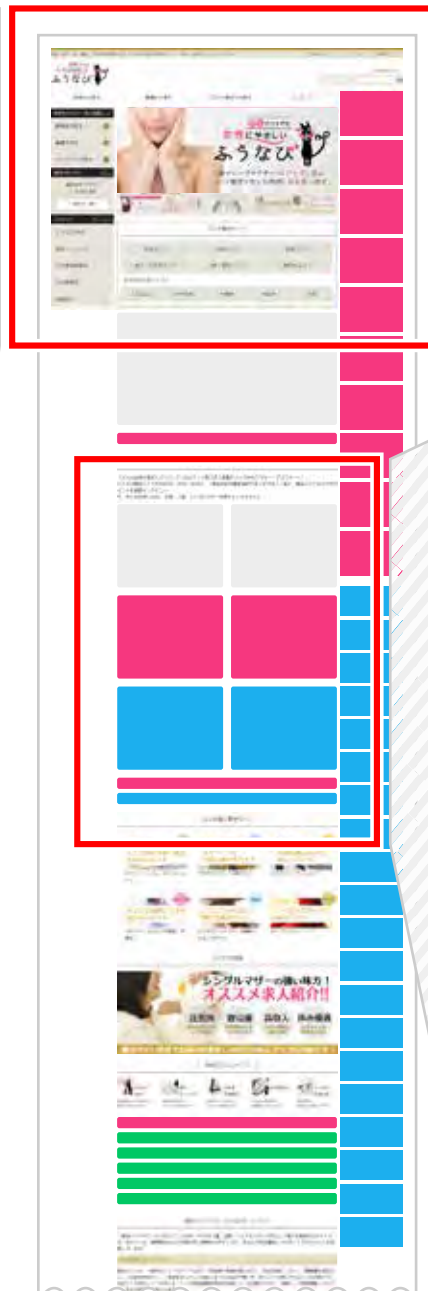

2/1~ (11:00) お急ぎ下さい!
PC画像バナー枠表示はお申込順です!
※上記期間中に3月分をご入稿いただくと2/16~28の半月分は無料掲載可能です!

プランと料金

※料金はすべて税別

		基本機能が備わった ゲストプラン	関東版 限定20 テキストバナー+上位表示! ベーシックプラン	関東版 限定10 画像バナー+上位表示! エグゼクティブプラン	関東版 限定10 画像大バナー+上位表示! プレミアムプラン
掲載箇所	PC・SP	求人詳細ページ	求人詳細ページ	求人詳細ページ	求人詳細ページ
	PC		エリアTOPテキストバナー	エリアTOPテキストバナー	エリアTOPテキストバナー×3
	SP		検索結果 該当エリア テキストバナー	検索結果 関東版 サイド画像バナー	検索結果 関東版 サイド画像大バナー
特集	インタビュー		検索結果 関東版 テキストバナー	エリアTOP中段画像バナー	エリアTOP上段画像バナー
	上位表示		検索結果 関東版 テキストバナー	検索結果 関東版 ページャー付近画像バナー	検索結果 関東版 仕事検索ナビ付近画像バナー
追加機能	特別上位表示		上位表示ボタン 2回/日 1日2回! 上位表示チャンスあり!	インタビュー枠有 上位表示ボタン 5回/日 1日5回! 上位表示チャンスあり!	上位表示ボタン 300回/月 好きなタイミングで上位表示OK!
掲載料金月額(税別)		9,800円	19,800円	49,800円	99,800円

申込順
表示!

今までにない...!?
特別上位表示機能

近日リリース!
乞うご期待!

PC・エリアトップ上部

プレミアムバナー
大

プレミアムバナー
大

限定 10 枠

エグゼクティブ
バナー

エグゼクティブ
バナー

限定 20 枠

表示順はそれぞれのプランでのお申込み順となります

ページ右カラムに専用バナースペースを設置！

エグゼクティブプランは**限定20枠**、プレミアムプランは大バナー**限定10枠**！それぞれ上から**入稿順での固定表示**です！

より露出度の高い早めの入稿がおすすめです！

エリアトップページ以外にも、検索結果やコンテンツページなど、さまざまなページに同様に表示されます。

PC・エリアトップ

ページ中段には、人気コンテンツの女の子インタビュー、さらにテキスト広告を合わせて表示！

上位プランの方がより上に表示されます。
テキスト広告はエグゼクティブプランが**1カ所**、プレミアムプランは**3カ所**の表示スペースがあります。

PC中段・インタビューエリア

新着

新着

プレミアム

プレミアム