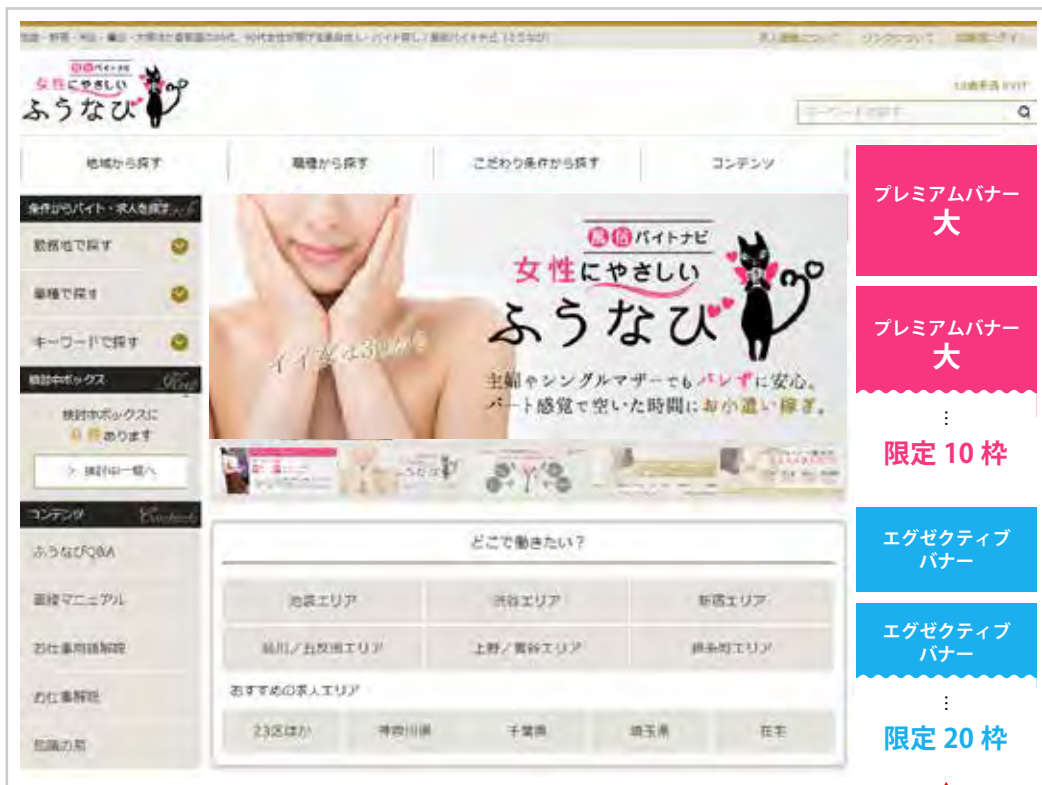

未経験 素人

&

30代 40代

に強い!!
求人サイト

女性にやさしい
ふうなび 関東版
30代以上の女性のための風俗求人サイト

速報

2017.2/16 パワーアップ リリース

▲ 先行申込受付期間 (必切 2/15 15:00)

2/1~ (11:00) お急ぎ下さい!
PC画像バナー枠表示はお申込順です!
※上記期間中に3月分をご入稿いただくと2/16~28の半月分は無料掲載可能です!

プランと料金

※料金はすべて税別

		基本機能が備わった ゲストプラン	関東版 限定20 テキストバナー+上位表示! ベーシックプラン	関東版 限定10 画像バナー+上位表示! エグゼクティブプラン	関東版 限定10 画像大バナー+上位表示! プレミアムプラン
掲載箇所	PC・SP	求人詳細ページ	求人詳細ページ	求人詳細ページ	求人詳細ページ
	PC		エリアTOPテキストバナー	エリアTOPテキストバナー	エリアTOPテキストバナー×3
	SP		検索結果 該当エリア テキストバナー	検索結果 関東版 サイド画像バナー	検索結果 関東版 サイド画像大バナー
特集	インタビュー		検索結果 関東版 テキストバナー	エリアTOP中段画像バナー	エリアTOP上段画像バナー
	上位表示		検索結果 関東版 テキストバナー	検索結果 関東版 ページャー付近画像バナー	検索結果 関東版 仕事検索ナビ付近画像バナー
追加機能	特別上位表示		上位表示ボタン 2回/日 1日2回! 上位表示チャンスあり!	インタビュー枠有 上位表示ボタン 5回/日 1日5回! 上位表示チャンスあり!	上位表示ボタン 300回/月 好きなタイミングで上位表示OK!
掲載料金月額(税別)		9,800円	19,800円	49,800円	99,800円

申込順
表示!

今までにない...!?
特別上位表示機能

近日リリース!
乞うご期待!

PC・エリアトップ上部

プレミアムバナー
大

プレミアムバナー
大

限定 10 枠

エグゼクティブ
バナー

エグゼクティブ
バナー

限定 20 枠

表示順はそれぞれのプランでのお申込み順となります

ページ右カラムに専用バナースペースを設置！

エグゼクティブプランは**限定20枠**、プレミアムプランは大バナー**限定10枠**！それぞれ上から**入稿順での固定表示**です！

より露出度の高い早めの入稿がおすすめです！

エリアトップページ以外にも、検索結果やコンテンツページなど、さまざまなページに同様に表示されます。