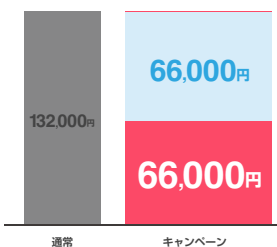

どれくらい**お得**になるの…?

制作費用

22,000円

↓
0円

月額管理費

11,000円

↓
5,500円(半額)

※駅ちか有料掲載期間中は半額

年間だと

66,000円お得

通常

キャンペーン

キャンペーン適用のご入稿方法について(代理店様向け)

新規のお客様

- ① 駅ちかメンズエステランキング有料掲載の入稿
- ② VOTEC HP 制作の入稿
- ③ VOTEC 管理費の入稿

既存のお客様