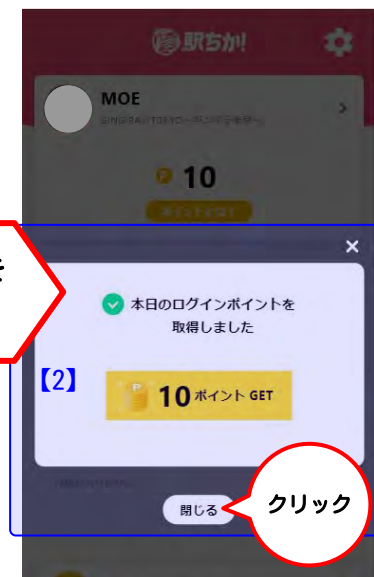

クリック

「次へ」ボタン
をクリック

■登録情報の確認画面

駅ちか!
登録アカウントの確認

ログインID
moe

パスワード
.....

登録

利用規約
続行することで、駅ちか!の
利用規約に同意したものとみなされます。

「登録」
をクリック

登録
完了

駅ちか!
アカウント登録が完了しました

引き続き駅ちか!マイページをご利用ください。

ログインして利用を開始する

- 【1】 ログインID
2～7文字の半角英数字にて登録できます。
- 【2】 パスワード
8～30文字の半角英数字にて登録できます。

女の子マイページへログイン

■ログイン画面

■ログインポイント付与

■女の子マイページTOP

【1】 女の子がログインID/パスワードを忘れた場合
店舗様の管理画面よりログインID/パスワードが確認できます。

【2】 ログインポイント付与（1日1回/毎朝5時更新）
1日1回ログイン毎に10ポイントが付与されます。

女の子マイページ ホーム画面説明 ①

【1】 設定・その他

パスワードやニックネーム、プロフィールアイコンなどが変更できます。

【2】 各種リンク

ニックネームをクリックすると駅ちかの在籍女の子ページへ、アイコンをクリックするとプロフィール編集へ遷移します。

【3】 保有ポイントの確認・交換

●P
女の子が保有しているポイントが確認できます。

●ポイントとは？
クリックするとポイントをゲットする方法などが記載されています。

●ポイント交換
クリックすると現在の保有ポイントに応じてAmazonギフト券かPayPayに交換することができます。（最低5,000P、5,000円分から）