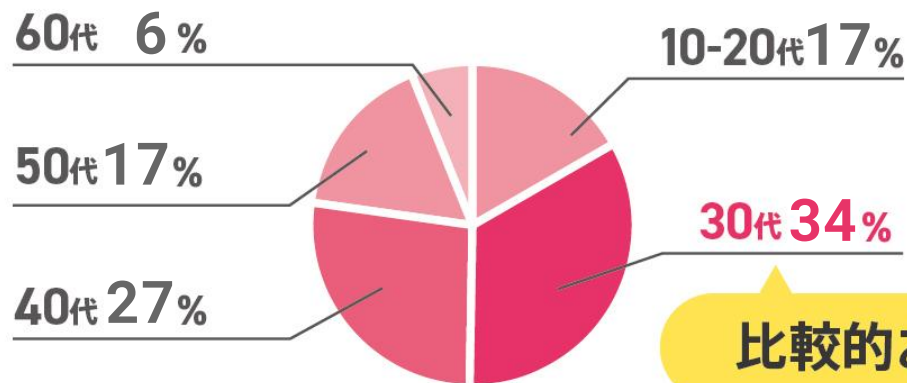

1億1,128万PV

風俗カテゴリ
2位

月間利用者数 

1,623万人

会員登録者数

38万人

掲載店舗数

5,851店舗

年齢構成

口コミ数

87,417件

比較的金にゆとりのあるユーザー多数

エリア別掲載店舗数

5,851店舗 / 全国

さまざまな仕掛けでお店をアピール ①

体験動画