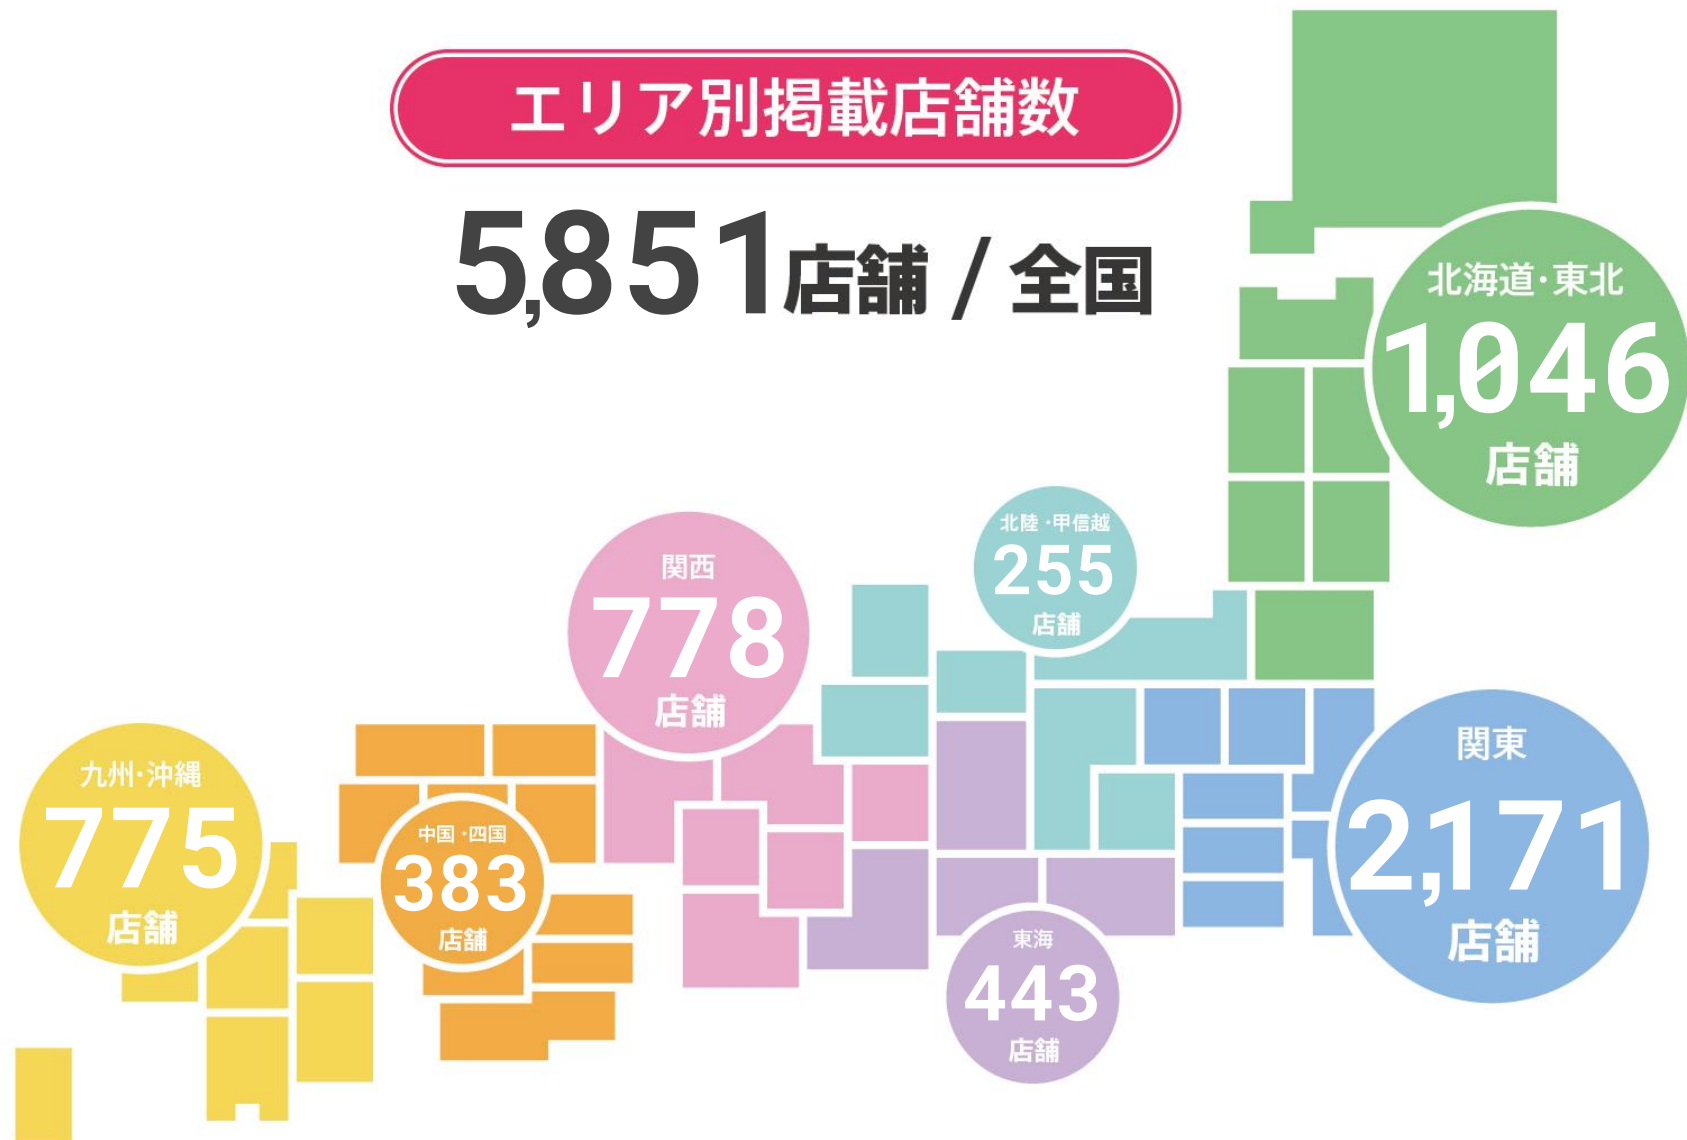

1億1,128万PV

風俗カテゴリ
2位

月間利用者数 

1,623万人

会員登録者数

38万人

掲載店舗数

5,851店舗

年齢構成

口コミ数

87,417件

比較的金にゆとりのあるユーザー多数

エリア別掲載店舗数

5,851店舗 / 全国

さまざまな仕掛けでお店をアピール ①

体験動画

ひゅあらば大人気コンテンツ!!
圧倒的なPVを誇る体験動画

※2022/6/01~7/15 U店様の場合

クーポン

店舗管理画面や、クーポン一覧に表示される
クーポンや破格のプライスと都道府県TOPの訴求などで
集客カバツゲン!!

さまざまな仕掛けでお店をアピール ②

他にもお店をPRできるもの、たくさんあります!

風俗体験
マンガ

体験マンガ