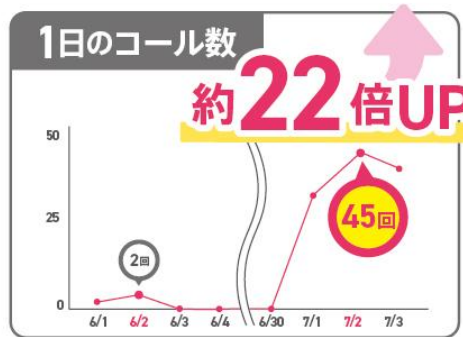

1億1,128万PV

風俗カテゴリ
2位

月間利用者数 

1,623万人

会員登録者数

38万人

掲載店舗数

5,851店舗

年齢構成

口コミ数

87,417件

比較的金にゆとりのあるユーザー多数

エリア別掲載店舗数

5,851店舗 / 全国

さまざまな仕掛けでお店をアピール ①

体験動画

ひゅあらば大人気コンテンツ!!
圧倒的なPVを誇る体験動画

※2022/6/01~7/15 U店様の場合

クーポン

店舗管理画面や、クーポン一覧に表示される
クーポンや破格のプライスと都道府県TOPの訴求などで
集客カバツゲン!!

さまざまな仕掛けでお店をアピール ②

他にもお店をPRできるもの、たくさんあります!

風俗体験
マンガ

体験マンガ