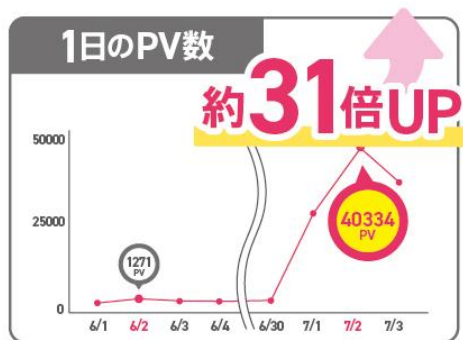

さまざまな仕掛けでお店をアピール ①

体験動画

ひゅあらば大人気コンテンツ!!
圧倒的なPVを誇る体験動画