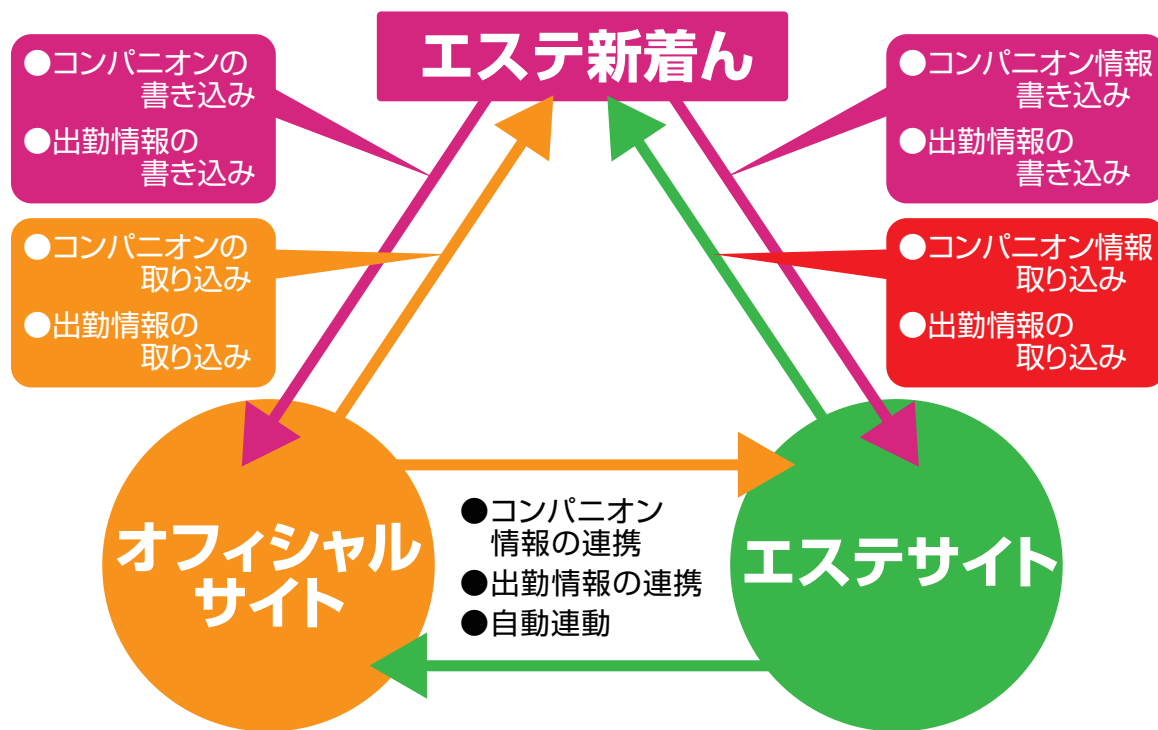

👤 個別配信、即ヒメ上位配信

サイト毎にあるオリジナルコンテンツにも対応しています。
サイトのキラコンテンツも簡単設定で自動更新を可能です。

👩 女性管理

サイトに対して女性の情報登録、編集、削除、並び替えが可能です。
またサイトに登録している女性の情報を取り込みを行い各サイトへ更新をすることも可能です。

📅 スケジュール

女性の出勤情報をサイトに更新するだけでなく、『オートスケジュール』を利用すれば毎日設定した時間に自動で更新を行うことが可能です。
出勤時間の入力は一マウスの簡単操作で行えます。

STEP 3 全てのサイトをまとめて更新!

設定した内容で各サイトへ自動で更新が行うことが可能です。
任意で配信を止めない限り、配信を繰り返しますので手が塞がった時でもサイトへ最新情報を更新することが可能です。

エステ新着んに新しく追加されたコンテンツは、エステ新着んを再起動してバージョンアップすることで、ご利用可能になります。

🔥 これは便利! ➡➡ 一度「エステ新着ん」に設定すれば、あとはおまかせ自動更新!!

店舗様の管理されているオフィシャルサイトと

「エステ新着ん」を連動させることで 今までの作業が更に効率UP!

日々の運営において重要なコンパニオン情報、出勤情報をオフィシャルサイトから取り込み各エステサイトを更新する。
また「エステ新着ん」からオフィシャルサイトの情報を更新することも出来ます。情報の一元化により、作業時間の短縮と常に信用性の高い情報をユーザーに提供することが可能です。

■月額対応プラン

Aプラン..... **5,000円(税別)**
コンパニオン情報取り込み
出勤情報取り込み