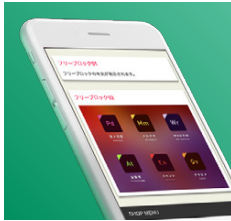

フリーブロック

HTML装飾可能な店舗TOPに表示される自由度の高いコンテンツです。
「アコーディオン／半アコーディオン／全表示」から表示方法を選択できます。
テキスト形式／HTML形式の選択でき、最大6件まで登録可能。