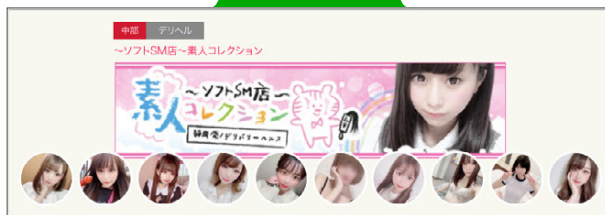

# ピックアップ広告

各コンテンツページに店舗バナー・店長オススメガールが表示

## 店舗系コンテンツ

Aプラン

Cプラン

PC版

スマホ版

Bプラン

店舗バナーに加え、店長オススメガールがランダム表示されます。  
店長オススメガールが最大10名スライド表示されます。

PC版

スマホ版