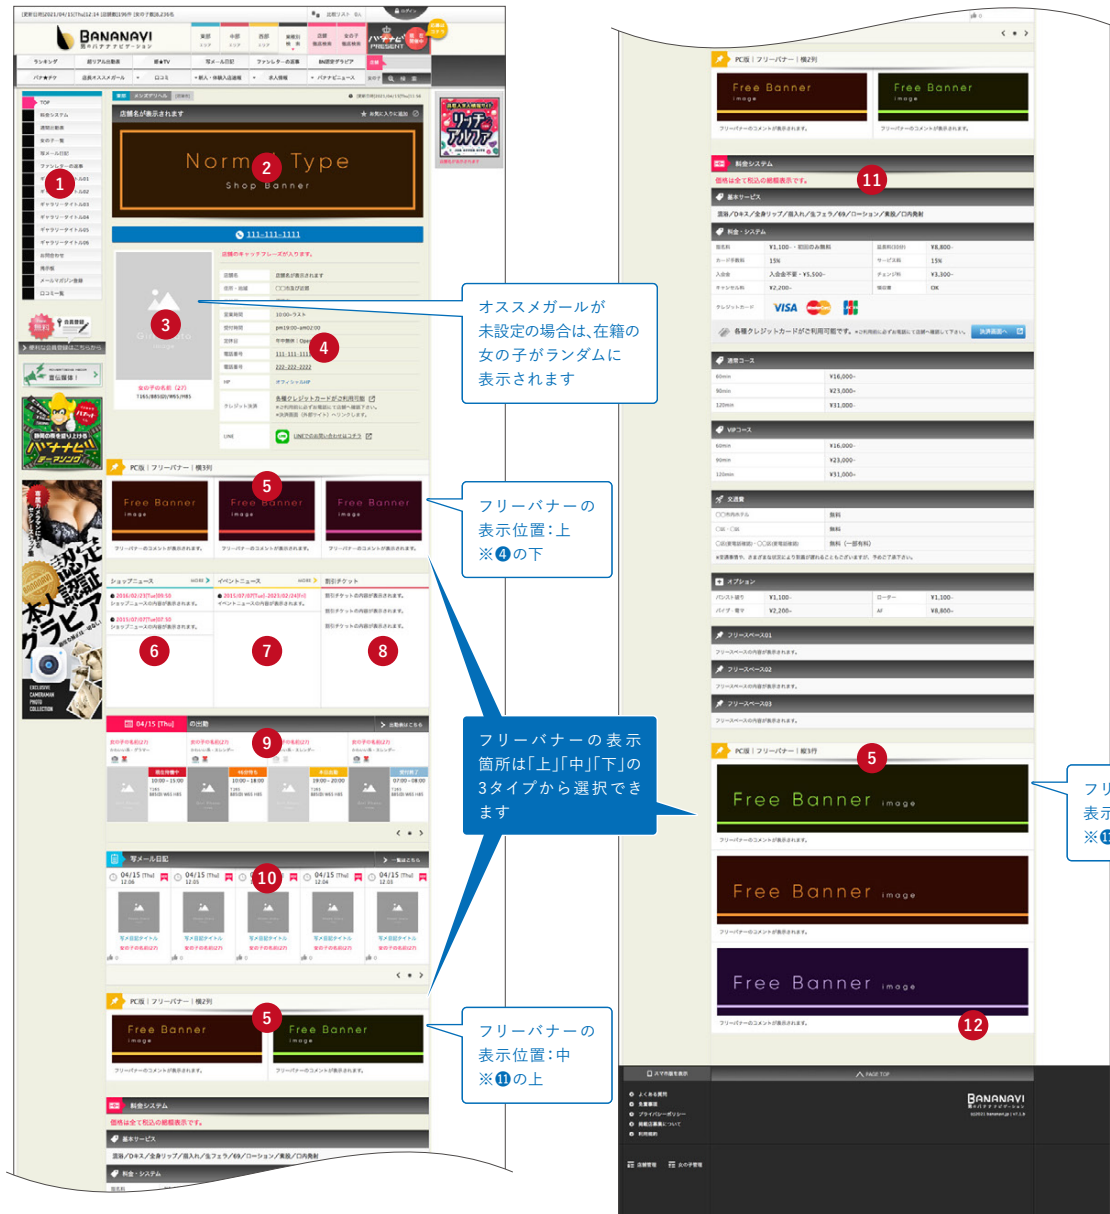

# サイトコンテンツ

---

## バナ★チケ

どの風俗情報サイトにも勝るお得な割引情報を掲載するコンテンツです。  
掲載内容は運営本部での審査を行い、掲載の可否を決定します。  
バナ★チケの内容は、サイトコンテンツの「バナ★チケ」にも表示されます。

## BN認定グラビア

バナナビ専属カメラマンによる撮影で「BN認定グラビア」コンテンツです。  
本人保証グラビアとしてサイトの規定に沿い、過度な補正は行いません。  
掲載された際は、SP版店舗メニューに「BN認定グラビア」の項目が追加され、女の子TOPには専用  
バナーが表示されます。

店舗・女の子ページの表示

1 店舗メニュー

2 店舗バナー

3 オススメガール

4 店舗情報

5 フリーバナー

6 ショップニュース

7 イベントニュース

8 バナ★チケ/割引チケット

9 出勤表

10 写メール日記

11 料金システム情報

12 WEB予約

- ① 店舗バナー
- ② PRコメント
- ③ フリーバナー
- ④ オススメガール
- ⑤ バナ★チケ/割引チケット
- ⑥ 出勤表
- ⑦ フリーギャラリー
- ⑧ 店舗メニュー
- ⑨ 店舗情報
- ⑩ WEB予約