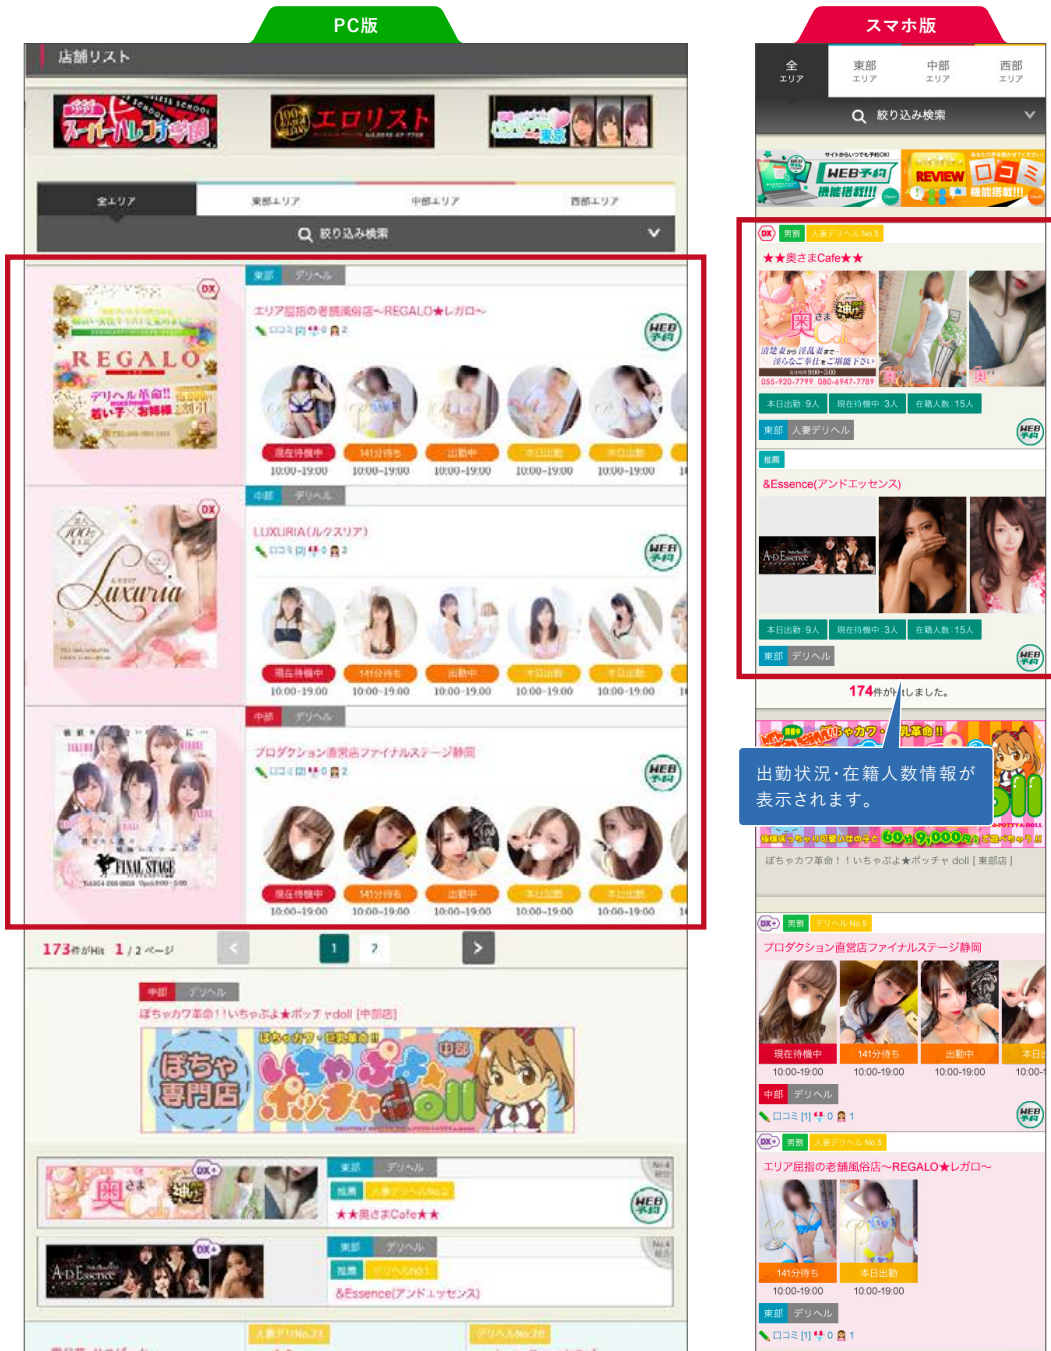

# オプション広告料金

表示価格は全て税込価格です。

オプション	キャリア	サイズ(横×縦)	料金
男スペシャル広告 ※1	スマホ	通常プラン 800px × 350px	デリヘル・人妻デリヘル 中部エリア5店舗限定 ..... <b>¥220,000</b>
		DXプラン 800px × 800px	デリヘル・人妻デリヘル 東部エリア計5店舗限定 ..... <b>¥220,000</b>
	PC	200px × 200px	性感エステ3店舗限定 ..... <b>¥110,000</b>
フローティング スペシャル広告	スマホ	710px × 220px	5店舗限定 ..... <b>¥165,000</b>
	PC	-	
TOPスペシャル広告	スマホ	780px × 240px	各プラン5店舗限定 A ..... <b>¥110,000</b> B ..... <b>¥88,000</b> C ..... <b>¥66,000</b> D ..... <b>¥44,000</b> E ..... <b>¥33,000</b>
	PC	200px × 65px	
各ページランダム広告 ※2	スマホ	800px × 350px	各プラン12店舗限定 A ..... <b>¥44,000</b> B ..... <b>¥44,000</b> C ..... <b>¥44,000</b>
	PC	200px × 65px	
現待スペシャル広告	全て	-	30枠限定 ..... <b>¥33,000</b>
注目の女の子広告	スマホ	-	15店舗限定 ..... <b>¥44,000</b>
	PC	-	
DX+ ※3	スマホ	-	デリヘル・人妻デリヘル 中部エリア5店舗限定 ..... <b>¥77,000</b>
		-	デリヘル・人妻デリヘル 東部エリア計5店舗限定 ..... <b>¥77,000</b>
	PC	200px × 65px	性感エステ3店舗限定 ..... <b>¥38,500</b>
ピックアップ広告 ※2	スマホ	800px × 350px	A(3店舗限定) ..... <b>¥220,000</b>
	PC	530px × 130px GIF対応	B(5店舗限定) ..... <b>¥165,000</b>
			C(3店舗限定) ..... <b>¥165,000</b>
新人スペシャル広告	スマホ	-	30枠限定 ..... <b>¥33,000</b>
	PC	-	

※「現待スペシャル広告」「新人スペシャル広告」を除く、同一オプションの複数契約はできません。

※「現待スペシャル広告」「新人スペシャル広告」は1店舗につき2枠まで契約可能です。

※1 その他業種で掲載をご希望の場合は別途ご相談下さい。DXプランを契約中の店舗は【DX+】が標準搭載されます。

※2 セット販売も可能です。

※3 DXプラン契約店舗のみ掲載が可能です。限定数に男スペシャル掲載店舗は含みません。

# 男スペシャル広告

各エリア・各業種の店舗一覧ページの最上部に表示

店長オススメガールがランダム表示されます。  
 スライドすることで店長オススメガールが最大10名表示されます。

PC・スマホ版

# フローティングスペシャル広告

スマホ版 TOPページ及び各コンテンツページの下部にフローティング広告が表示

スクロールすると追従し、画面下部に常駐表示されます。

PC版

TOPページ左下に店長オススメガールのアイコンが表示

店長オススメガールが各店舗1名ずつランダムで表示されます。