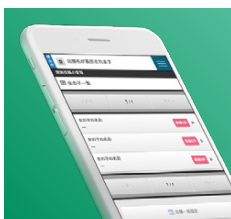

同時投稿機能

予め同時投稿先を登録しておくことで、当サイトに写メール日記が投稿された際、他媒体へも同時に投稿される機能です。