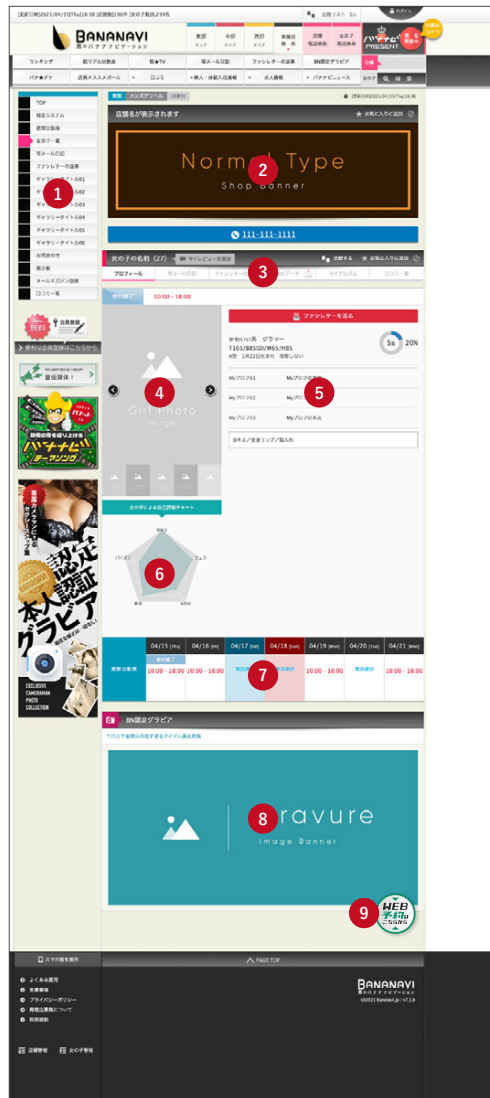

## バナ★チケ

どの風俗情報サイトにも勝るお得な割引情報を掲載するコンテンツです。  
掲載内容は運営本部での審査を行い、掲載の可否を決定します。  
バナ★チケの内容は、サイトコンテンツの「バナ★チケ」にも表示されます。

## BN認定グラビア

バナナビ専属カメラマンによる撮影で「BN認定グラビア」コンテンツです。  
本人保証グラビアとしてサイトの規定に沿い、過度な補正は行いません。  
掲載された際は、SP版店舗メニューに「BN認定グラビア」の項目が追加され、女の子TOPには専用  
バナーが表示されます。

店舗・女の子ページの表示

1 店舗メニュー

2 店舗バナー

3 オススメガール

4 店舗情報

5 フリーバナー

6 ショップニュース

7 イベントニュース

8 バナ★チケ/割引チケット

9 出勤表

10 写メール日記

11 料金システム情報

12 WEB予約

- ① 店舗バナー
- ② PRコメント
- ③ フリーバナー
- ④ オススメガール
- ⑤ バナ★チケ/割引チケット
- ⑥ 出勤表
- ⑦ フリーギャラリー
- ⑧ 店舗メニュー
- ⑨ 店舗情報
- ⑩ WEB予約

1 店舗メニュー

2 店舗バナー

3 女の子メニュー

4 女の子画像

5 女の子情報

6 自己評価チャート

7 出勤表

8 BN認定グラビア