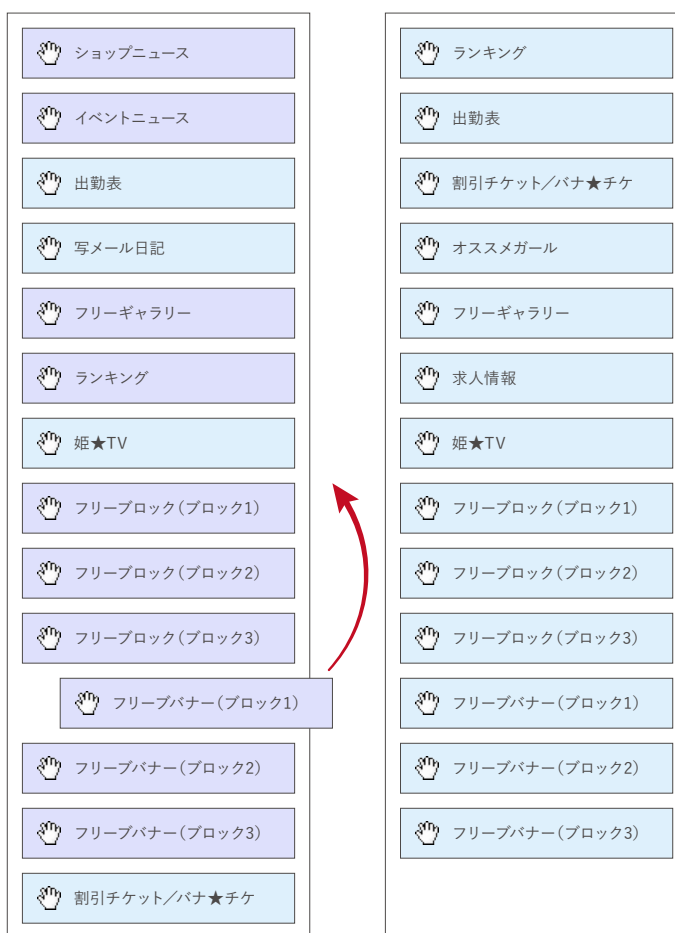

PC版

スマホ版

フリーバナーとフリーブロックは、登録毎に「ブロック1」「ブロック2」「ブロック3」のいずれかに割り当て、表示位置を変更します。

PC版の   のコンテンツは、左カラムに配置することが可能です。