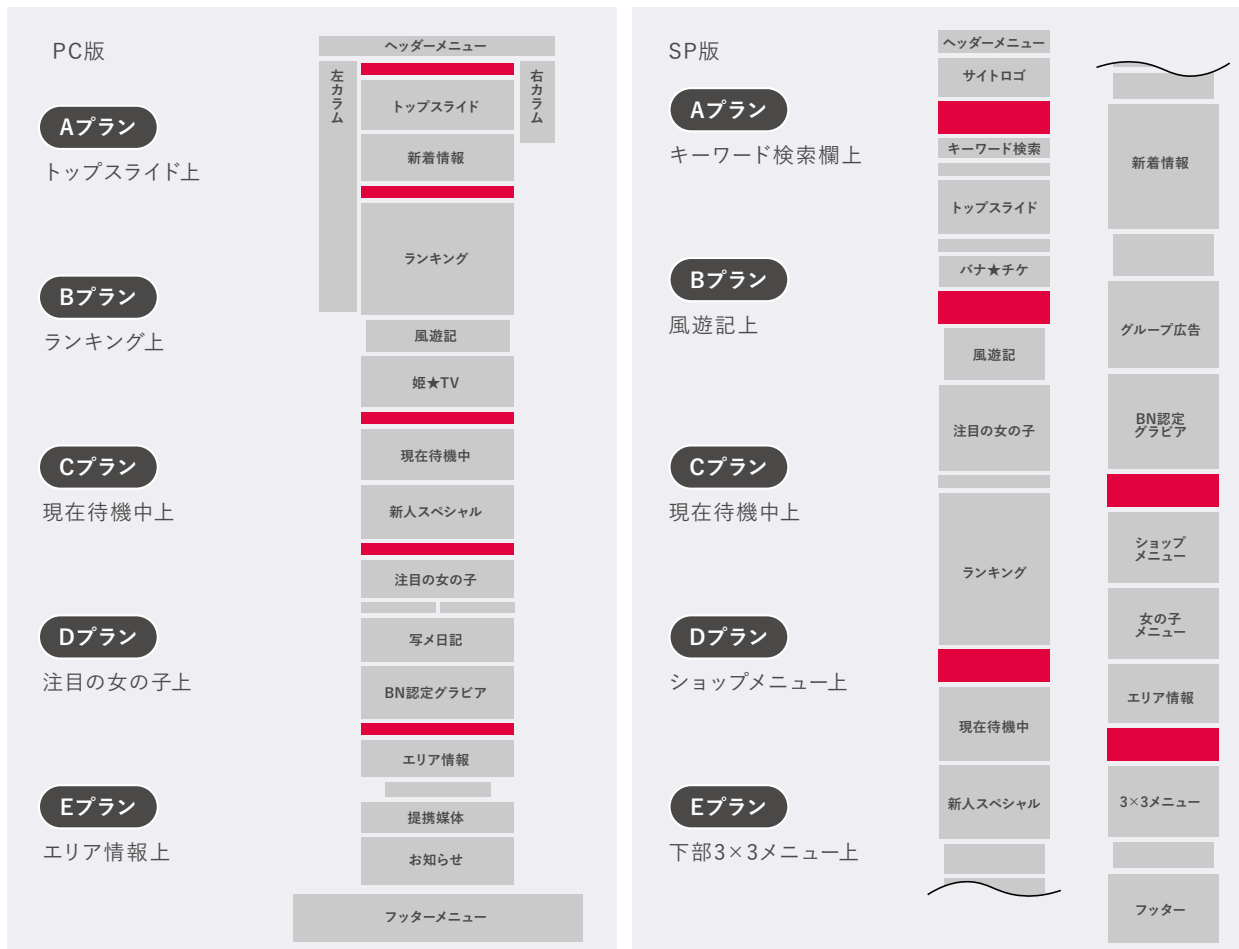

最大50文字のコメントを設定できます。