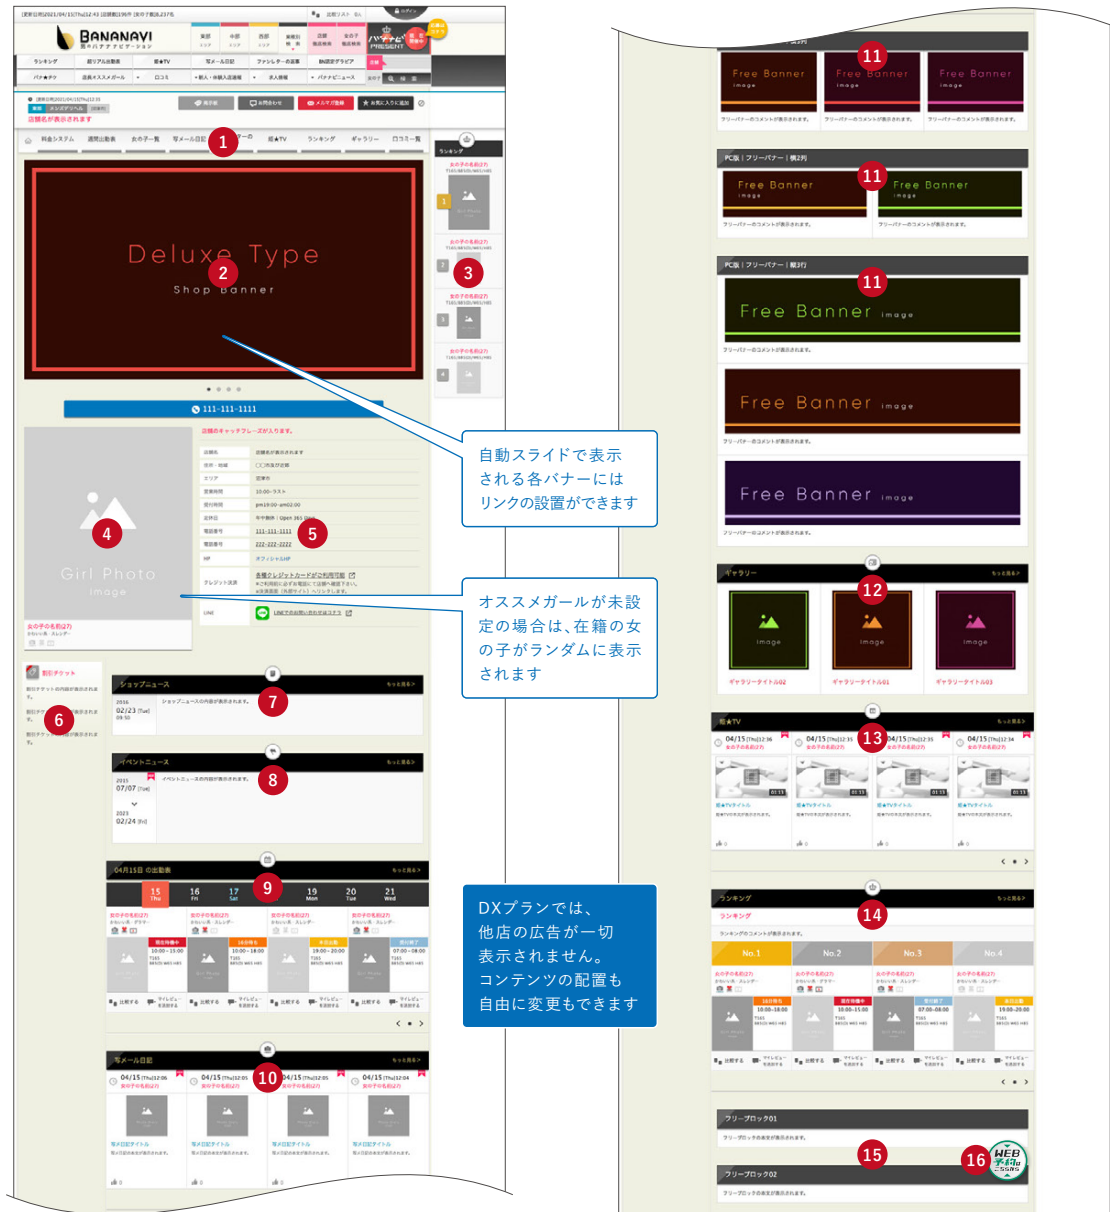

6 ショップニュース

7 イベントニュース

8 バナ★チケ/割引チケット

9 出勤表

10 写メール日記

11 料金システム情報

12 WEB予約

- ① 店舗バナー
- ② PRコメント
- ③ フリーバナー
- ④ オススメガール
- ⑤ バナ★チケ/割引チケット
- ⑥ 出勤表
- ⑦ フリーギャラリー
- ⑧ 店舗メニュー
- ⑨ 店舗情報
- ⑩ WEB予約

1 店舗メニュー

2 店舗バナー

3 女の子メニュー

4 女の子画像

5 女の子情報

6 自己評価チャート

7 出勤表

8 BN認定グラビア

9 WEB予約

# 通常プラン 女の子TOPページ

- 1 女の子画像
- 4 出勤表
- 7 店舗情報
- 10 WEB予約

- 2 女の子情報
- 5 BN認定グラビア

- 3 自己評価チャート
- 6 女の子メニュー

1 店舗メニュー

2 店舗バナー

3 ランキング/動くフリーバナー/フリーギャラリー

4 オススメガール