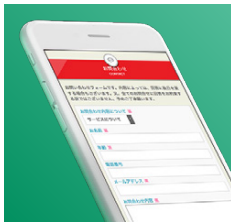

## BBS(掲示板)

各種お問い合わせ窓口・交流の場として利用できるコンテンツです。  
ユーザーから掲示板への書き込みがあった際、お知らせ通知アドレスに通知メールが届きます。

## 口コミ

ユーザーからの口コミの一覧です。  
口コミには店舗への口コミと女の子への口コミがあります。  
各口コミには店舗から返信が可能になっています。

## WEB予約

ユーザーからの予約を受け付ける機能です。  
各種必要事項の設定により使用が可能になります。  
予約があった際、通知アドレスに通知メールが届きます。