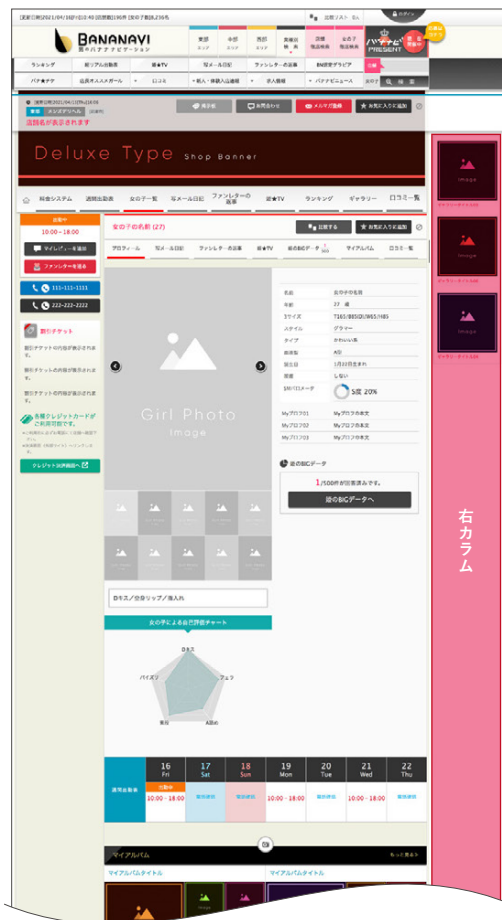

PC版店舗TOP以外の表示について

PC版店舗TOPページ以外のページ