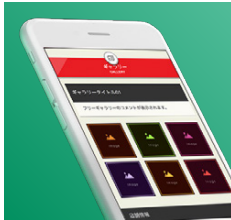

## フリーブロック

HTML装飾可能な店舗TOPに表示される自由度の高いコンテンツです。  
「アコーディオン／半アコーディオン／全表示」から表示方法を選択できます。  
テキスト形式／HTML形式の選択でき、最大6件まで登録可能。

## フリーバナー

バナーや画像を掲載できるコンテンツです。  
GIFアニメーションにも対応しており、画像にはリンクの追加も可能。  
1件につき3枚まで画像の登録ができ、PC版では「縦並び／横並び」から表示方法の選択が可能。  
PC・スマホ 各最大5件まで登録可能。