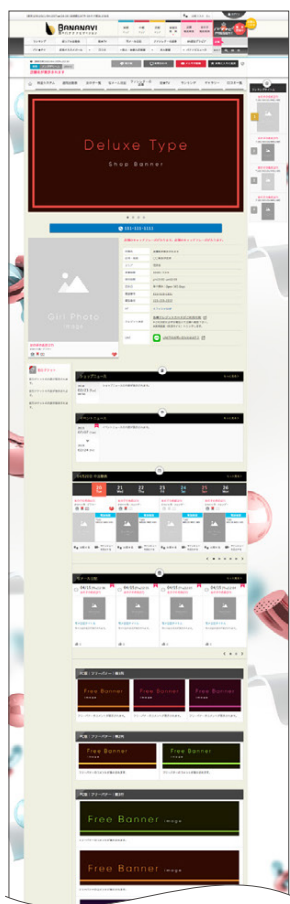

背景画像の登録について

PC版

画像サイズ:横2000px×縦FREE 推奨

登録された背景画像の表示サイズは「等倍」又は「ウィンドウ幅にフィット」の2種類から選択できます。

表示方法は、「スクロール(※1)」と「固定」の2種類から選択できます。

※1)「スクロール」を選択した場合、登録された背景画像が繰り返し表示されます。

スマホ版

画像サイズ:横800px×縦FREE 推奨

登録された背景画像の表示サイズは「等倍」又は「ウィンドウ幅にフィット」の2種類から選択ができます。

表示方法は、ループ(繰り返し)表示になります。

画像容量は軽いほど読み込みにかかる時間が短縮できます。

POINT