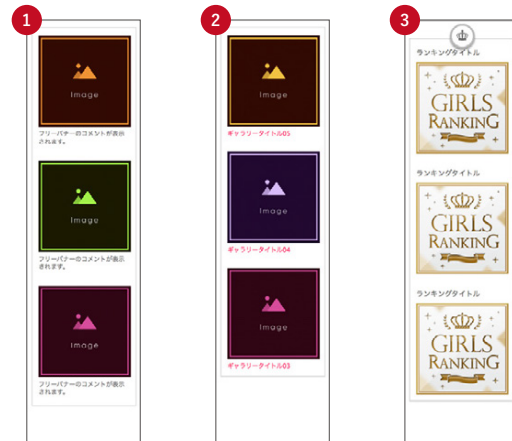

右カラム配置可能コンテンツ

1. 1 **動くフリーバナー**
   動くフリーバナーが3件表示されます。
2. 2 **フリーギャラリー**
   登録上限の12件中3件がランダムで表示されます。
3. 3 **ランキング**
   登録上限の5件中3件がランダムで表示されます。

右カラムの①②③はスクロールに合わせて上下に動きます。