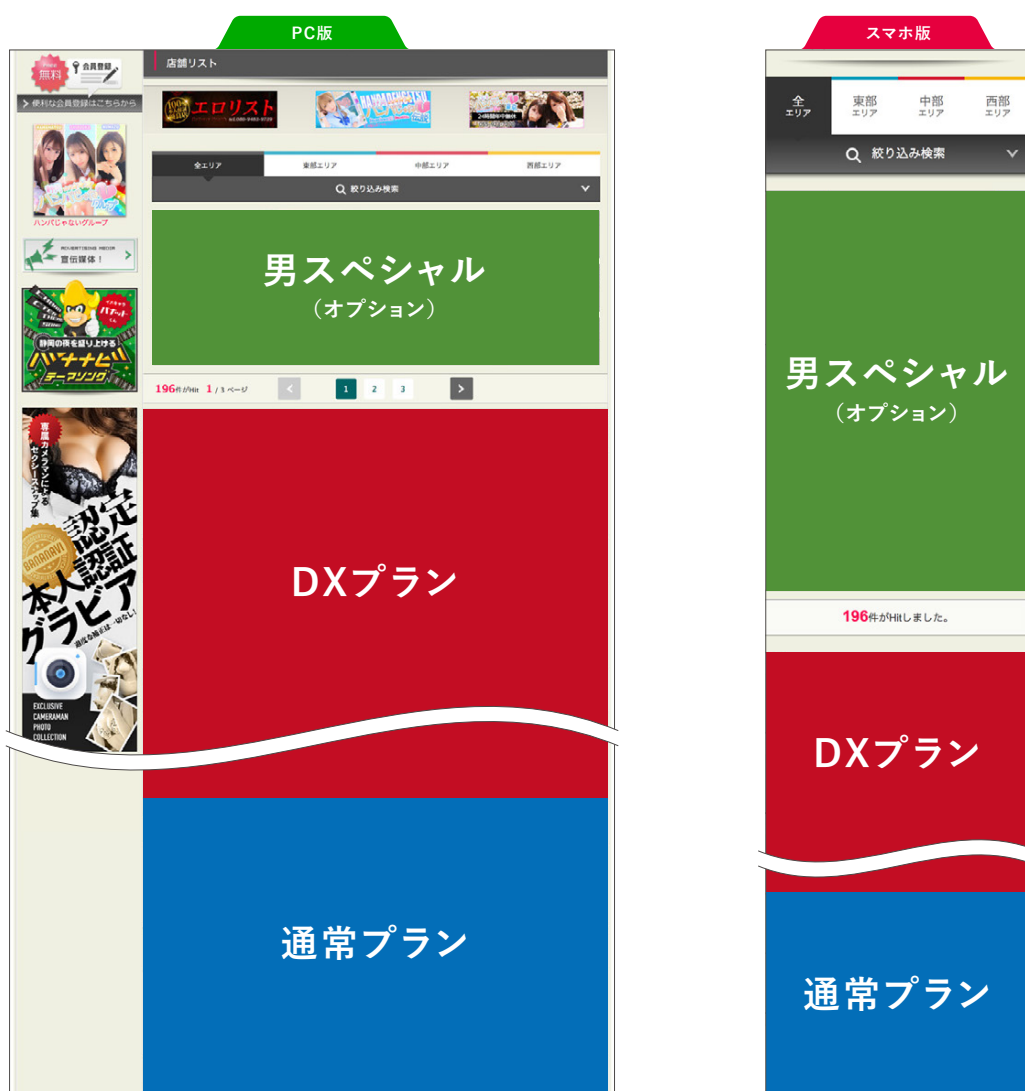

## GIFアニメーション※PC版のみ

月額 ¥11,000

(最低3ヶ月契約)

店舗ミニバナーを動くGIFアニメーションバナーに変更できます。

店舗ミニバナーが表示される箇所全てでGIFアニメーションバナーを表示することができます。

オプションバナーをGIFアニメーションバナーに変更する場合は別途11,000円がかかります。

## プラン別利用可能コンテンツ

	通常プラン	DXプラン
検索結果上位表示	下位表示	上位表示
店舗ページTOPバナー	1枚	5枚(※1)
オスメガール設定人数	3名	10名
各女の子画像登録枚数	5枚	10枚
フリースペース	5件	5件
フリーブロック	×	6件
動くフリーバナー	×	3件
フリーバナー	PC/スマホ 各5件	PC/スマホ 各5件
フリーギャラリー	6件	12件
出勤表	●	●
同時投稿	●	●
ショップニュース	●	●
イベントニュース	●	●
バナ★チケ/割引チケット	●	●
店舗内ランキング	×	●
コンテンツの配置変更機能	×	●
背景画像	×	●
写メール日記	●	●
ファンレター機能	●	●
動画投稿(姫★TV)	×	●
メールマガジン	●	●
アクセス解析機能	●	●
投稿規制機能	●	●
配置更新機能	●	●
BBS(掲示板)	●	●
お問合せフォーム	●	●
口コミ/WEB予約	●	●

## 検索一覧でのプラン別表示位置

店舗検索一覧ページ内でプランにより表示位置が変わります。

男スペシャル>DXプラン>通常プランの順で、各枠内にランダム表示されます。

表示内容はページ更新を行なうことで切り替わります。