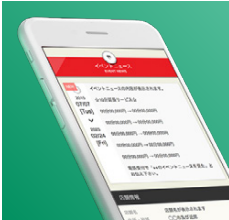

イベントニュース

店舗のイベント情報を発信できるコンテンツです。
開催期間が指定できるので、期間限定イベントにも対応できます。
※開催期間外はサイトに表示されません。