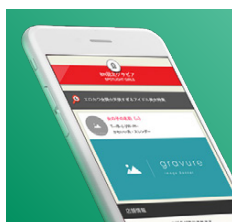

BN認定グラビア

バナナビ専属カメラマンによる撮影で「BN認定グラビア」コンテンツです。
本人保証グラビアとしてサイトの規定に沿い、過度な補正は行いません。
掲載された際は、SP版店舗メニューに「BN認定グラビア」の項目が追加され、女の子TOPには専用
バナーが表示されます。