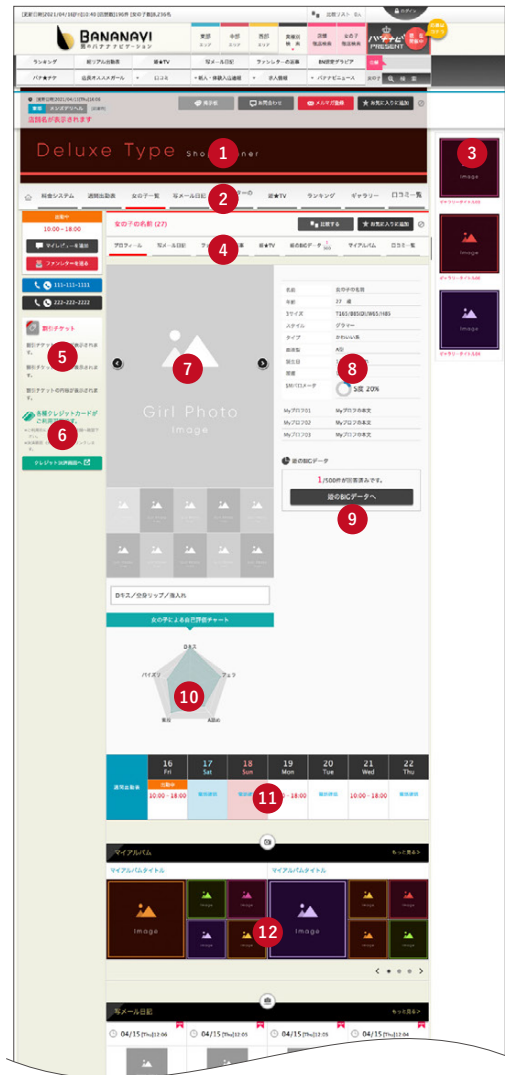

13 姫★TV

14 ランキング

15 フリーブロック

16 WEB予約

1 店舗バナー

4 ランキング

7 オススメガール

10 姫★TV

13 店舗情報

2 スライド店舗メニュー

5 出勤表

8 フリーギャラリー

11 フリーブロック

14 WEB予約

3 PRコメント

6 バナ★チケ／割引チケット

9 フリーバナー

12 店舗メニュー

1 店舗バナー

4 女の子メニュー

7 女の子画像

10 自己評価チャート

13 写メール日記

16 WEB予約

2 店舗メニュー

5 バナ★チケ/割引チケット

8 女の子情報

11 出勤表

14 姫★TV

3 ランキング/動くフリーバナー/フリーギャラリー

6 クレジット決済

9 姫のBIGデータ