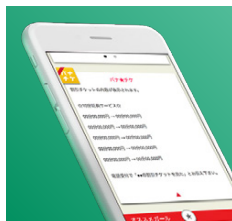

サイトコンテンツ

バナ★チケ

どの風俗情報サイトにも勝るお得な割引情報を掲載するコンテンツです。
掲載内容は運営本部での審査を行い、掲載の可否を決定します。
バナ★チケの内容は、サイトコンテンツの「バナ★チケ」にも表示されます。