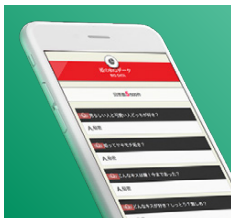

姫のBIGデータ

女の子による質問系コンテンツです。質問内容は500件あり、好きな質問を選んで回答・編集が可能です。