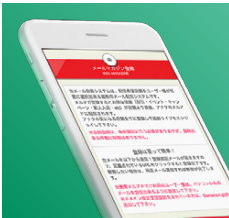

メールマガジン

メルマガ会員に対して情報を配信するコンテンツです。
「即配信」と「予約配信」の選択ができます。
テキスト形式／HTML形式