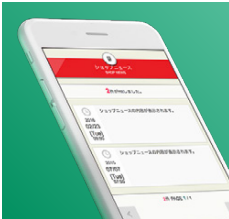

## ランキング

女の子を選んでもらう基準として、女の子の店舗内ランキングが作成できます。  
1ランキングにつき30位まで女の子が登録できます。  
最大5件まで登録可能。

## オススメガール

通常プランで3人、DXプランで10名まで登録できます。  
店舗TOPにランダムで1名表示され、サイトコンテンツの「店長オススメガール」にも表示されます。

## 出勤表

女の子の出勤情報を掲載するコンテンツです。  
出勤情報は、サイトコンテンツの「超リアル出勤表」にも表示されます。