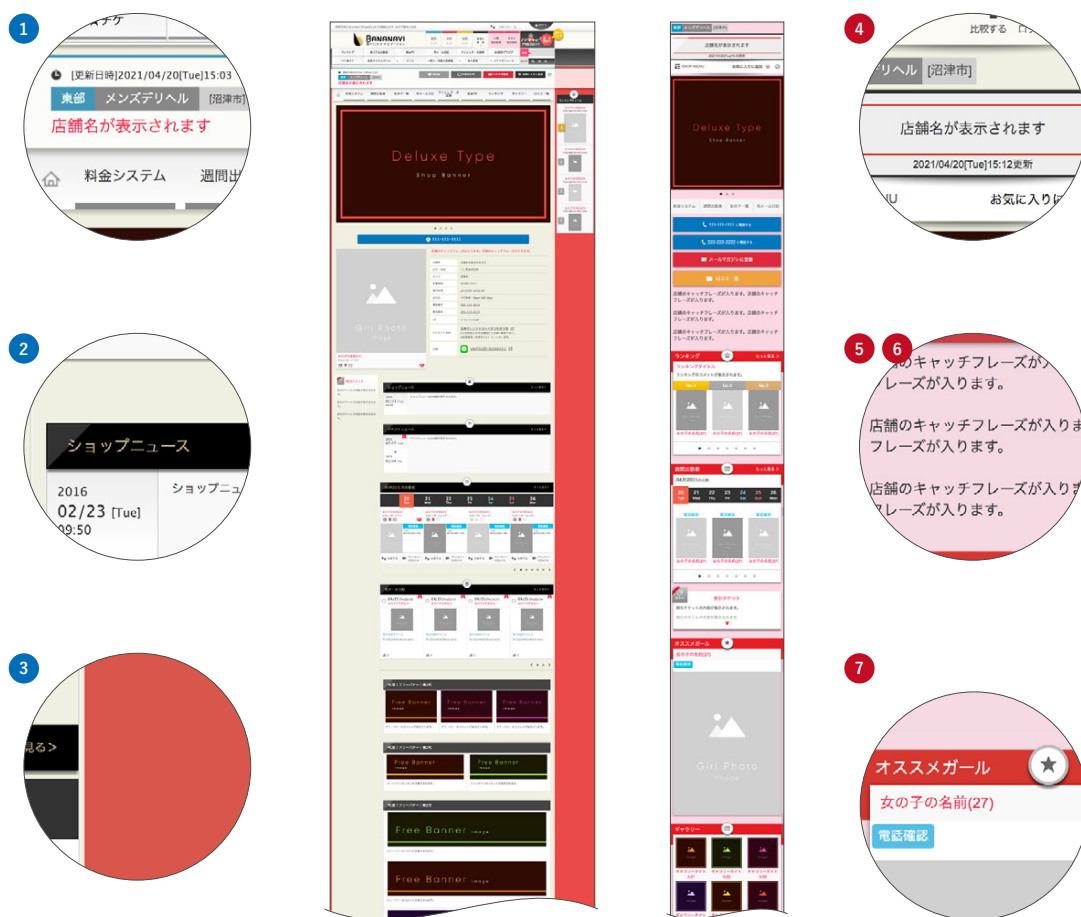

## PC版店舗TOPページ以外のページ

## 右カラム配置可能コンテンツ

- 1 **動くフリーバナー**  
動くフリーバナーが3件表示されます。
- 2 **フリーギャラリー**  
登録上限の12件中3件がランダムで表示されます。
- 3 **ランキング**  
登録上限の5件中3件がランダムで表示されます。

右カラムの①②③はスクロールに合わせて上下に動きます。

## PC版店舗TOPページ以外のページ

店舗TOP以外の店舗バナーのサイズは横1020px×縦240pxで表示されます。

※バナー上部には店舗帯が半透明で表示されます。  
※登録枚数は1枚です。

## コンテンツバー・文字・背景の色変更

PC版・スマホ版でそれぞれ設定が可能