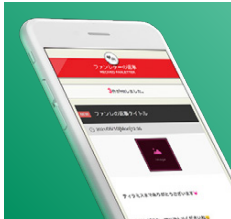

## 配置更新

店舗一覧で上位に表示させることができるコンテンツです。  
1日20回の更新が可能で、配置更新を行うと各プラン枠の最上に表示されます。  
エリア・業種別検索・店舗徹底検索の店舗一覧に配置更新が反映されます。

# 女の子コンテンツ

## 写メール日記

写メール日記は、女の子がユーザーに向けて画像付きの日記を投稿できるコンテンツです。投稿する毎に店舗TOP・女の子TOP(DX)・サイトコンテンツ「写メール日記」に表示されます。