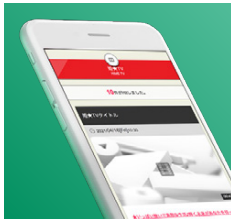

姫★TV

姫★TVは、女の子がユーザーに向けて動画を投稿できるコンテンツです。投稿する毎に店舗TOP・女の子TOP・サイトコンテンツ「姫★TV」に表示されます。