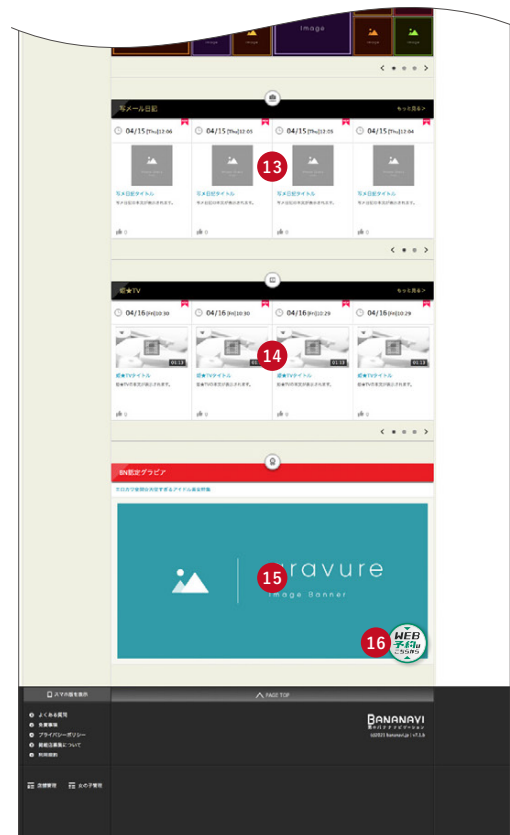

13 姫★TV

14 ランキング

15 フリーブロック

16 WEB予約

1 店舗バナー

4 ランキング

7 オススメガール

10 姫★TV

13 店舗情報

2 スライド店舗メニュー

5 出勤表

8 フリーギャラリー

11 フリーブロック

14 WEB予約

3 PRコメント

6 バナ★チケ／割引チケット

9 フリーバナー

12 店舗メニュー

1 店舗バナー

4 女の子メニュー

7 女の子画像

10 自己評価チャート

13 写メール日記

16 WEB予約

2 店舗メニュー

5 バナ★チケ/割引チケット

8 女の子情報

11 出勤表

14 姫★TV

3 ランキング/動くフリーバナー/フリーギャラリー

6 クレジット決済

9 姫のBIGデータ