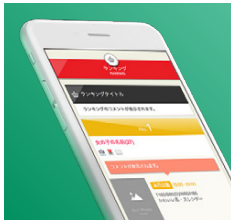

ランキング

女の子を選んでもらう基準として、女の子の店舗内ランキングが作成できます。
1ランキングにつき30位まで女の子が登録できます。
最大5件まで登録可能。