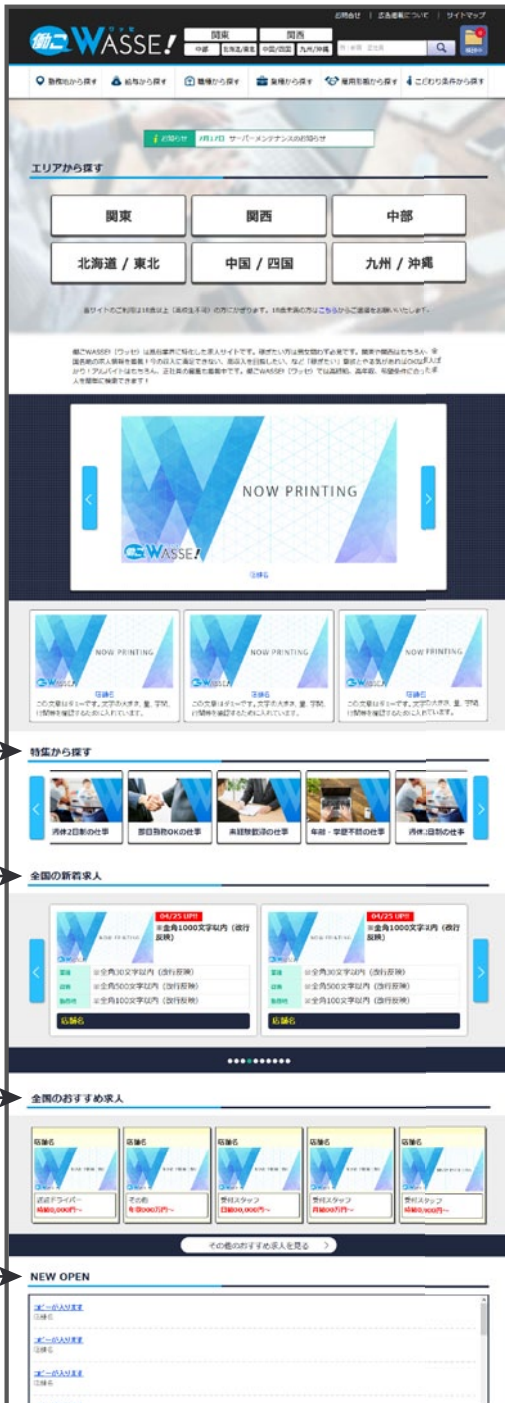

トップページ

各エリアトップページ

特集

エリア内の新着求人

エリア内のおすすめ求人

エリア内のNEWOPEN

エリア内の更新情報

職種解説

業種解説