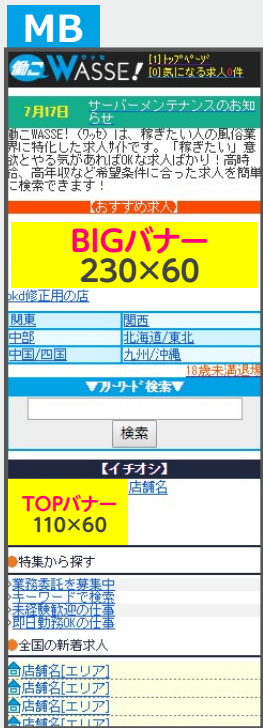

## 検索結果ページ

**有料求人掲載**  
無料掲載より優先して上位ランダム表示。

**無料求人掲載 ※**  
有料掲載店の後に当月内のアクセス数が多い順に表示。

※エリア・職種・収入・雇用形態・業種検索、  
もしくは店名をキーワード検索した時のみ表示

# 3-A オプションバナーについて [PC/SP/MB版]

働くWASSE!

オプションバナーのリンク先は当サイト内の店舗詳細ページです。

## トップページ

「BIGバナー」と「TOPバナー」は「PC」と「SP」では適宜縮小して表示されます。

## エリアトップページ

「BIGバナー」と「TOPバナー」は「PC」と「SP」では適宜縮小して表示されます。