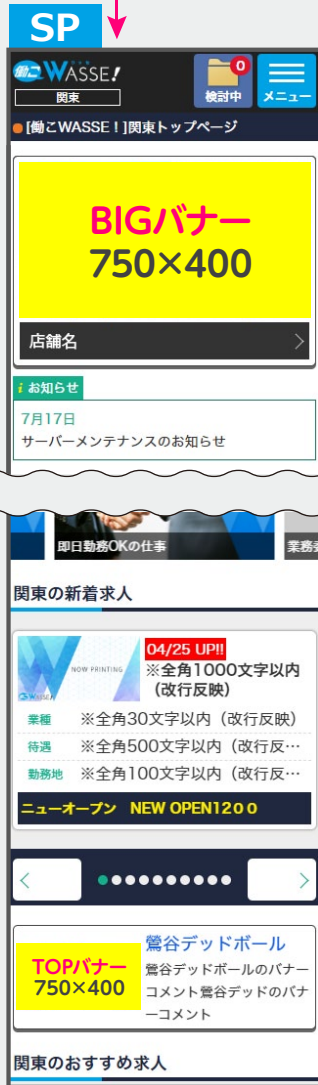

# 3-A オプションバナーについて [PC/SP/MB版]

働くWASSE!

オプションバナーのリンク先は当サイト内の店舗詳細ページです。

## トップページ

「BIGバナー」と「TOPバナー」は「PC」と「SP」では適宜縮小して表示されます。

## エリアトップページ

「BIGバナー」と「TOPバナー」は「PC」と「SP」では適宜縮小して表示されます。

## 検索結果ページ

**PC**

検索結果ページ (PC版) のスクリーンショット。右側に「BIG バナー 750×400」および「TOP バナー 750×400」が表示されている。下部には「エリアバナー 750×270」が表示されている。この「エリアバナー」は「PC」と「SP」では適宜縮小して表示される。

**SP**

検索結果ページ (SP版) のスクリーンショット。下部には「BIG バナー (テキスト表示) 750×270」が表示されている。このバナーは「PC」と「SP」では適宜縮小して表示される。