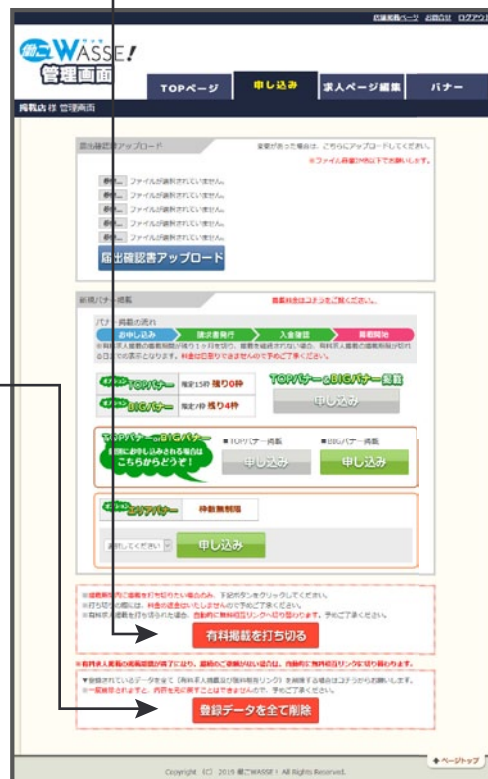

掲載データの完全削除

有料求人掲載、無料相互リンク掲載ともに店舗管理画面から登録データの完全削除をすることができます。有料求人掲載の場合、掲載期間が残っていても料金の返金や払い戻しのご対応は一切できませんので予めご了承ください。また、管理画面含め、一度削除したデータは復旧することができません。データを完全削除する際は間違えないように十分ご注意ください。