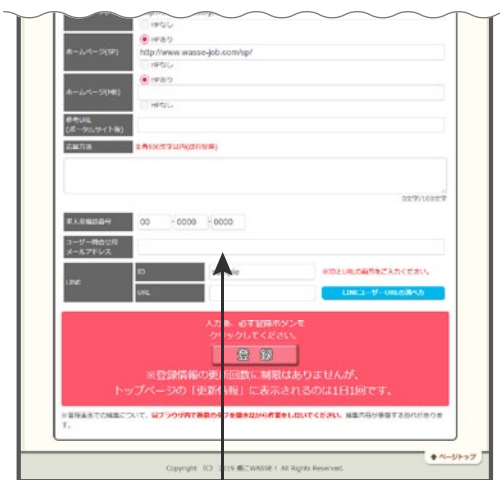

求人問合せ用メールアドレス変更

ユーザーからの応募・問合せ用のメールアドレスを自由に変更できます。