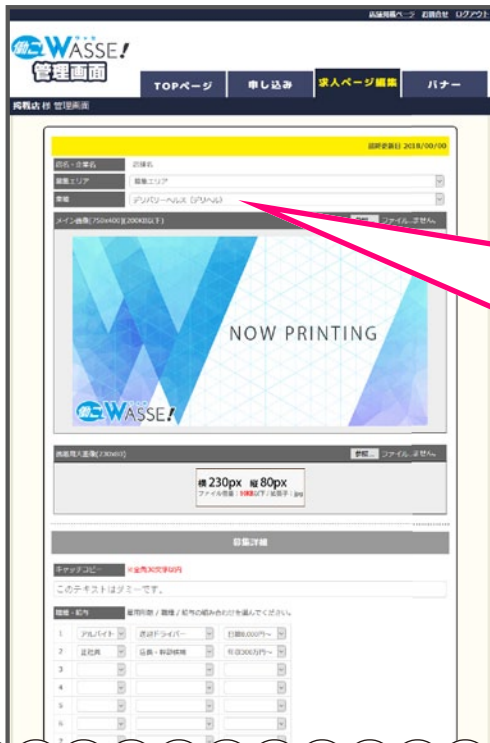

無料求人掲載一覧

新規掲載申込

掲載継続や、有料掲載への切り替え申込みも簡単です。

店舗詳細管理画面

店舗管理ユーザプロフィール

店舗詳細情報

## 店舗詳細管理画面

店舗管理画面へ簡単ログイン。  
(注)同一ブラウザによる複数店舗管理画面での作業はお控えください。意図せず情報が上書きされてしまいます。

新規掲載申し込み

求人種別

職種

年齢

性別

希望年収

## 店舗詳細 管理画面