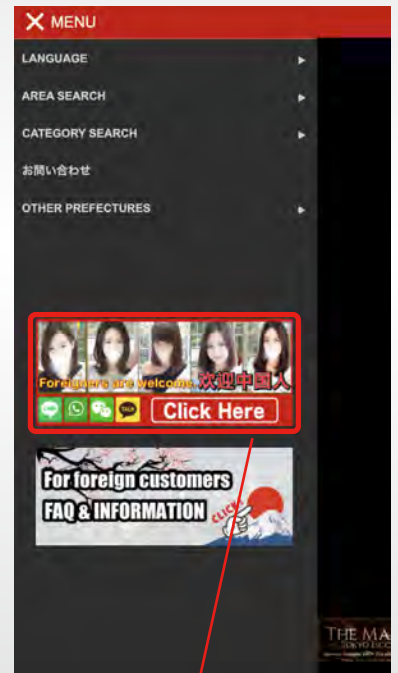

● 掲載順はバナー掲載料金合計の高い店舗から順に並びます。(同料金の場合は申し込みの早い順)

● 簡易版HPは英語・中国語他様々な言語で作成可能です。

● デリバリーヘルス 店舗様はバナー掲載で派遣エリアすべてに掲載されます。

Tokyo Erotic Guide掲載店舗様は

【Tokyo Massage Guide】【Japan Soapland Guide】

通常枠 ¥22,000 ⇒ ¥11,000(税込/月額)にて掲載可能