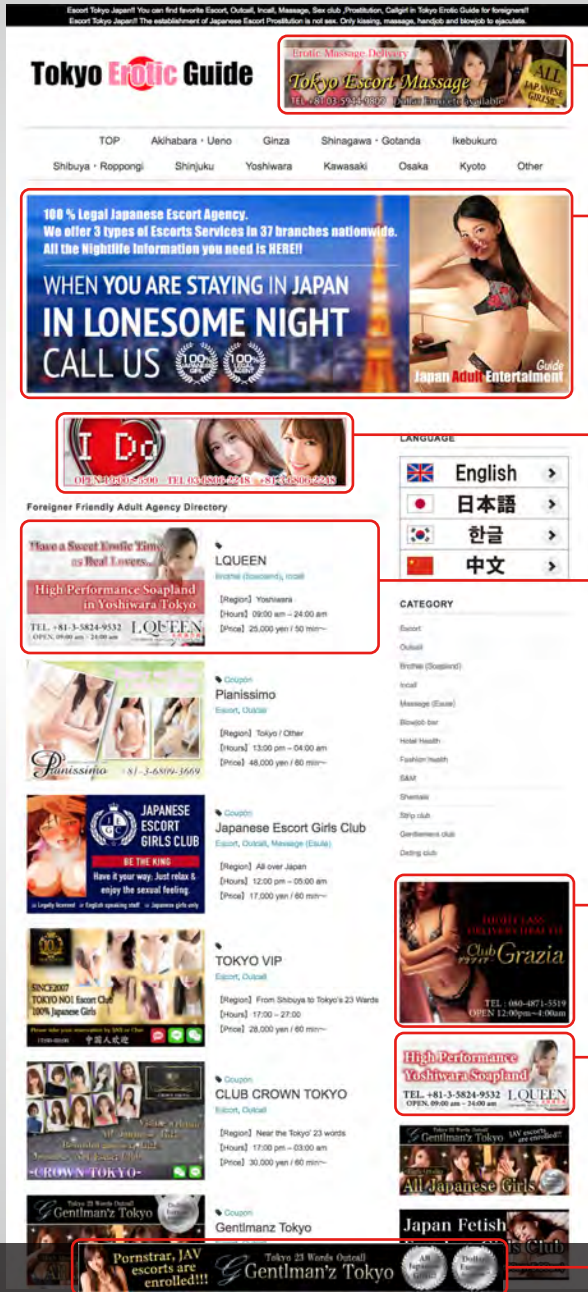

Tokyo Erotic Guide

日本語 English 한글 中文

http://jp.eroticguide.tokyo/ http://eroticguide.tokyo/ http://kr.eroticguide.tokyo/ http://cn.eroticguide.tokyo/

PC 表示

VIP バナー

¥88,000-(税込 / 月額 ライト枠込)
(ランダム表示 最大 10 件)

BIG バナー

¥110,000-(税込 / 月額 ライト枠込)
(ランダム表示 最大 10 件)

TOP バナー

¥88,000-(税込 / 月額 ライト枠込)
(ランダム表示 最大 10 件)

通常枠(簡易版 HP 付き)

¥33,000-(税込 / 月額)

ライト枠(簡易版 HP 無し)
¥22,000-(税込 / 月額)

右サイドバナー A

¥55,000-(税込 / 月額 ライト枠込)
(ランダム表示 最大 10 件)

期間限定キャンペーン▶

- ① TEG リクルート サービス掲載 (通常枠)
- ② 外国語ホームページ付き月額 33,000 円 ~

スマホ表示

オプションスマホヘッダーバナー

¥110,000-(税込 / 月額)
(無制限ランダム表示)

※BIG/TOP/VIP/A/B バナーのいずれかとセットでの掲載が必須条件になります。

VIP バナー

¥88,000-(税込 / 月額 ライト枠込)
(ランダム表示 最大 10 件)