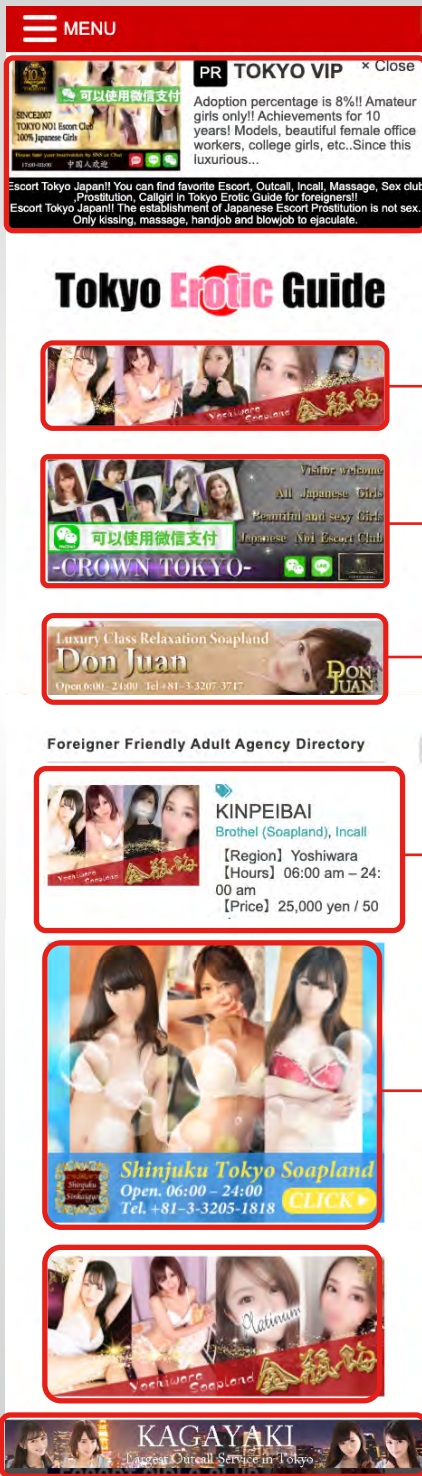

Tokyo Erotic Guide

日本語 English 한글 中文

http://jp.eroticguide.tokyo/ http://eroticguide.tokyo/ http://kr.eroticguide.tokyo/ http://cn.eroticguide.tokyo/

PC 表示

VIP バナー

¥88,000-(税込 / 月額 ライト枠込)
(ランダム表示 最大 10 件)

BIG バナー

¥110,000-(税込 / 月額 ライト枠込)
(ランダム表示 最大 10 件)

TOP バナー

¥88,000-(税込 / 月額 ライト枠込)
(ランダム表示 最大 10 件)

通常枠(簡易版 HP 付き)

¥33,000-(税込 / 月額)

ライト枠(簡易版 HP 無し)
¥22,000-(税込 / 月額)

右サイドバナー A

¥55,000-(税込 / 月額 ライト枠込)
(ランダム表示 最大 10 件)

右サイドバナー B

¥55,000-(税込 / 月額 ライト枠込)
(100% 表示 無制限)

※掲載順に下に増えていきます。

オプションフッターバナー

¥88,000-(税込 / 月額)
(ランダム表示)

※BIG/TOP/VIP/A/B バナーのいずれかとセットでの掲載が必須条件になります。

SEO 対策状況 (2023.07.20 現在)

外人向け 風俗 1 位 外国人対応 風俗 1 位 デリヘル 外人向け 1 位 エステ 外人向け 1 位
escort japan 1 位 escort tokyo 1 位 prostitution tokyo 1 位
その他様々なワードで上位表示を実現!

期間限定キャンペーン▶

- ① TEG リクルート サービス掲載 (通常枠)
- ② 外国語ホームページ付き月額 33,000 円 ~

スマホ表示

オプションスマホヘッダーバナー

¥110,000-(税込 / 月額)
(無制限ランダム表示)

※BIG/TOP/VIP/A/B バナーのいずれかとセットでの掲載が必須条件になります。

VIP バナー

¥88,000-(税込 / 月額 ライト枠込)
(ランダム表示 最大 10 件)