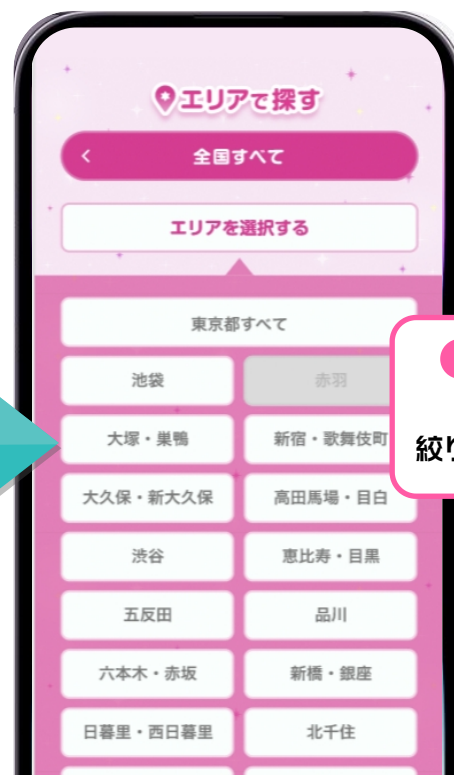

バニラ特集ページへの掲載は**11月10日(金)15時**までのエントリーが必須条件となります。
15時以降のエントリーの場合、掲載は不可となりますので余裕をもったエントリーをお願いいたします！

バニラ特典① バナーが特盛!

特集バナーを倍増しました!!

今年は小エリア検索一覧にも導線追加しており、働きたいエリアで
お店探し中のユーザーをそのまま特集ページへ促します!

全国TOP

都道府県TOP

都道府県 検索一覧

小エリア 検索一覧

New

リンク先
該当の都道府県ページへ遷移!

リンク先
該当の小エリアページへ遷移!
業種や条件で絞り込みに対応!

※各小エリアへのリンクになるのは
「小エリア単一検索時」のみとなります。
小エリア複合検索時の場合は「全国TOP」
リンクとなります

各ページのリンクバナーは**2024/1/31 (水)まで約2か月間**表示させていただきます!

バニラ特典② ユーザビリティUP!

モチロン特集ページ自体も強化！小エリアごとの絞り込み機能も追加し
 入店意欲の高いユーザーにもっとアピールを行えます！

特集ページ内

都道府県で絞り込み！

さらに!

NEW

小エリアで
絞り込みも可能に！

働きたいエリアのお店がさらに探しやすくなりました！

バニラ特典③ 特集ページの見た目と表示順

協賛店舗様 表示順

A, A+プラン
協賛店舗様

Bプラン
協賛店舗様

Cプラン
協賛店舗様

※同プラン内の表示順はランダム
※下位のプランが上位プランより上に表示される事はありません

店舗様の表示順は協賛プランの高い順！

さらに！最上位プランの店舗様にはアイコンとフレームを付与！

A+プラン 協賛店舗様

サンプルバニラ店名店名店名店名店名店名店名店名店名店名店名店名店名店名店名