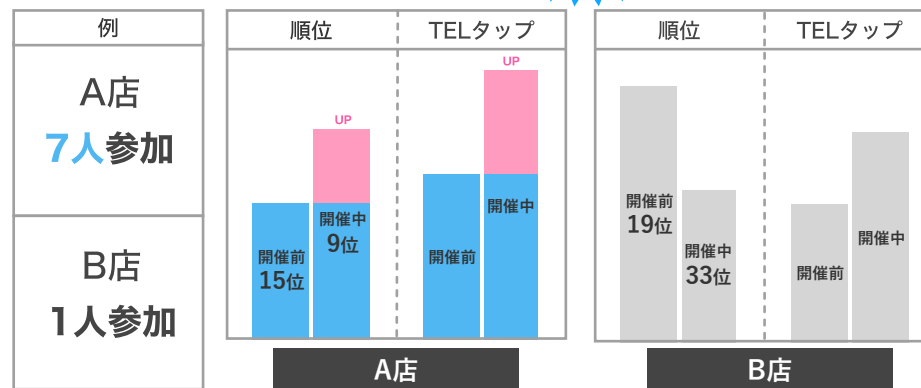

Aプラン 55,000円(税込)

Bプラン 33,000円(税込)

Cプラン 11,000円(税込)

1 ▶ 最大エントリー可能人数UP

2 ▶ 駅ちかランキング加点！

3 ▶ 総選挙参加中アイコン設置

4 ▶ 協賛店一覧ページを新設

5 ▶ バニラ特典¹ 特集ページを設置！

6 ▶ バニラ特典² バニラのランキング加点

過去最多の6つの共通特典に加えA、A+プラン限定の特典もご用意！

協賛店特典①・②

SPECIAL

1

最大エントリー可能人数UP

Cプラン: +1名

Bプラン: +3名

Aプラン
A+プラン +5名エントリー可能数
最大7名!

参加された女の子はアクセス数が増加する傾向に♪

結果としてエントリー人数が多いほど

→ **ランキングの順位が上がりやすく、
さらなる反響の獲得を目指すことが可能です!**

SPECIAL

2

駅ちかランキング加点!

繁忙期にあつまるアクセスに加えて加点をおこなうことで

総選挙開催期間中のランキングが**大きく変動し如実な差が生まれます!**なんと店舗ランキングは…
1月末まで加点!!

Cプラン

Bプラン

Aプラン、A+プラン

プランによっても
大きく差が出ます!!

※女の子ランキングはプラン差関係なく、一律での加点となります

協賛店特典③

SPECIAL
3