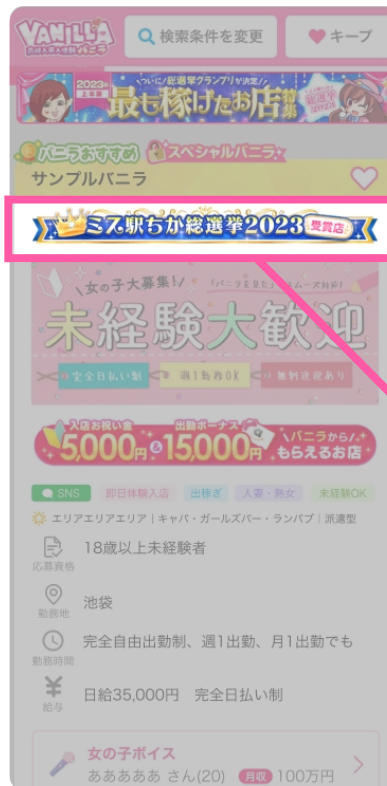

Cプラン 協賛店舗様

サンプルバニラ店

アイコン無し

より上位であるほど
恩恵もバツグン！

受賞店舗様のみの特別な特典！

受賞店舗様には注目度抜群の特別アイコンを表示いたします！

各エリアごとに投票数1位とバニラ特別賞計12店舗様を決定！

結果発表TOP+各エリア上部に固定表示

協賛店舗様 結果発表TOP

協賛店舗様 各エリア一覧

表示順 北海道・東北/関東/中部/関西/中国・四国/九州・沖縄の表示順はランダムで入れ替わります。

1 一覧1番目に…

【各エリアの投票数1位の店舗様】を固定表示

2 一覧2番目に…

【各エリアのバニラ賞受賞店舗様】を固定表示

※3番目以降、協賛金額でランダム表示になります

※中部エリアの投票数1位店舗とバニラ賞受賞店舗は「北陸甲信越/東海」エリアに表示されます

バニラ通常検索一覧に表示

バニラ - 通常検索一覧 -

通常検索一覧(SP)

通常検索一覧(PC)

通常検索一覧にも期間限定で特別アイコンを表示！
※2024年1月末頃まで

協賛店一覧掲載条件

- ①バニラに有料掲載中
- ②「駅ちか総選挙2023」に協賛店として参加
- ③バニラ×駅ちか紐付け済み