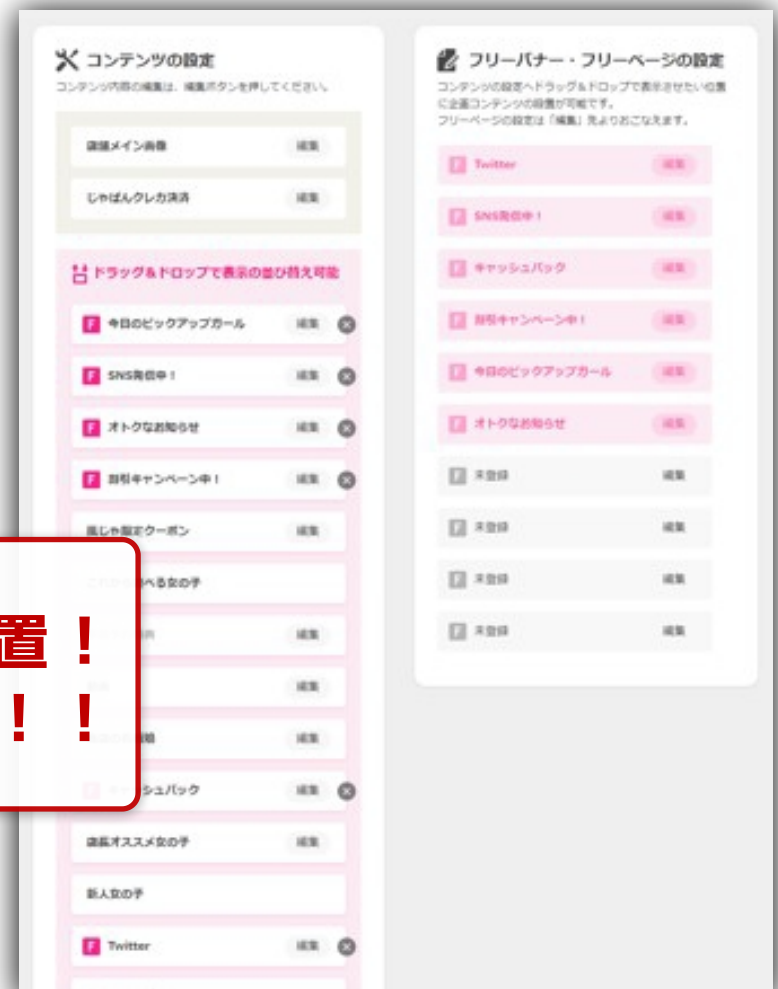

※特集ページへの掲載は先行サービスの対象外となります

※画像はイメージです。

お店TOPページのコンテンツ並び替え機能

対象プラン **スタンダード** | **ライト**

店舗管理画面で簡単にコンテンツの並び替えが出来ます！
さらに編集も分かりやすく簡単になります！

▼店舗詳細ページ

コンテンツの並び替えで、
今すぐ推したいコンテンツを
自由に移動する事が可能！

【今見てもらいたい！】
を実現できます！

お店オリジナルの配置！
自由に並び替え可能！！

▼店舗管理画面

プライムバナー

対象プラン **スタンダード** | **ライト**

バナーの追加で 露出が大幅アップ!

- オリジナルページや、クーポンページ、女の子ページ、各コンテンツページなど自由にリンク先を設定可能です。
- また、バナー画像のみの表示も可能になります!

▼店舗一覧ページ

店舗一覧への露出は**効果抜群!!**

フリーページ/フリーバナー

対象プラン **スタンダード**

オリジナルページ
最大10ページまで
 作成可能!

- 導線バナーもお店ページTOPに設定できます!
- バナーは画像だけ表示する事も可能に!

**女の子ページへ
 直接リンクを設定する事も可能!**

デザインテンプレートのサイトはコチラ
<http://jp-tpl.com>

デザインテンプレート集
 フリーページで使えるデザインソースコード配布ページです!