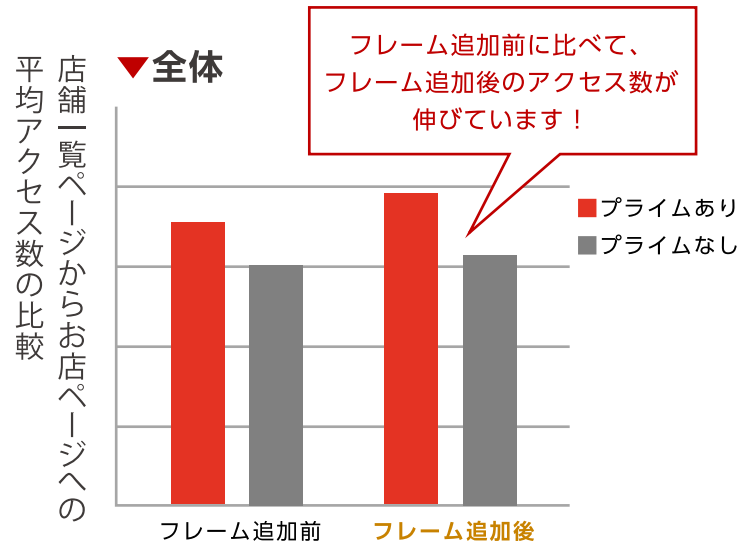

エリアオプションの効果

●全体タップ数に対する
 エリアオプション経由
 でのタップ割合

対象プラン **スタンダード**

国内最大手のアダルト動画配信サイト、人気掲示板、大手まとめサイトなど複数の外部サイトに向け、じゃぱんプライムスタンダードをご契約の店舗様のDSP広告を配信させていただきます。
ユーザーのエリア情報を元に、店舗様の情報を効果的に配信し集客に繋がります！

外部サイトから **DSP広告経由で**
お店の詳細ページへ直接流入!

上位表示回数特典

対象プラン **スタンダード** | **ライト**

上位表示予約の設定回数が追加され、ユーザー露出機会が増える事は当然ながら風俗利用ユーザーの多い時間帯に上位表示予約を設定する事で、一覧ページ最上部にお店が表示され、より多くの流入と反響増加が期待できます！

▼対象ページ

店舗一覧・女の子一覧・クーポン一覧など各種一覧ページ

★上位回数付与例★

【Aプラン掲載】
上位表示回数を30回付与

+

【じゃぱんプライム掲載】
上位表示回数を5回付与

=合計35回の設定が可能！

対象プラン **スタンダード**

対象の店舗一覧ページで、豪華専用フレーム付で店舗様を表示！
他店との差別化が図れると共に、目立つこと間違いなし！

▼PC/SP版カラム装飾

▼対象ページ

店舗一覧・新着店舗一覧・GPS検索結果一覧 (SP版)

ユーザーへのアピール度、大幅アップ！！