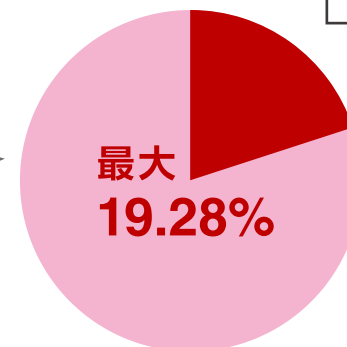

- 女の子の表示順は上位表示順となります。
 - 女の子は最大10名表示されます。
 - 店舗管理画面>在籍在籍一覧・編集の並び順の先頭の女の子から順に露出されます。
- ※派遣型/ピンサロ/セクキャバは対象外

▼女の子一覧ページ

メイン特大画像設定機能

対象プラン **スタンダード** | **ライト**

PC版/SP版で各1枚のメイン特大画像が設定可能となります！

▼PC版メイン特大画像

▼SP版メイン特大画像

圧倒的訴求力！！ イベント情報や割引情報、ピックアップの女の子など 自在にアピール可能！

エリアオプション特典

対象プラン **スタンダード** | **ライト**

近隣エリアに自動的に露出が増える拡張機能がじゃぱんプライムを使う事で利用可能になります！

▼エリアオプションに関してはこちら

【エリアオプション詳細資料】

<https://bit.ly/2MTbA2c>

【エリアオプションに表示されるエリア一覧】

<http://bit.ly/2MwkfHX>

東京都

対象店舗の総タップ数のうち、**エリアオプションを経由した電話タップは、**
エリアによっては最大で19.28%と反響UPに繋がります！

店舗によっては**総タップ数のうち50%以上がエリアオプション経由の**
電話タップとなっており、エリアによっては多くの反響が期待できます！

エリアオプションは有料掲載6ヶ月以上の店舗様限定のサービスですが、
じゃぱんプライムをご契約いただく事でご利用可能となります！

エリアオプションの効果

●全体タップ数に対する
 エリアオプション経由
 でのタップ割合

対象プラン **スタンダード**

国内最大手のアダルト動画配信サイト、人気掲示板、大手まとめサイトなど複数の外部サイトに向け、じゃぱんプライムスタンダードをご契約の店舗様のDSP広告を配信させていただきます。
ユーザーのエリア情報を元に、店舗様の情報を効果的に配信し集客に繋がります！

外部サイトから **DSP広告経由で**
お店の詳細ページへ直接流入!