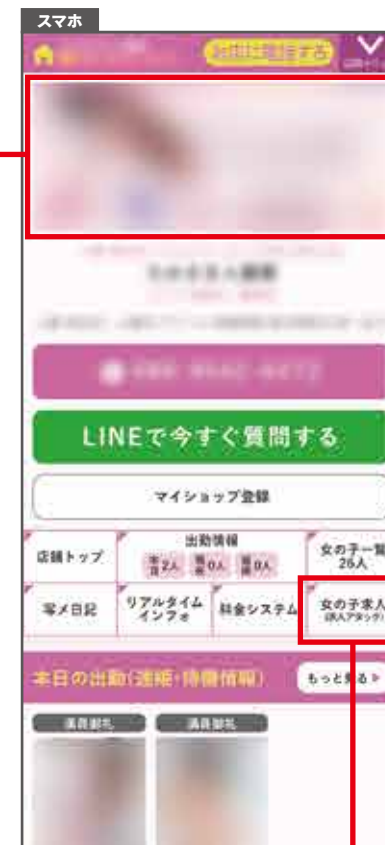

・求人オプション

¥5,000 (税込¥5,500)

基本プランの場合は
¥10,000 (税込¥11,000)

求人アタックへの掲載リンク
WEBtopiの管理画面で更新可能
※求とぴへの同時掲載、管理画面なし、更新不可