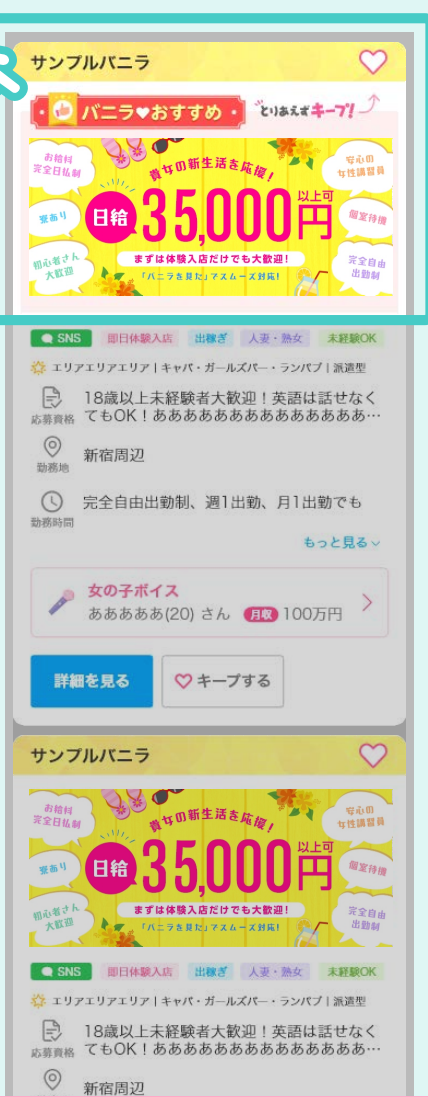

サイトスコア特典リニューアル!!

「バニラおすすめ」アイコン

リニューアルのお知らせ

リリース日

2024年

1月29日(月)~

バナラおすすめアイコンのデザインを一新!

現状

RENEWAL

アイコンサイズが
1.5倍!
ユーザー注目度が
さらにUP!

ユーザーのキープを誘導し、
応募につながりやすい
デザインに!

SP

PC

バニラおすすめアイコン付与条件を変更いたします。

旧
条
件

- ① バニラ掲載プラン：並盛A以上
- ② 風俗じゃぱん or デリヘルじゃぱん有料掲載との紐づけ
- ③ 下記いずれかの実施
A：オフィシャルHP年齢認証ページへバニラリンクバナー設置（PC/SP）
B：求人ページオフィシャルライズ化（PC/SP）

※年齢認証ページがない場合はトップページに設置をお願いいたします

各ページでリニューアル後の「バニラおすすめ」アイコンが表示されます!

表示対象ページ：現状と変更なし

各検索一覧 (おすすめ順・新着順)

GPS検索一覧 (近い順・おすすめ順)

マイページ連携 特別特集ページ

女の子が選んだイチオシのお店

その他特集ページ