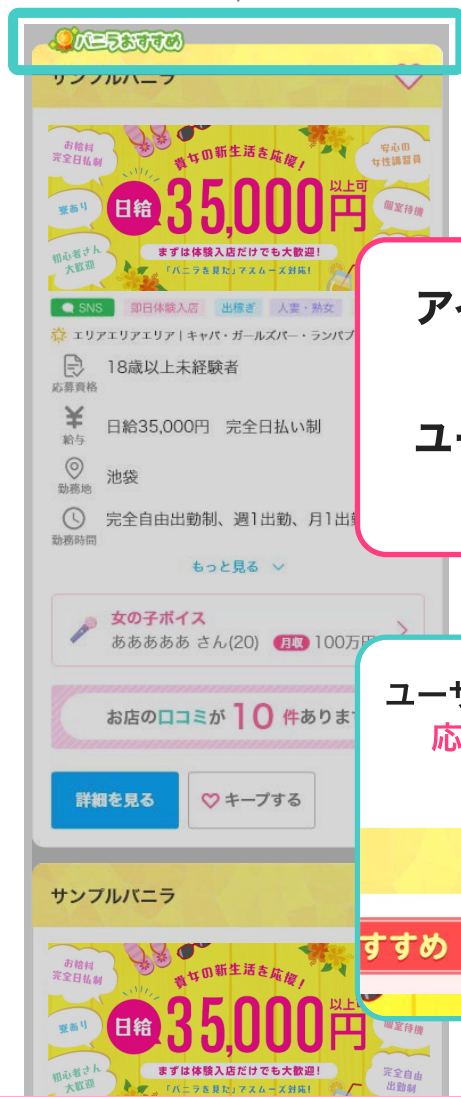

サイトスコア特典リニューアル!!

「バニラおすすめ」アイコン

リニューアルのお知らせ

リリース日

2024年

1月29日(月)~

バナラおすすめアイコンのデザインを一新!

現状

RENEWAL

アイコンサイズが
1.5倍!
ユーザー注目度が
さらにUP!

ユーザーのキープを誘導し、
応募につながりやすい
デザインに!

SP

PC

バニラおすすめアイコン付与条件を変更いたします。

旧
条
件

- ① バニラ掲載プラン：並盛A以上
- ② 風俗じゃぱん or デリヘルじゃぱん有料掲載との紐づけ
- ③ 下記いずれかの実施
A：オフィシャルHP年齢認証ページへバニラリンクバナー設置（PC/SP）
B：求人ページオフィシャルライズ化（PC/SP）