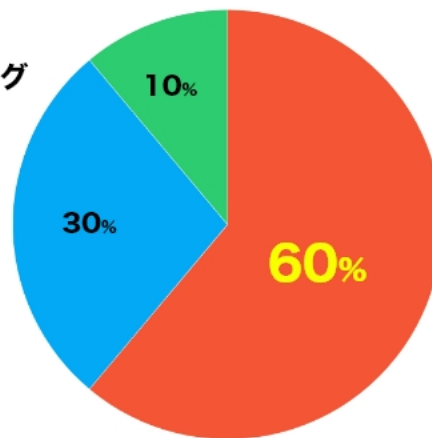

ランキングジャックPR

発エリアランキングページ内に表示される各発エリア×業種毎の限定PR枠。
さらに超得安きっぷを設定していれば”業界最安値”として表示され集客にも効果抜群！

駅ちか! 東京
池袋 / 風俗店ランキング
ネット予約
電話

ネット予約キャンペーン中 ¥5,000OFF

PR 池袋 / デリヘル
EKICHIKA SAMPLE

全国の風俗・デリヘル情報を完全網羅！巷で話題の風俗情報サイト「駅ちか人気！風俗ランキング」をご覧ください。当サイトには拠点となる主要都市から…

17% OFF 65分 ¥20,000
通常65分 ¥24,000

百名店 2022

店舗TOPページへの主な流入経路 TOP10 ※店舗記載ページのみ

発エリア店舗ランキング
発エリア店舗ジャンルランキング
市区町村店舗ランキング

市区町村店舗一覧
駅・スポット店舗一覧
市区町村店舗ジャンル一覧
駅・スポット店舗ジャンル一覧

都道府県店舗ランキング
都道府県店舗ジャンルランキング
都道府県価格帯ランキング

約60%が発エリア関連の
ランキングジャックPR
表示対象ページからの流入！

多くのユーザーが閲覧＝効果的にCV獲得が可能！

表示詳細

表示ページ 全国の発エリアページの「店舗ランキングページ」
※風俗業種の店舗様はメンズエステ業種のページには表示されず、逆の場合も同様となります

表示箇所 発エリアランキングページの 5-6位間・15-16位間・35-36位間
上記3枠内でご購入店舗様をランダム表示
※発エリアが紐づく市区町村・駅のランキングページにも表示