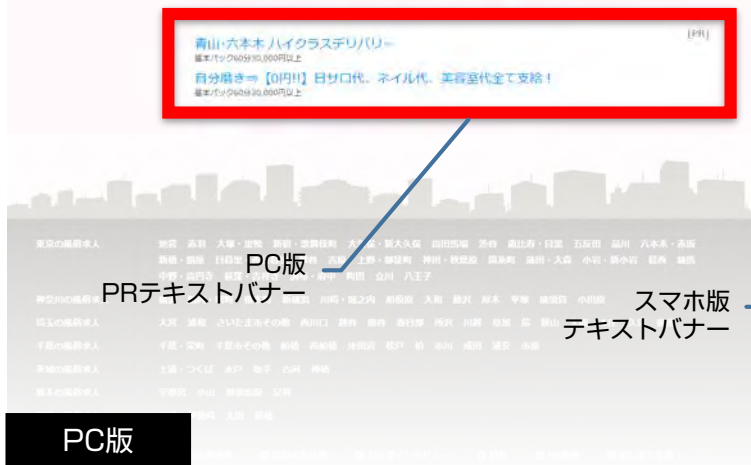

タイトルのみ表示

タイトル・サブタイトルを表示

※「タイトルのみ」「タイトル・サブタイトル」の広告タイプがあります

👍 露出サポート枠 - 女性会員向けマイページ

女性会員向けマイページ内での露出サポート枠は、女性会員の住居都道府県に合わせた地方のプレミアムプラン契約店が表示対象となります。

例) 神奈川県在住の会員の場合は「関東」の対象店舗の広告を表示

PC版
ワイド画像バナー

スマホ版
ワイド画像バナー

PC版
PRテキストバナー

スマホ版
テキストバナー

PC版

スマホ版

スマホ版画像バナー
(ページフッタ固定)

👍 露出サポート枠 - 求人一覧① (エリアを指定した場合)

エリア条件が指定されている検索結果では、指定エリアのプレミアムプラン契約店で広告を優先表示します。

例1) 「池袋」を指定した求人一覧は「池袋のプレミアム契約店」の広告を表示

例2) 「池袋、渋谷」を指定した求人一覧は「池袋、渋谷のプレミアム契約店」の広告を表示

例3) 「東京都すべて」を指定した求人一覧は「東京都のプレミアム契約店すべて」の広告を表示

※プレミアムプランの契約店がないエリアを指定した場合は、指定したエリアが属する都道府県内のプレミアムプラン契約店すべての広告をランダムで表示します。

PC版 PR画像バナー

スマホ版 PRテキストバナー

PC版 PRテキストバナー