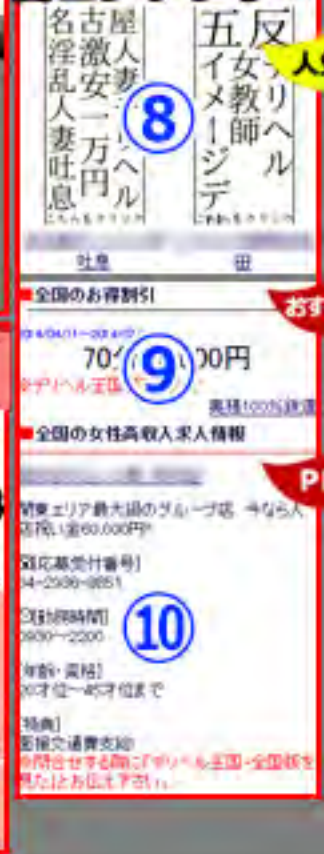

デリヘル王国 掲載案内 (携帯版)

携帯版コンテンツ

A
トップページ

B
エリアページ

携帯版コンテンツ案内

①ピックアップガール **有料** **無料** **SP** **無**
有料掲載を優先に6枠ランダム表示されます。 ※1

②有料掲載枠
店舗情報プラス目立つおすすめアイコンを店舗紹介枠に大枠表示。
宣伝したいエリア【最大3都道府県+全地域】に掲載されます。

③SP無料掲載・無料掲載枠
SP無料掲載【1都道府県+3地域】
無料掲載【1都道府県+1地域】に掲載されます。

④全国イベント情報 **有料** **無料** **SP** **無**
イベントがリスト一覧表示されます。
イベント終了時間が近い順に表示されます。

⑤女の子ランキング **有料** **無料** **SP**
毎月1名ランキングに参加できます。
前月の1位~10位までの集計結果の表示と現在開催中のランキングが順位表示される参加型の人気コンテンツです。

⑥一押し娘・新人娘・ピックアップガール **有料** **無料** **SP** **無**
有料掲載を優先に登録女性の中から各項目の女性を表示させる事が出来ます。

⑦フェチ検索
女の子情報にフェチ登録を行うと各フェチページに掲載出来ます。

⑧三行広告 **有料** **無料** **SP** **無**
スポーツ新聞の紙面にある三行広告を、サイトで同じように表現できるユニークなシステムです。

⑨お得割引 **有料** **無料** **SP** **無**
デリ王だけのお得割引をチケット表示出来ます。

⑩女性求人情報・男性求人情報 **有料** **無料** **SP** **無**
オプションの表示、フリーメッセージの表示など、求人サイトと同等以上の内容が掲載出来ます。

PR ※1有料掲載が無いエリアはSP無料掲載・無料掲載が表示されます。

A.携帯版トップバナー
携帯版トップバナーは、全国版の主要コンテンツのページにテキストバナーが表示されます。
※5枠限定となります。

B.携帯版エリアバナー
携帯版エリアバナーは、エリアページ上位にテキストバナーが表示されます。
※各エリア3枠限定となります。

各コンテンツ