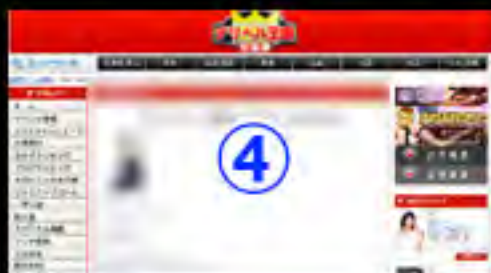

④ 女の子ランキング **有 有 SP**
毎月1名ランキングに参加できます。前月の1位～50位までの集計結果の表示と現在開催中のランキングが順位表示される参加型の人気コンテンツです。

⑤ お店ブログ・女の子ブログランキング **有 有 SP 無**
店舗様・女の子のブログにデリ王へのリンクを貼り、どれだけのユーザーが各ブログからデリ王へ来たかのランキングとなります。

⑥ 今空いてる女の娘 **有 有 SP 無**
出勤中の女性で待機中の女性を紹介することが出来ます。
※有料A掲載(100回)有料B掲載(30回)
SP無料掲載(3回)無料掲載(1回)
更新できます。

表示順：有料A> 有料B> SP無料> 無料

デリヘル王国 掲載案内 (PC)

PC版コンテンツページ

人気

人気

人気

おすすめ

PC版コンテンツページ (2) 案内

①ピックアップガール・一押し娘・新人娘 **有 有 SP 無**

有料掲載を優先に登録女性の中から各項目の女性を表示させる事が出来ます。

表示順：有料A> 有料B> SP無料> 無料

②フェチ検索 **有 有 SP 無**

女の子情報にフェチ登録を行うと各フェチページに掲載出来ます。

表示順：有料A> 有料B> SP無料> 無料

③三行広告 **有 有 SP 無**

スポーツ新聞の紙面にある三行広告を、サイトで同じように表現できるユニークなシステムです。