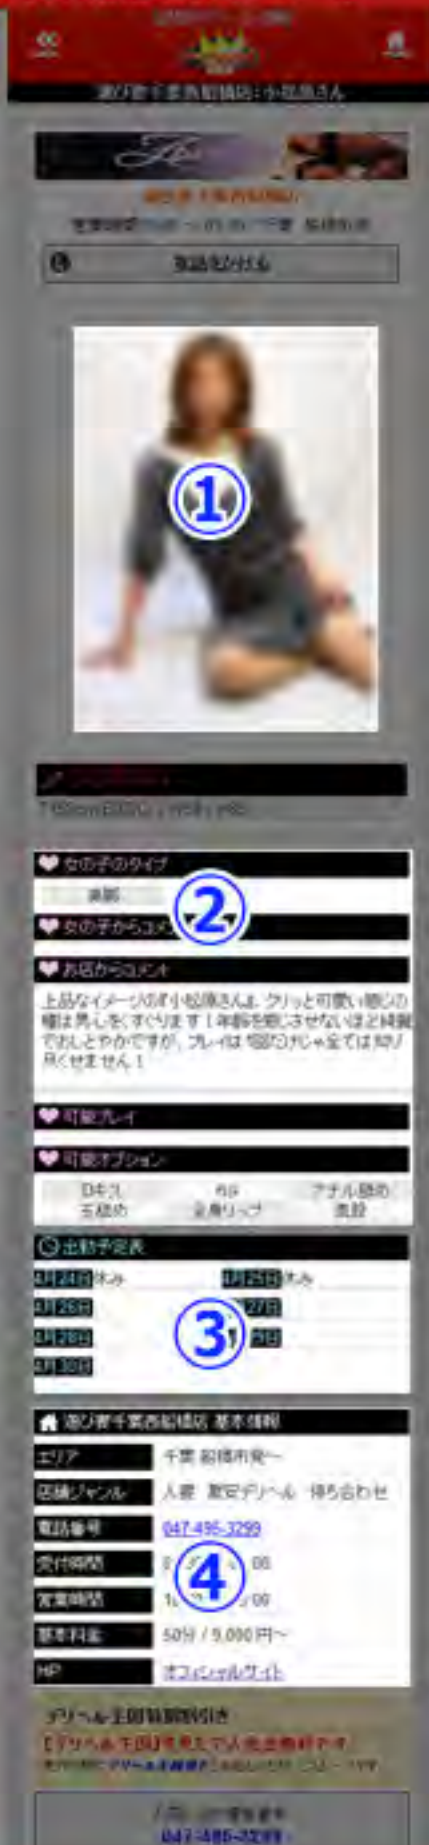

デリヘル王国 掲載案内 (スマートフォン)

スマホ版女の子ページ

スマホ版女の子ページ案内

人気

- ①女の子写真 **有 有 SP 無**
  300 x 400サイズの写真を5枚掲載出来ます。
- ②女の子データ **有 有 SP 無**
  名前、年齢、身長、3サイズ、女の子タイプ
  女の子からのコメント、お店からのコメント
  可能プレイ、可能オプションを掲載出来ます。
- ③女の子週間スケジュール **有 有 SP 無**
  1週間分のスケジュール掲載が出来ます。
- ④店舗基本情報 **有 有 SP 無**
  エリア、店舗ジャンル、電話番号、受付時間
  営業時間、基本料金がオフィシャルHPテキスト
  リンク等が表示されます。

おすすめ

**デリ王スマホ版は
オフィシャル並にコンテンツが充実!
お店のスマホ版HPとしても活用可能!?**

アイコンが表示されていれば掲載可能なコンテンツです。

※掲載プランにより掲載内容が異なります。詳しくは掲載内容の比較を御覧ください。

有 有料A掲載 **有** 有料B掲載 **SP** SP無料掲載 **無** 無料掲載