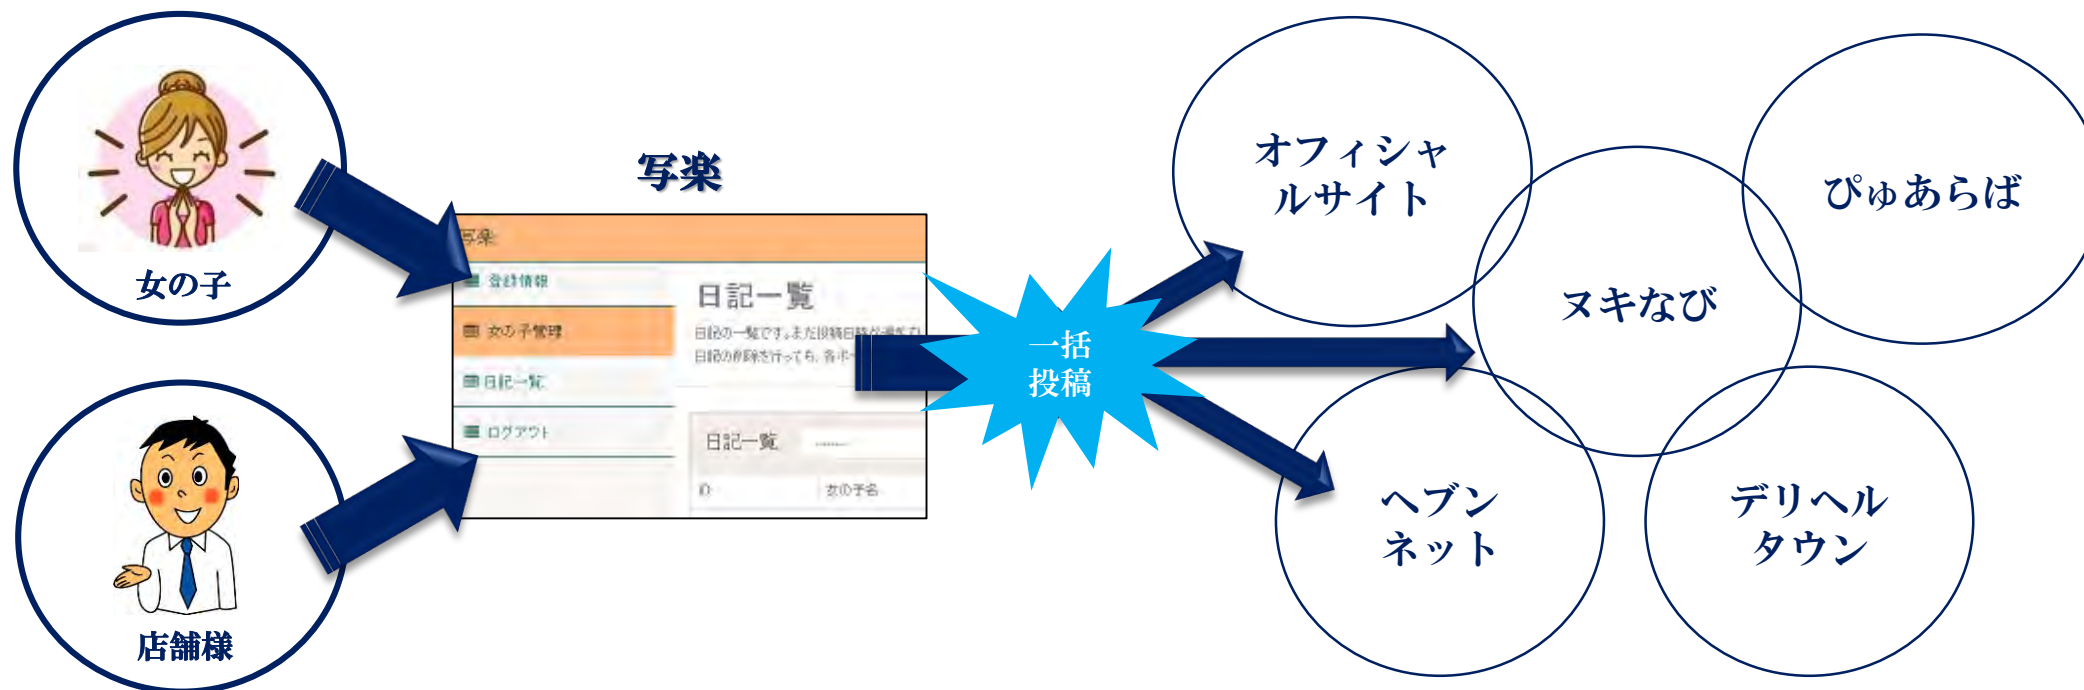

写メ日記一括投稿システム

写楽

複数の風俗ポータルサイトの写メ日記へ
一括投稿することができる大変便利なシステムです。

- 媒体毎に投稿する手間がなくなります。
- 主要4媒体の他、オフィシャルサイトにも対応可能。
対応媒体は、随時追加予定です。
- 女の子から直接投稿、店舗様から代理投稿、どちらもご利用できます。

**登録・更新のしやすさに重点をおいたシンプル設計。
重要な機能だけが搭載されています。**