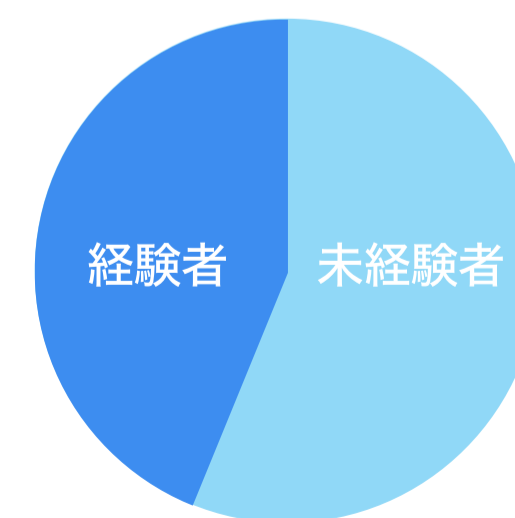

#### 求人検索エンジンに同時掲載\*1

Googleの検索結果に表示される求人サイト  
[Google しごと検索]です。採用に伸び悩む  
店舗様のターゲットとなる人材発掘を行います。

\*1：ネット上の求人情報をロボットが自動で収集し、Googleの求人として表示。  
Indeedなどと同じ仕組み

### 4 サイト利用者増加中！

サイト利用者の割合は未経験者・経験者で6：4  
ユーザー層に広くアプローチができています！

経験者層の利用率が  
増えてきています！

絶賛増加中!!