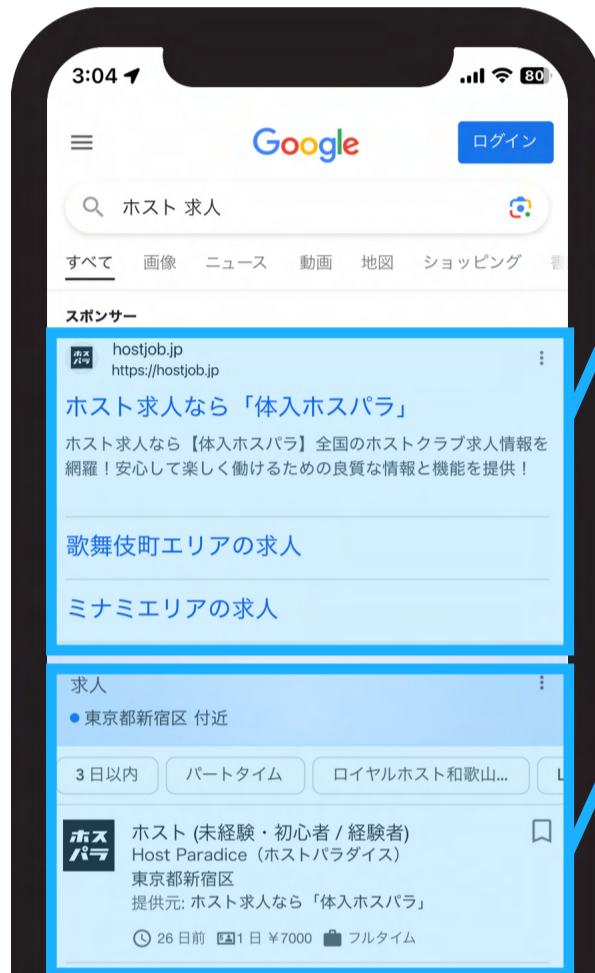

風俗サイト運営の成功経験を活かしたサイト設計・マーケティング

1 キーワード検索で上位表示