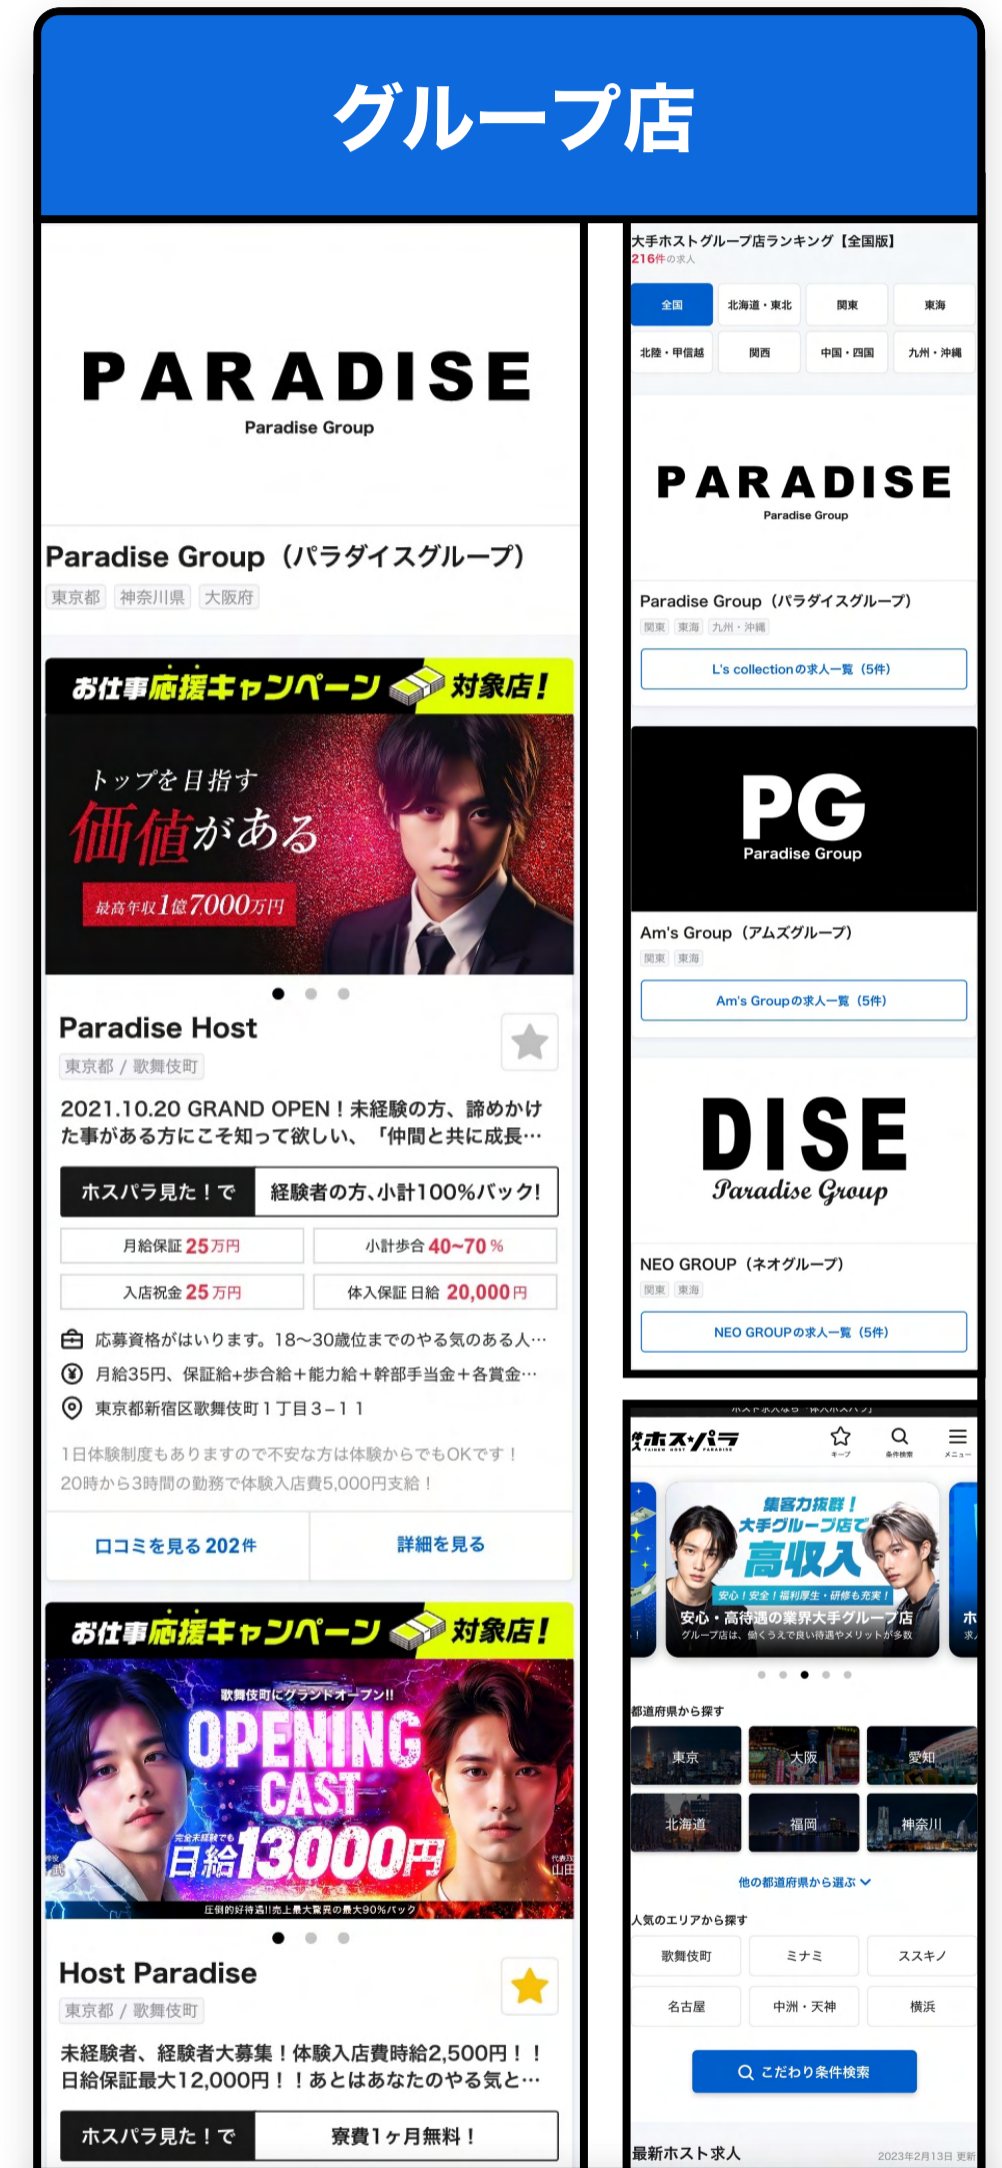

## 一目瞭然の求人情報、使いやすいインターフェイス、こだわり条件検索でマッチング！

キャンペーンで「体入ホスパラ」で指名検索してくるユーザーに誘導しやすいエリア導線！全国の新着店情報やグループ店も表示。

幅広いユーザー層が求める様々な条件を網羅！店名検索 / エリア / 給与 / 待遇 / etc... シンプルな目的で簡単検索！

一覧では、ユーザーが必要とする情報を厳選して表示。ユーザーが比較検討しやすい設計に！また都道府県/エリアごとに新着店情報も見れるように！

高いニーズがある、集客力抜群のグループ店。導線もあらゆる場所にあるのでサイト露出が高く、特にグループ店は、反響に繋がりやすい構成です。