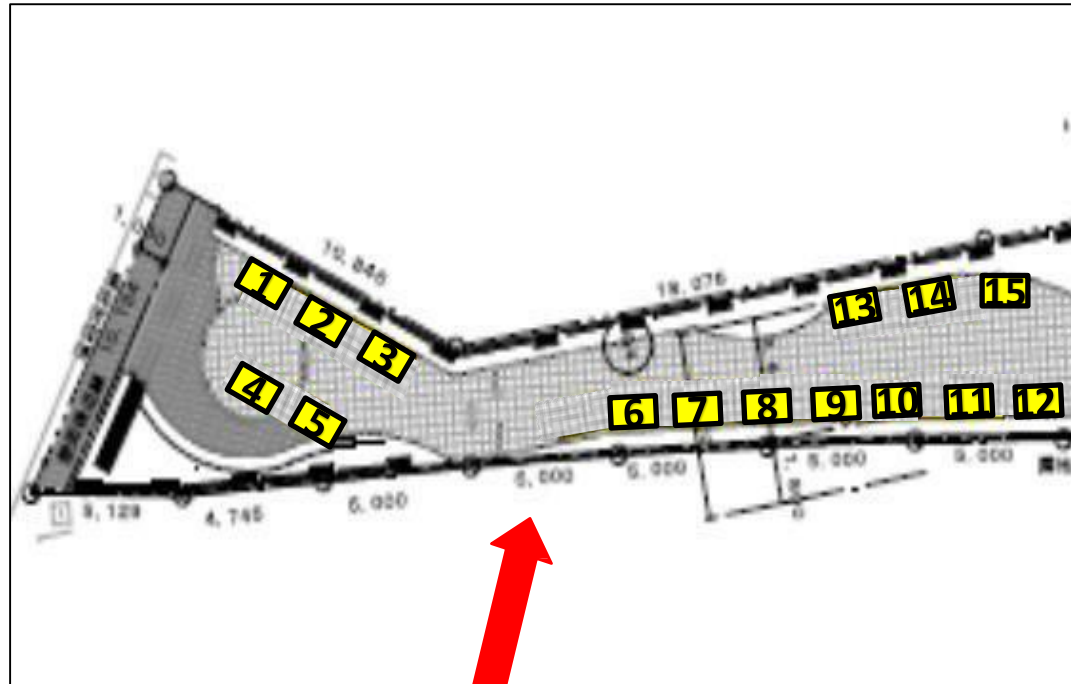

# トレインチ自由が丘ブースレイアウト

※当日、ブース配置が変更になる可能性があります。あらかじめ、ご了承ください。

-  = 出展確定ブース(1.5m×1m)
-  = 受付本部(1.5m×1m)