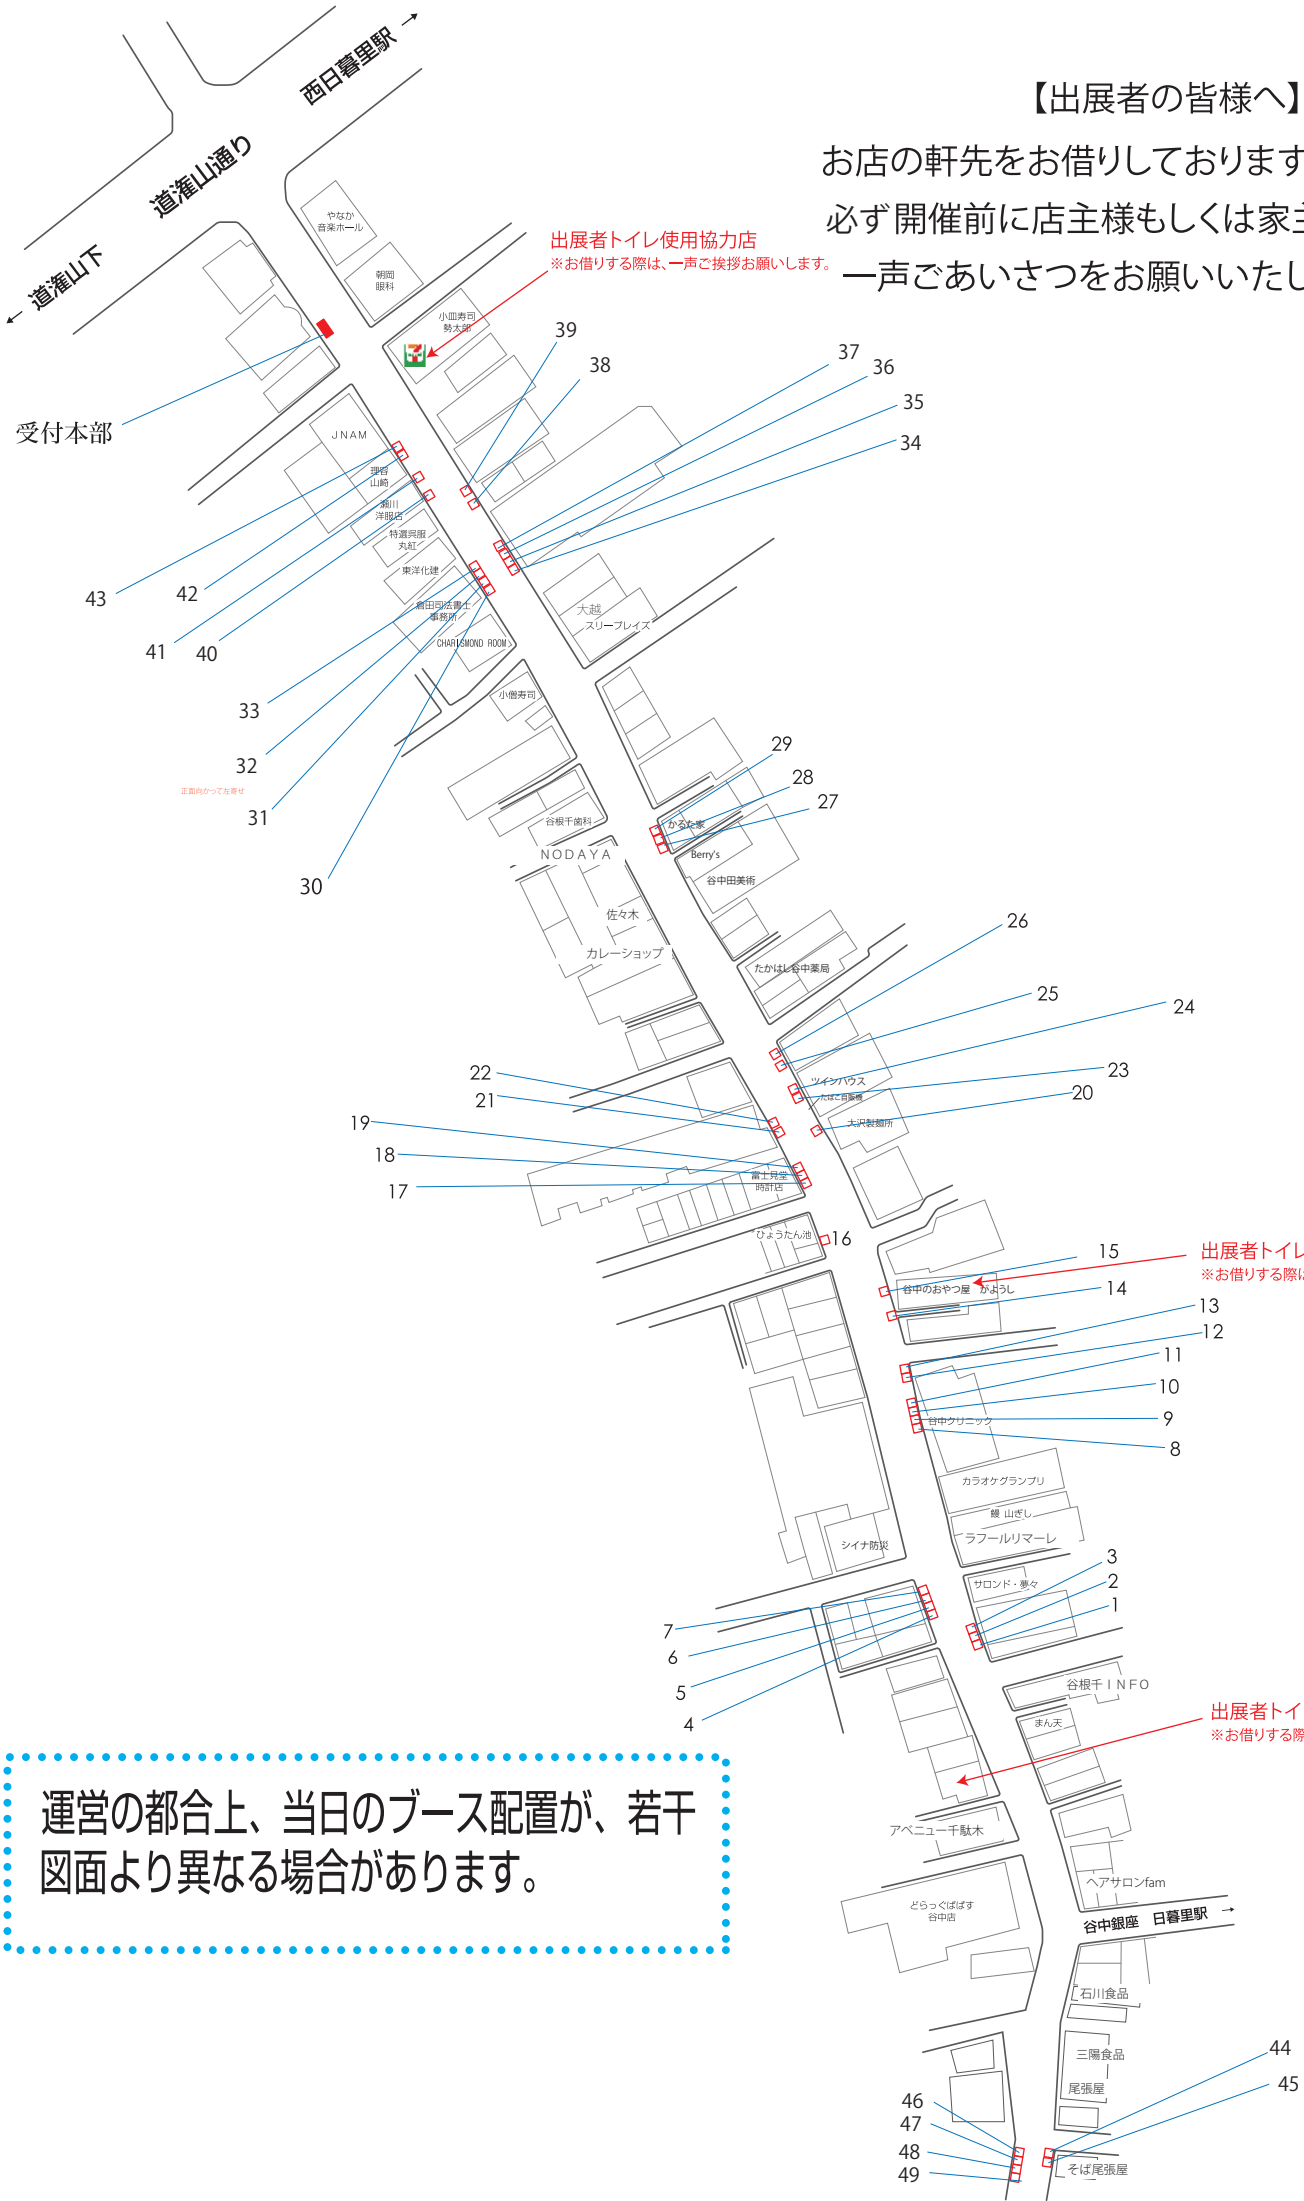

【出展者の皆様へ】

お店の軒先をお借りしておりますので、必ず開催前に店主様もしくは家主様に一声ごあいさつをお願いいたします。

出展者トイレ使用協力店  
※お借りする際は、一声ご挨拶をお願いします。

出展者トイレ使用協力店  
※お借りする際は、一声ご挨拶をお願いします。

出展者トイレ使用協力店  
※お借りする際は、一声ご挨拶をお願いします。

運営の都合上、当日のブース配置が、若干  
図面より異なる場合があります。

ブース番号	作家名	シェア出展	レンタル	
1	にや～ばら堂		イス	テーブル
2	Peppermint Box			
3	The Dreaming		イス	テーブル
4	flacte			テーブル
5	Asian knot studio			テーブル
6	黒猫屋 小間物店		イス	テーブル
7	ハイツ森の中			テーブル
8	花まるころ		イス	テーブル
9	ハンドニットJun			テーブル
10	ちょびすけchobiscuit		イス	テーブル
11	フクロウ屋			テーブル
12	Big Land			
13	陶芸 波			
14	ミレイズ		イス	テーブル
15	Petite Kinoko		イス	テーブル
16	utsutsu		イス	テーブル
17	針山みつろう			
18	Mam's pearl			テーブル
19	B*ähre		イス	テーブル
20	kanoa		イス	テーブル
21	Le・Musee・Candle		イス	テーブル
22	さばさんど		イス	
23	bijou ビジュー			テーブル
24	きのこきのこ		イス	テーブル
25	AJMANA			
26	miuta			テーブル
27	Heart land na-bbit		イス	
28	Miniature製作所(ミニチュア)			
29	popo		イス	テーブル
30	Euphie-Handmade			テーブル
31	cristio		イス	テーブル
32	KAWASEMI		イス	テーブル
33	essence.-Woman-優雅に生きる			
34	makana		イス	テーブル
35	spiffy	kiyo		
36	titocetera			テーブル
37	yumeneko～アフリカ つまみ細工～		イス	テーブル
38	A&T Handmade warmth		イス	テーブル
39	LOVE DREAM 3803			
40	Atelier802			
41	西向き千鳥			テーブル
42	美代雅			