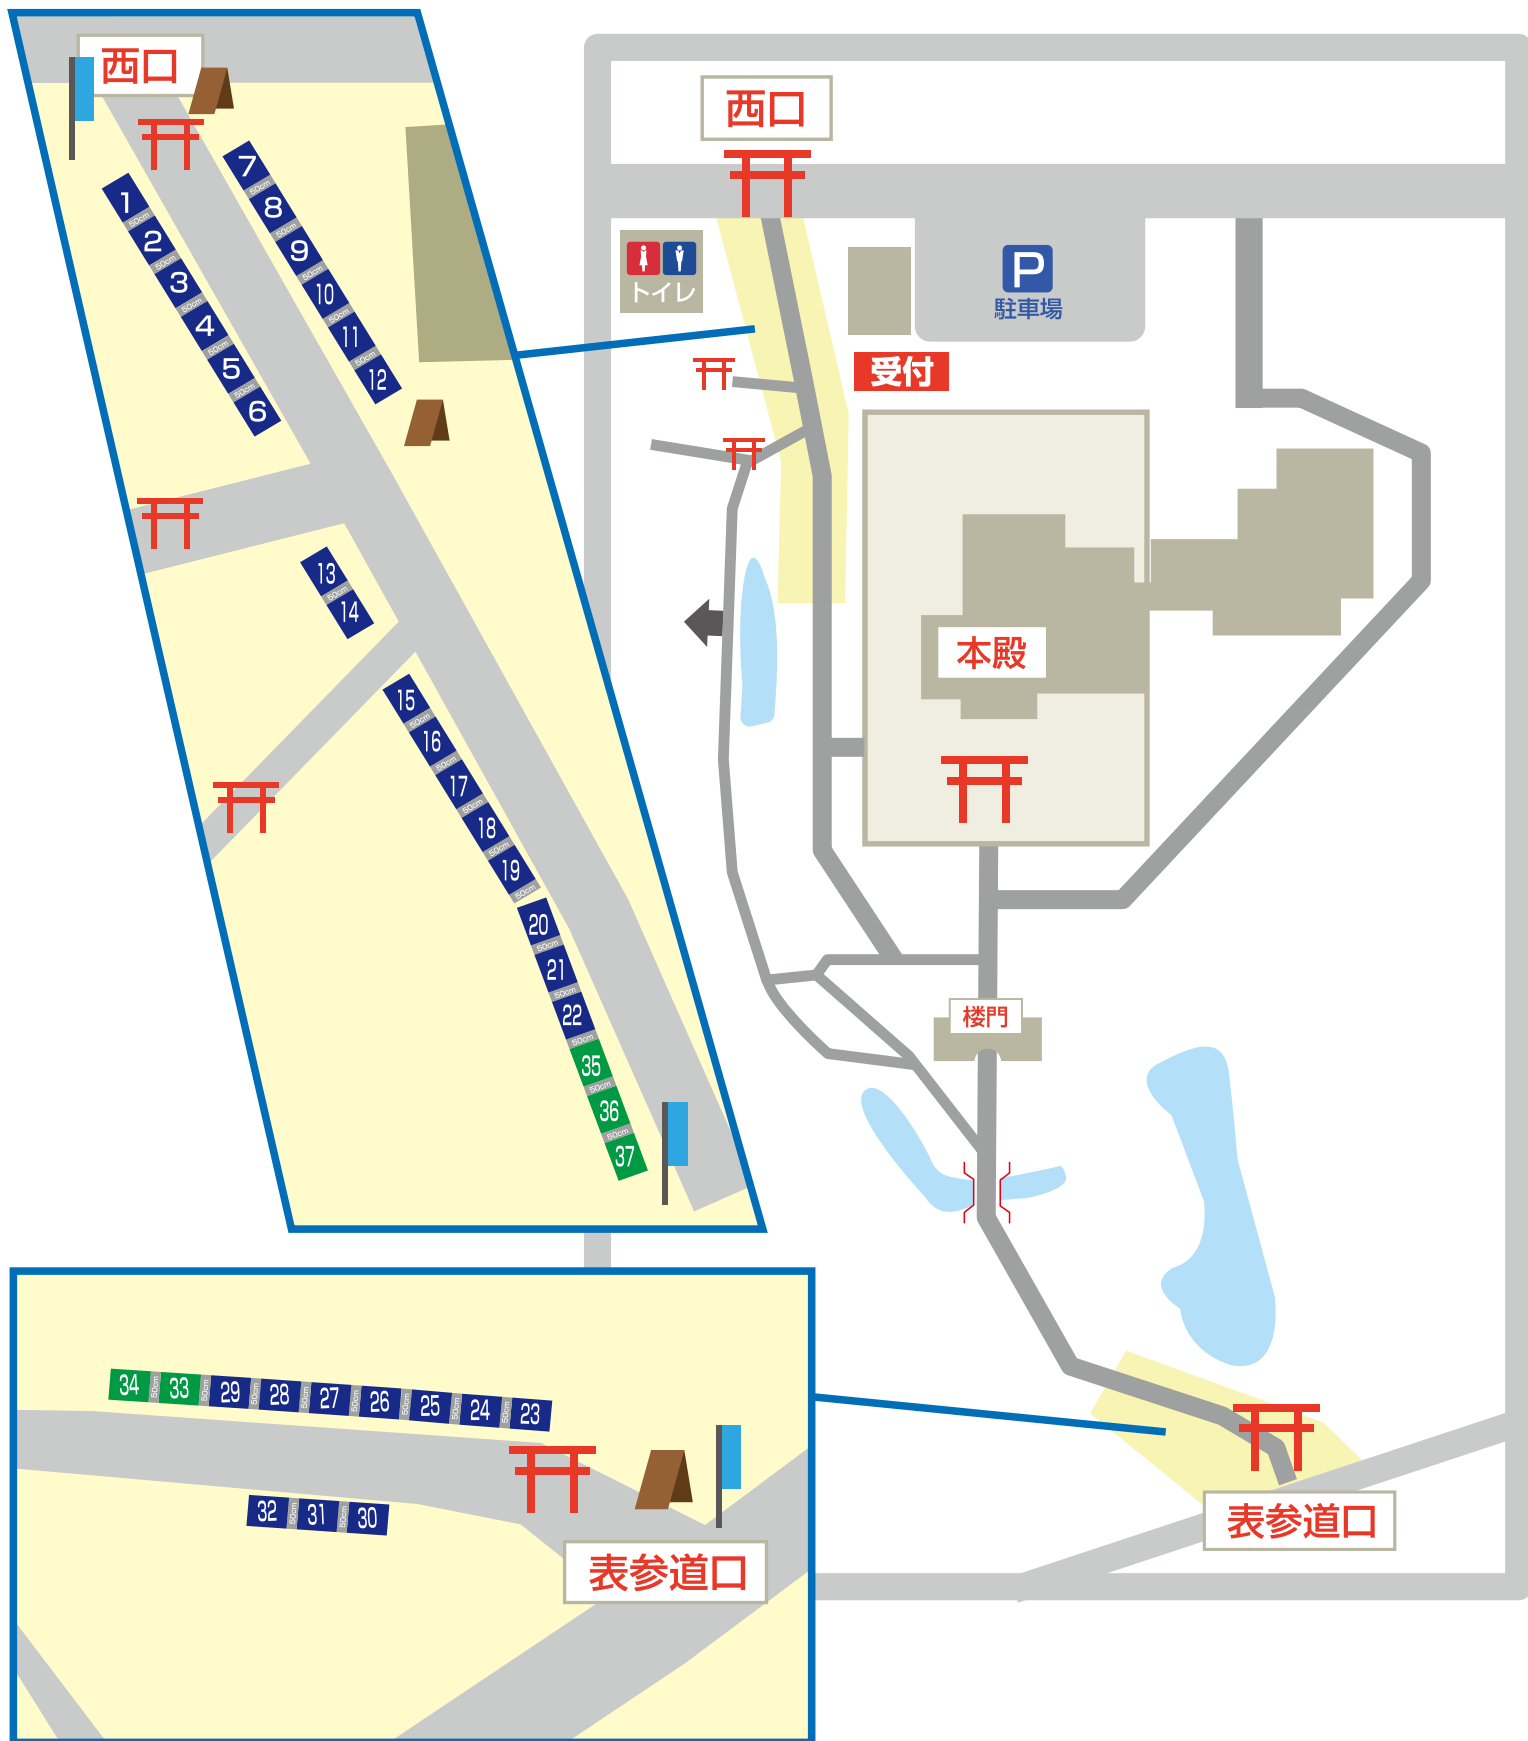

根津神社 道草てづくり市 レイアウト

当日の運営状況によりブースレイアウトの変更がある場合がございます。予めご了承ください。
当日のスタッフの指示に従い設置をお願いいたします。

ブースサイズ1.8m×1.5m:砂利面

ソーシャルディスタンスの観点より、ブース間に50cm設けております(2020年11月現在)

2023/9/2 根津神社 道草てづくり市

ブース発表	作家名	シェア出展	レンタル	
1	韓国の組紐~メドゥブ屋~韓国結び			テーブル
2	Andante Dogwear		イス	テーブル
3	yamadakoubou		イス	テーブル
4	風虎		イス	テーブル
5	はねちゃん			テーブル
6	シヒカ		イス	テーブル
7	あーちゃん		イス	テーブル
8	kobuci			テーブル
9	アクセサリー涼			
10	塩田ゆきえ		イス	テーブル
11	lokahi flowers		イス	テーブル
12	Far East Studio			テーブル
13	AKUTA		イス	テーブル
14	KOKUMA		イス	テーブル
15	あめ茶		イス	テーブル
16	円縁結び		イス	テーブル
17	サンドイッチ舎			
18	titi&Violet(手描き房州うちわ)		イス	テーブル
19	Closet Colors		イス	テーブル
20	CROCHET BOX			テーブル
21	すみれ	玉串	イス	テーブル
22	はな・てふ		イス	テーブル
35	kirabbit			
36	AJMANA			