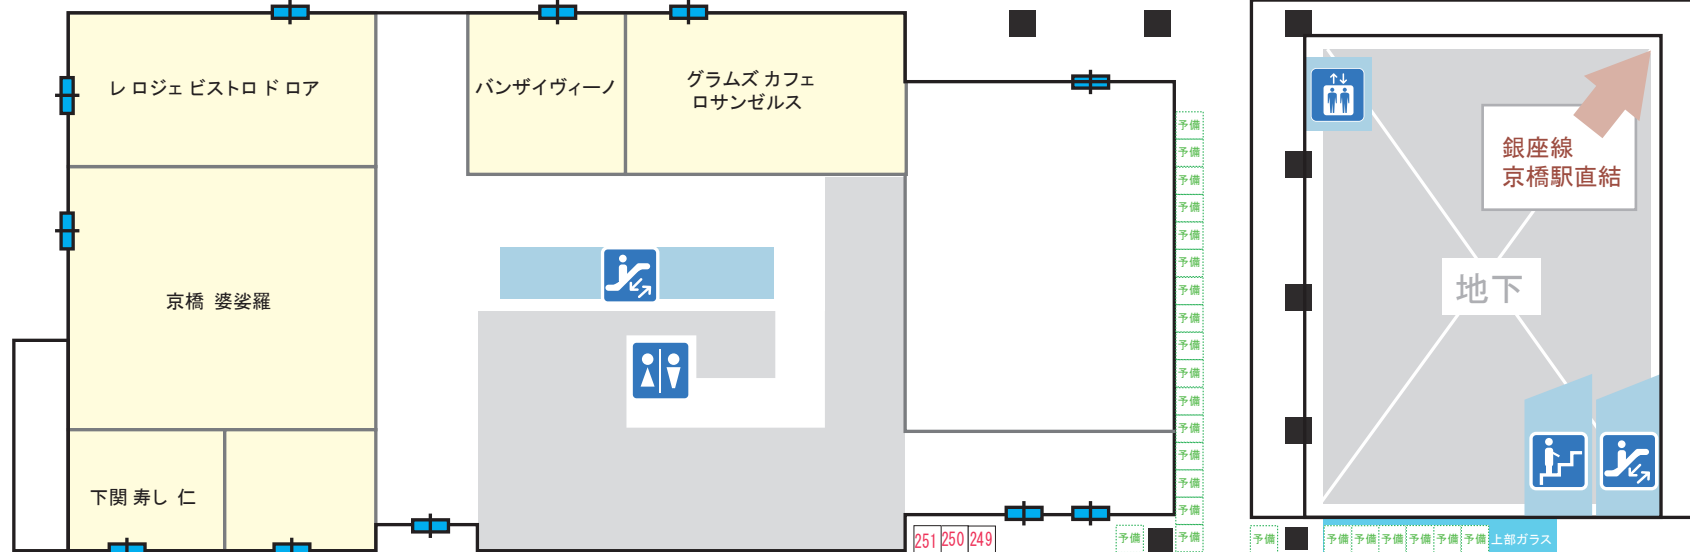

## ご出展前に下記をチェックリストをご一読お願いいたします。

<input type="checkbox"/>	出店者シールについて 	<ul style="list-style-type: none"> <li>● 胸より上の位置に貼ってください</li> <li>● 各自首掛けを持参しご使用いただいてもOKです</li> </ul>
<input type="checkbox"/>	1ブース二人まで接客できます	ソーシャルディスタンスの観点からもブース内はお二人までとさせていただきます ※イスまたは立ったまま接客おねがします
<input type="checkbox"/>	商品の地べた置きは禁止です	机や什器の用意・又はレンタルをお願いします。床に直接座るのはご遠慮ください。
<input type="checkbox"/>	床面養生をご準備ください 	ハーバリウム・キャンドル等、液体が垂れるおそれがあるもの、オイルを使用した作品を販売される作家様は必ず床面養生(オイル吸着マット)を各自ご用意し机の下からお店前まで敷いてください。  汚した場合は清掃をお願いいたします。
<input type="checkbox"/>	パラソルやテントなどはご利用いただけません	手に持てる日傘などのご利用いただけます。
<input type="checkbox"/>	照明について	会場は屋外通路のため電灯(照明)がございません。開催終了間際には陽が落ち、一部暗くなることが予想されます。電飾等をお持ちの方がいらっしゃいましたらご準備よろしくをお願いいたします。 ※電源はございません、充電式(バッテリー)の照明をご準備ください

## 準備・搬入時のご注意事項

<input type="checkbox"/>	什器・作品の風対策	吹き抜けのため、強いビル風が発生する場合があります。什器、作品が倒れないよう対策をお願いします
<input type="checkbox"/>	施設の屋内・エレベーターは台車使用を禁止 	施設の地下2F駐車場もご利用いただけますが台車(アウトドアワゴン含む)の使用と持ち込みを禁止しております。  荷物はスーツケースにまとめる等工夫をしていただき安全な搬入にご協力ください。
<input type="checkbox"/>	準備・片付け中の荷物の放置にご注意ください  ブース内の整理整頓をお願いします  自転車でのブースまで搬入は禁止です。指定の場所に停車後、手運びをお願いします。 	景観も含めてご来場者様にお楽しみいただきたいため下記をご準備お願いいたします  <ul style="list-style-type: none"> <li>● お荷物へ被せる事が可能なテーブルクロス等のご持参をお願いいたします</li> <li>● 床に直接座るのはご遠慮ください、イスを準備ください</li> <li>● 開催中はご自身のお荷物はブース内に保管をお願いいたします 防犯上、スタッフ(受付)によるお預かりはしておりません やむをえない場合は受付スタッフまでお声がけください</li> </ul>

# 鍛冶橋通り

柳通り

中央通り

150	148	146	144	142	140	244	243	242	241	237	236	235	231	230	229	225	224	223	219	218	217	213	212	211	206	205	204	203	201	食5	食3	食1	130	129	122	121	120	119	118	117	112	111	110	109	107	105	103	101
151	149	147	145	143	141	248	247	246	245	240	239	238	234	233	232	228	227	226	222	221	220	216	215	214	210	209	208	207	202	食6	食4	食2	132	131	128	127	126	125	124	123	116	115	114	113	108	106	104	102