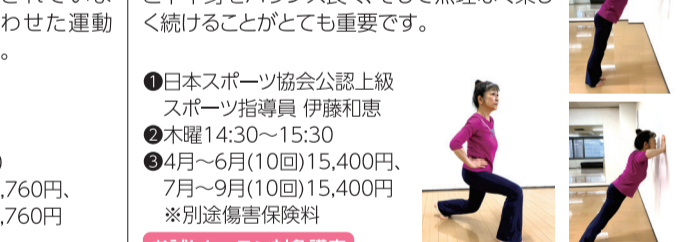

### 正派若柳流日本舞踊(初級)

昨年大ヒットした映画の影響もあり、所作の美しさを学ぶために日本舞踊が注目されています。一人ひとりに合わせた運動量で指導しています。

- ①正派若柳流師範 若柳英美代ほか
- ②土曜14:00～15:00
- ③4月～6月(12回)23,760円、7月～9月(12回)23,760円
- ※中級15:00～

### 貯筋を増やして 転倒予防運動

転倒による大怪我を防ぐために筋力とバランス感覚の維持、向上を目指しています。上半身と下半身をバランス良く、そして無理なく楽しく続けることがとても重要です。

- ①日本スポーツ協会公認上級スポーツ指導員 伊藤和恵
- ②木曜14:30～15:30
- ③4月～6月(10回)15,400円、7月～9月(10回)15,400円
- ※別途傷害保険料
- お試しレッスン対象講座

### 楽しいタップダンス(木曜/金曜)

ジャズやポップスの曲に乗せて、金具のついた靴で小気味よくリズムを打ちながら踊ります。年齢、性別に関係なく踊れます。

- ①青山真理子ダンススタジオ主宰 青山真理子ほか
- ②木曜19:00～20:30/金曜10:30～12:00
- ③4月～6月(12回)各17,160円、7月～9月(12回)各17,160円
- ※別途傷害保険料
- 別会場 お試しレッスン対象講座