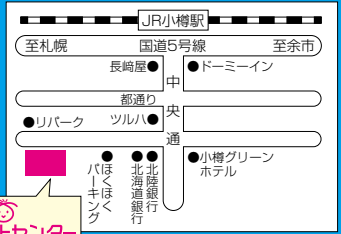

ご案内

- ●当センターは会員制です。講座を受講するには一部を除き、入会金(2,200円、18歳以下70歳以上1,100円、2年間有効)が必要です。
- ●お電話で空席状況をご確認の上ご予約ください。受講料金はご予約から10日以内に、窓口にてお支払いください。振込手数料660円でお近くのコンビニからのお振込みもできますので、お問い合わせください。
- ●【受講料金】表記の金額には、受講料と運営管理費が含まれています(一部の講座を除く)。広告表示金額は、消費税込みの金額です。
- ●受講料金のほか教材費・資料代・持参品が必要な講座があります。
- ●受講料金は原則3カ月分を前納していただきます。7月～9月分を記載しておりますが(一部を除く)、ほとんどの講座が2026年10月以降も続けて学べる通年講座です。途中入会の場合、残り回数分のお支払いで受講していただけます。

- ●祝日などで、講座回数、受講料金が変更の場合がございます。
- ●お客様の都合で講座を欠席、退会された場合、入会金、受講料金は返金いたしませんので、予めご了承ください。
- ●各講座とも定員になり次第受付を終了させていただきます。また、最少開講人数に満たない場合、講座は中止となります。
- ●一部を除き、講座は無料で見学できます(講座開始時間から30分程度)。詳しくは、お問い合わせください。
- ●1回コース・1カ月コースで受講可能な講座があります。お電話にてお申し込み下さい。(1回コースは入会金無料、1カ月コースは入会金がかかります。新規・おひとり1回のみ。)
- ●【要見学】…お申し込み前に見学が必要な講座です。●【★】印のある講座は別途傷害保険料がかかります。
- ●駐車場はございません。公共交通機関のご利用をお願いいたします。

道新文化センター