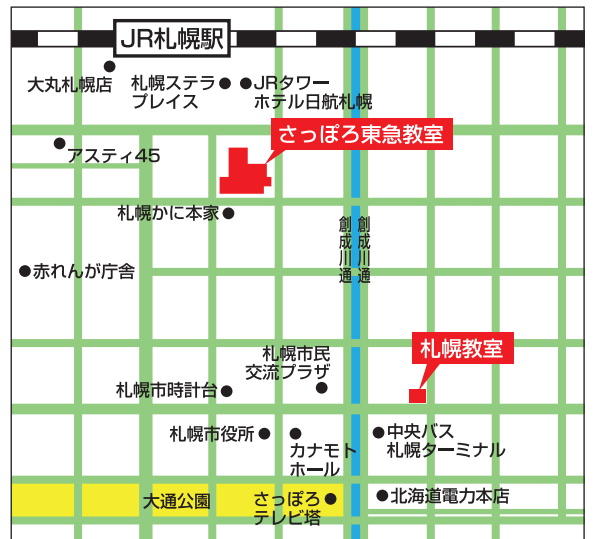

道新文化センター

札幌教室 ☎011-241-0123

札幌市中央区北1条東1丁目7-1 アルファセンタービル 営業時間/平日 9:30~19:00 土曜 9:30~18:00 日曜・祝日休み

さっぽろ東急教室 ☎011-212-2730

札幌市中央区北4条西2丁目 さっぽろ東急百貨店10F 営業時間/平日 10:00~19:00 土曜 10:00~17:00 日曜・祝日休み

コーチャンフォーアカデミー教室 ☎011-241-0123 札幌市北区新川3条18丁目1-1 コーチャンフォー新川通り店2F