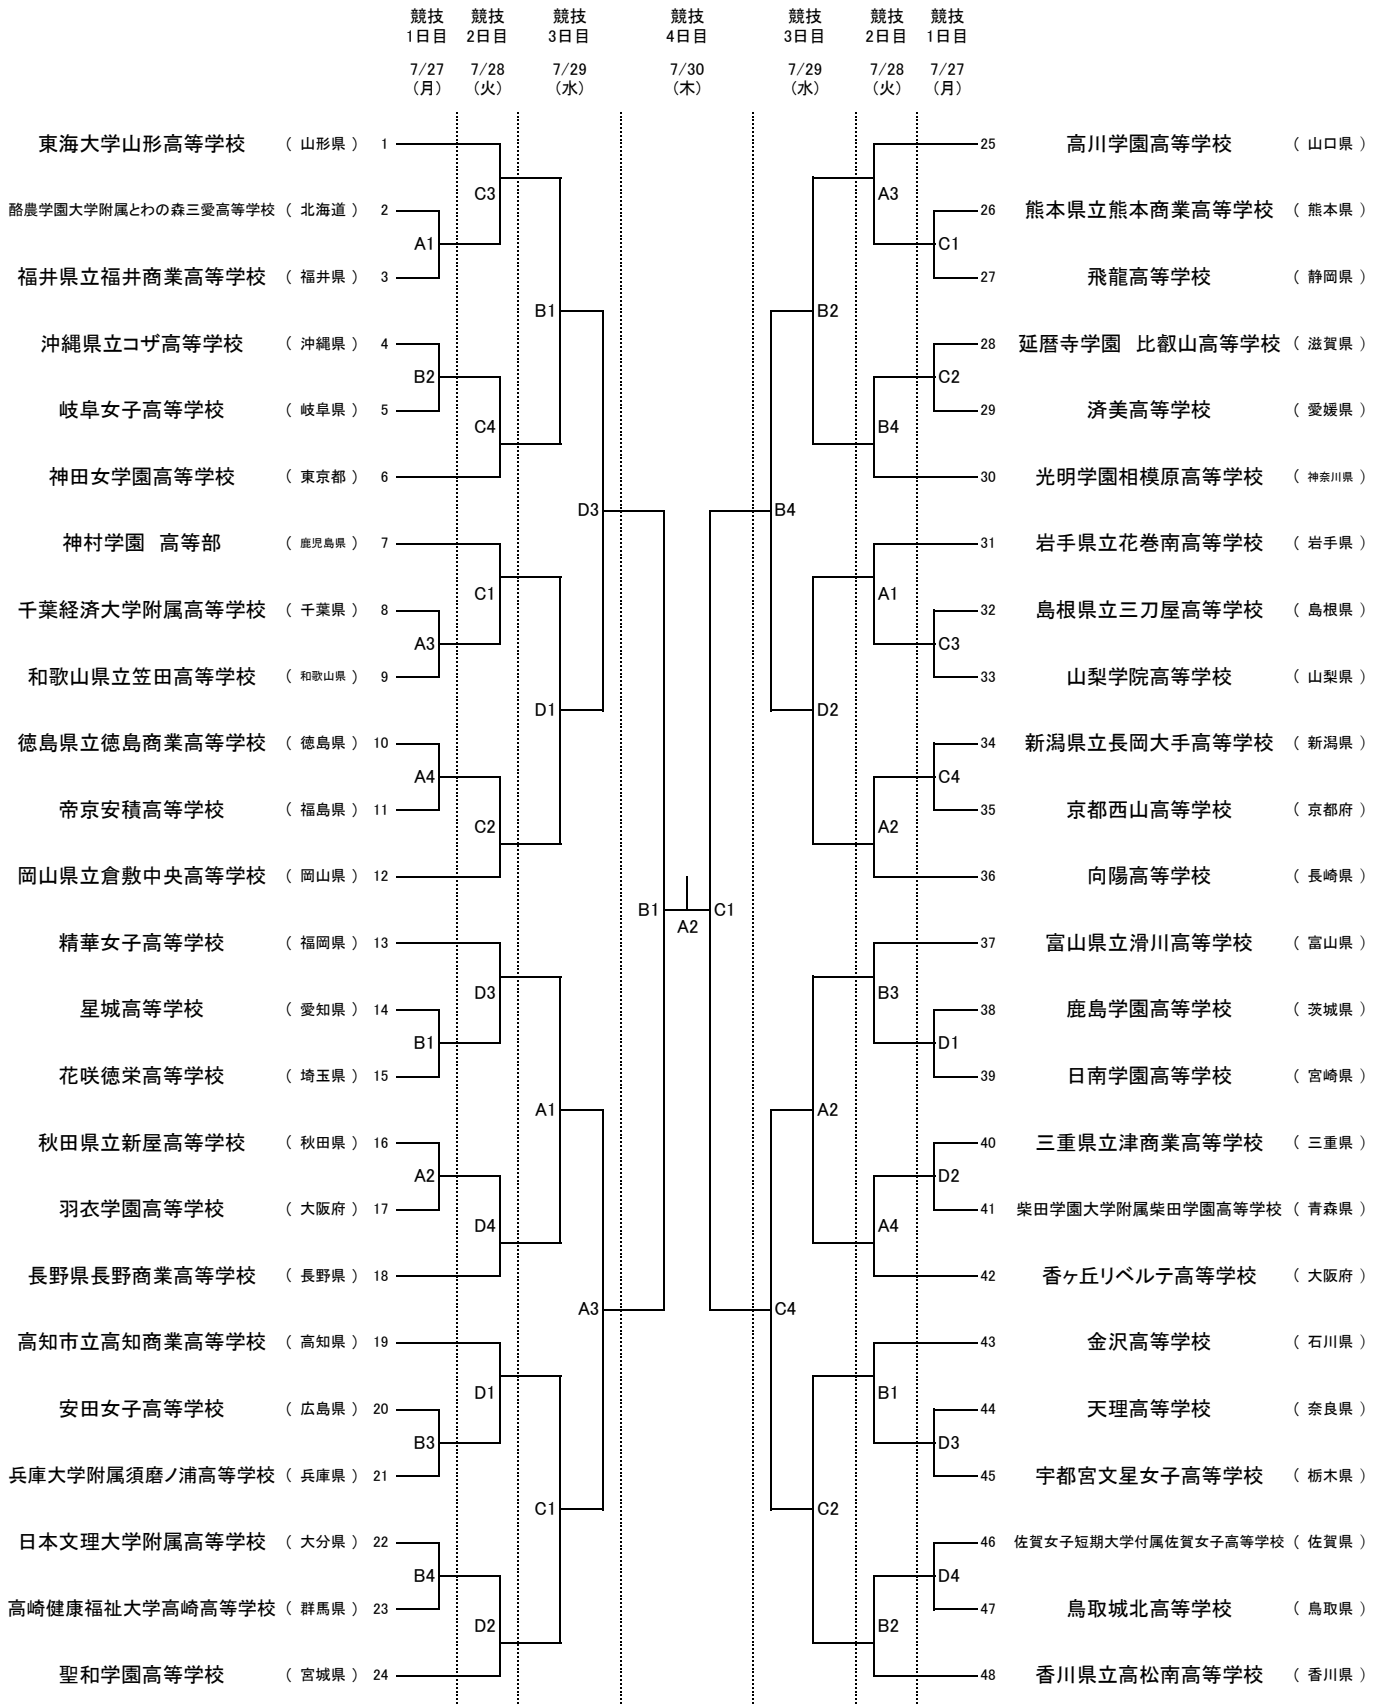

令和8年度全国高等学校総合体育大会ソフトボール競技大会  
第78回全日本高等学校女子ソフトボール選手権大会

組合せ表

【期 間】 令和8年7月27日(月)～ 30日(木)

【会 場】 A 球場 セレッソスポーツパーク舞洲  
B 球場 セレッソスポーツパーク舞洲  
C 球場 セレッソスポーツパーク舞洲  
D 球場 セレッソスポーツパーク舞洲

【時 間】

第1試合 9:00  
第2試合 11:00  
第3試合 13:00  
第4試合 15:00  
\*競技第3日目第4試合のみ 14:30  
決 勝 12:00