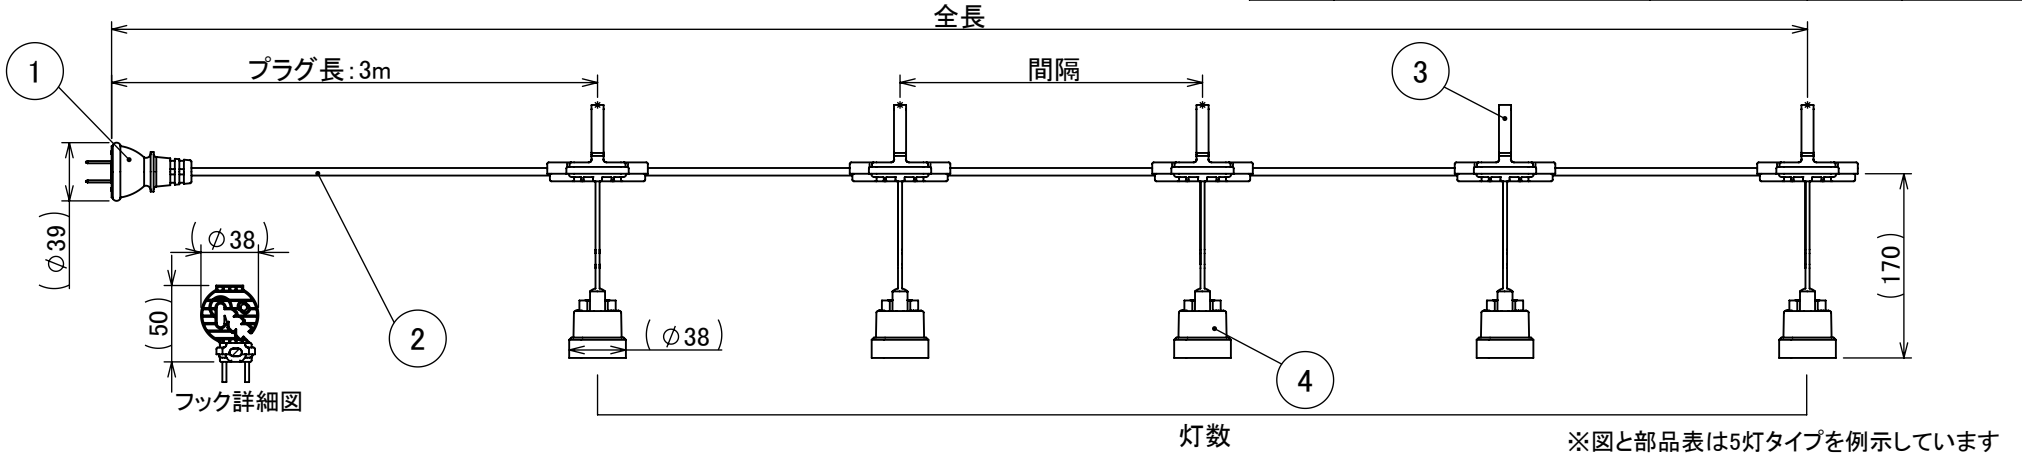

製品図

番号	部品名	PartNo	個数	備考
1	防水プラグ 125V2P 15A	ESP101-01	1	PVC・ナイロン
2	VCTFK2□×2c		1	
3	CCAジョイント		5	AES
4	CCソケット	ESA013-11	5	フェノール

※図と部品表は5灯タイプを例示しています

■シリーズ一覧

型番	灯数	間隔	全長	質量	タイプ
CCA044L03P07	3灯	0.7m	4.4m	0.5kg	店舗タイプ
CCA048L04P06	4灯	0.6m	4.8m	0.6kg	
CCA050L05P05	5灯	0.5m	5m	0.6kg	
CCA075L10P05	10灯	0.5m	7.5m	1.1kg	ライトタイプ
CCA120L10P10	10灯	1m	12m	1.5kg	
CCA125L20P05	20灯	0.5m	12.5m	1.9kg	
CCA220L20P10	20灯	1m	22m	2.7kg	
CCA175L30P05	30灯	0.5m	17.5m	2.7kg	
CCA320L30P10	30灯	1m	32m	3.8kg	

※プラグ長、灯数、間隔などを変更した特注品も製作可能です。

■ご注意

- 安全にご使用いただくためご使用前に取扱説明書をお読みください。
- コードを提灯照明以外の目的で使用しないでください。
- ランプを必要以上に締めすぎないでください。ソケット内の金具を破損し、断線するなどの故障の原因になります。
- 消費電力が40W以下の電球をお使いください。
- この製品は仮設用照明器具です。施設照明として使用しないでください。
- 予告なく仕様変更を行う場合がございます。ご了承ください。

4			DATE	MATERIAL	FINISH (COLOR)
3			2021/05/20		
2			TOLERANCE	PART NAME	SCALE
1			0<L≤10 ±0.1	ワンタッチ提灯コード(店舗・ライトタイプ)	1:5
			10<L≤50 ±0.2		
			50<L≤200 ±0.5		
			200<L≤1000 ±1.0		
			1000<L ±1.5	PART No.	REV
				CCA***L**P**	00
REV	DATE & NAME	DESCRIPTION	ANGLE	WEIGHT	DWG No.
			⊕		CCA***L**P**-00
	DRAWN	PLANED BY	CHEKED BY	APPROVED	SIZE
	大北 諒	長谷川 雄大	長谷川 健一	長谷川 正	A4