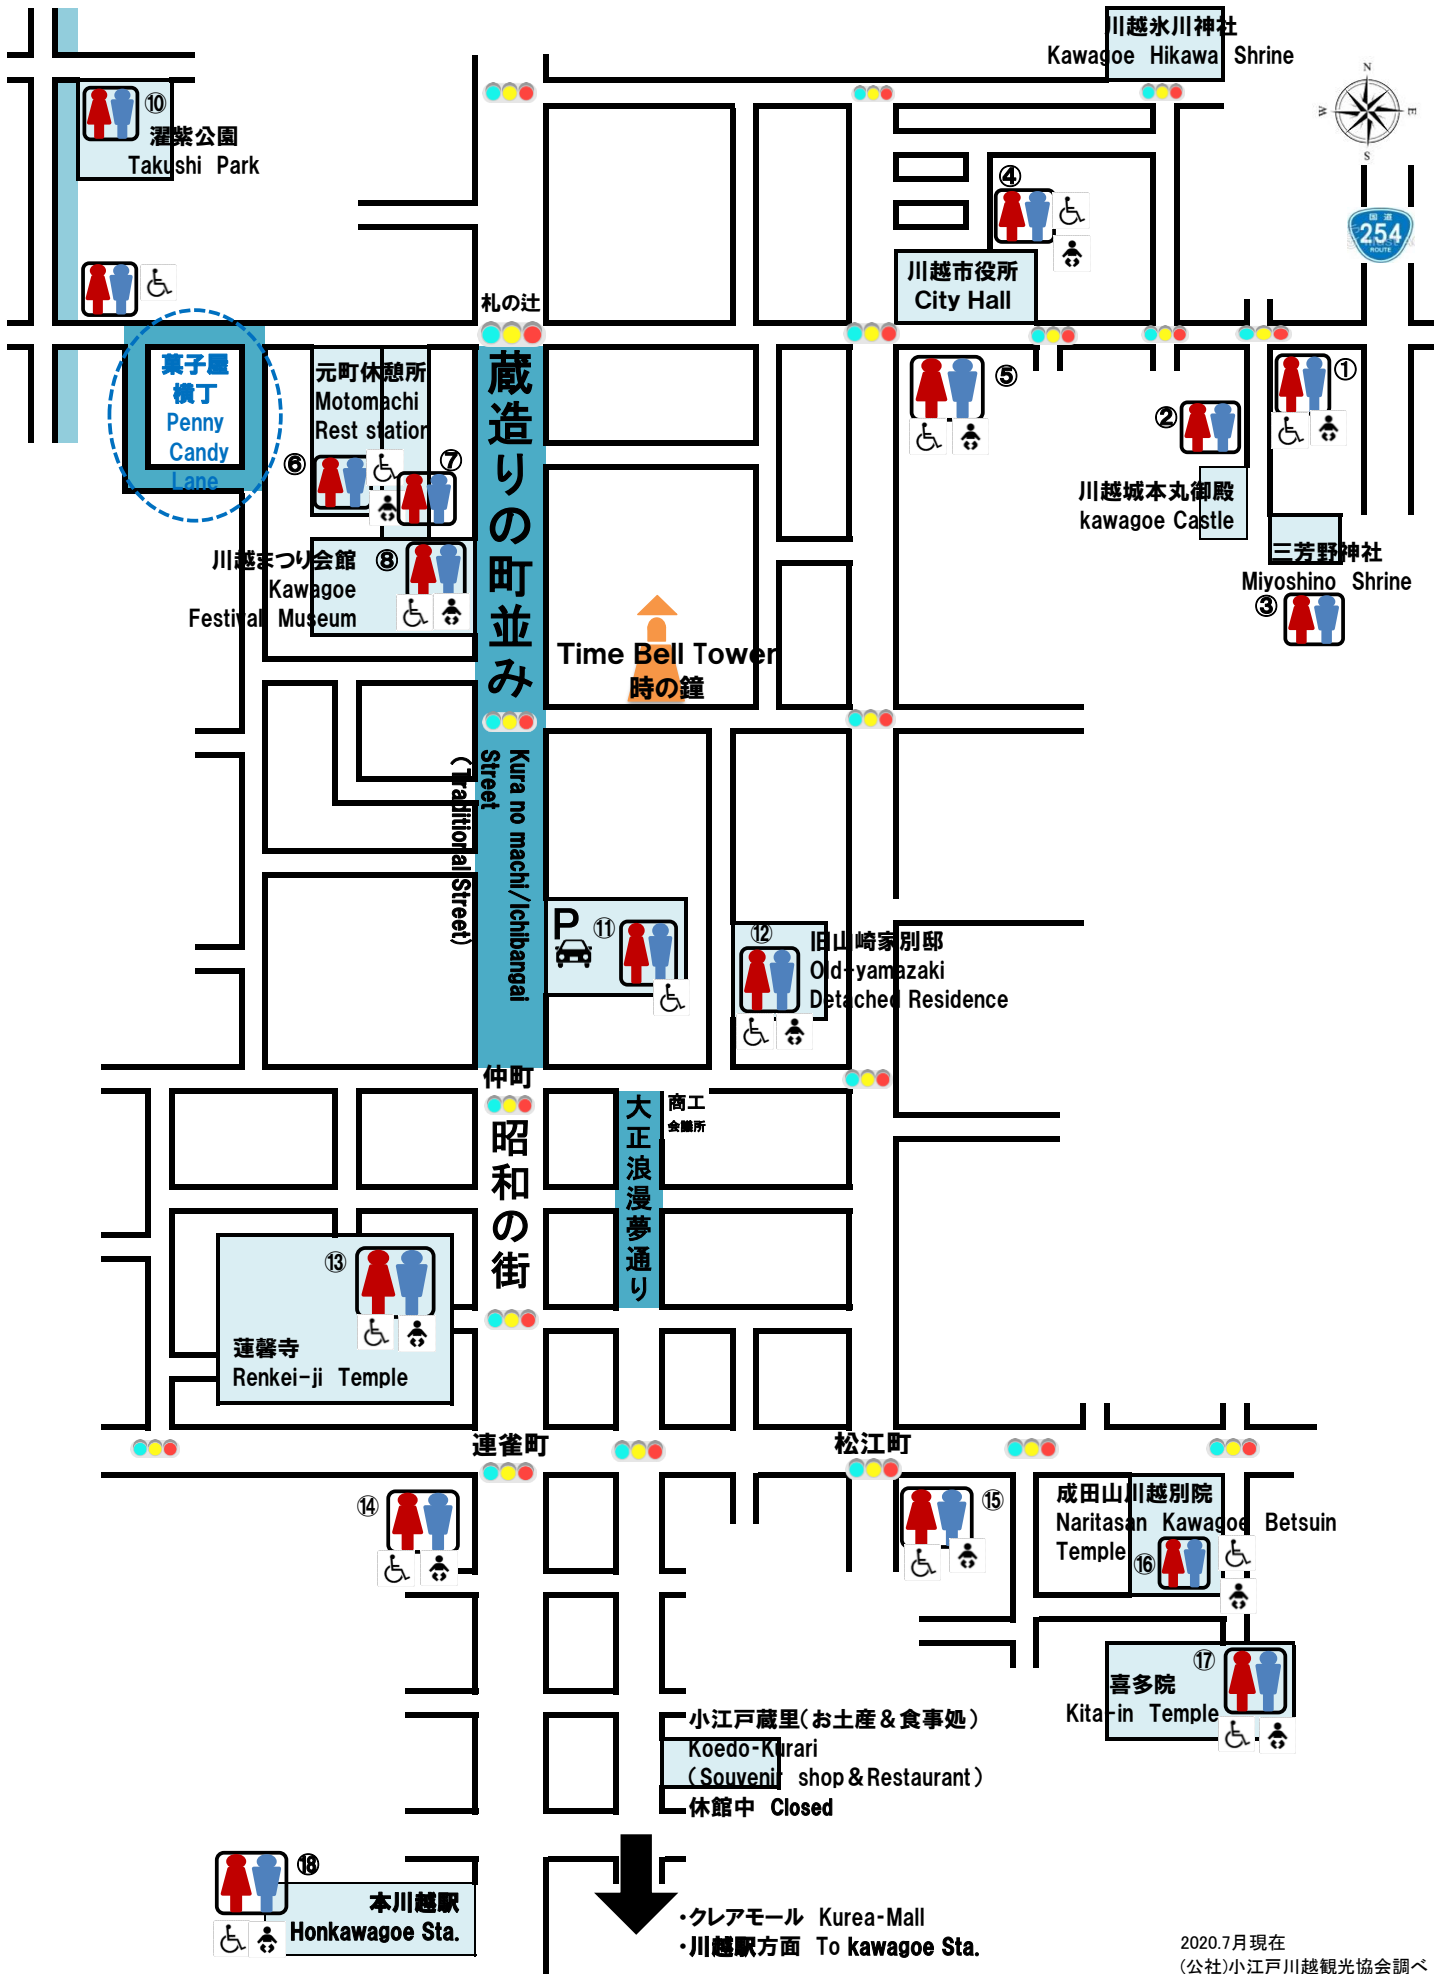

時の鐘周辺 公衆トイレ マップ Map of restrooms

川越市公衆トイレ(主に時の鐘周辺)一覧

2020.7月現在

No.	名称	所在地(川越市)	利用可能時間	トイレ			おむつ台	オストメイト	その他
				男性	女性	多目的			
1	初雁球場駐車場内トイレ	郭町2-13-1	24時間	小便器 5基 和式 1基 洋式 1基	洋式 3基 和式 2基	洋式 1基 小便器 1基 ベビーチェア 1台	ベビー用 1台	無	
2	5館利用者駐車場隣接トイレ	郭町2-12	24時間	小便器 4基 和式 3基	和式 3基	0基	0台	無	ベビーチェア無し
3	三芳野神社境内トイレ	郭町2-25-11	24時間	小便器 3基 和式 1基	和式 3基	0基	0台	無	ベビーチェア無し
4	市役所庁舎北側 観光バス乗降場トイレ	元町1-3-1	4-10月8:00-18:00 11-3月8:00-17:00	小便器 4基 洋式 2基	洋式 6基	洋式 1基	大人用 1台	無	ベビーチェア無し
5	大手町手洗い処 (市役所庁舎南側駐車場内)	元町1-3-1	24時間	小便器 4基 和式 1基 洋式 1基	和式 3基 洋式 1基 子供用小便器 1基	洋式 1基	大人用 1台	無	
6	元町休憩所トイレ	元町2-1-1	4-9月9:30-18:30 10-3月9:30-17:30	小便器 2基 洋式 1基	洋式 2基	洋式 1基	ベビー用 1台	有	授乳スペース有
7	川越まつり会館駐車場内トイレ	元町2-1-10	4-9月9:30-18:30 10-3月9:30-17:30 イベント時は延長あり	小便器 4基 和式 1基 洋式 1基	和式 2基 洋式 2基	洋式 1基	大人用 1台	無	
8	川越まつり会館内 1Fトイレ	元町2-1-10	4-9月9:30-18:30 10-3月9:30-17:30 イベント時は延長あり	小便器 4基 洋式 2基 ベビーチェア 1台	洋式 5基 ベビーチェア 1台	洋式 1基	大人用 1台	無	第2・4水曜休み 12/29-1/1休み
9	高沢橋トイレ	元町2-8-12	24時間	0基	洋式 3基 ベビーチェア 1台	洋式 1基 小便器 1基	0台	有	
10	濯紫公園内トイレ	喜多町8-10	24時間	小便器 1基 洋式 1基	和式 1基	0基	0台	無	

※工事等により、設備内容が変更になる場合もあります。ご了承ください。

(公社)小江戸川越観光協会調べ

川越市(主に時の鐘周辺)の多目的トイレ一覧

2020.7月現在

No.	名称	多目的トイレ写真	多目的トイレ	おむつ台	オストメイト
1	初雁球場駐車場内トイレ		洋式 1基 小便器 1基 ベビーチェア 1台	ベビー用 1台	無
4	市役所庁舎北側 観光バス乗降場トイレ		洋式 1基	大人用 1台	無
5	大手町手洗い処 (市役所庁舎南側駐車場内)		洋式 1基	大人用 1台	無
6	元町休憩所トイレ		洋式 1基	ベビー用 1台	有