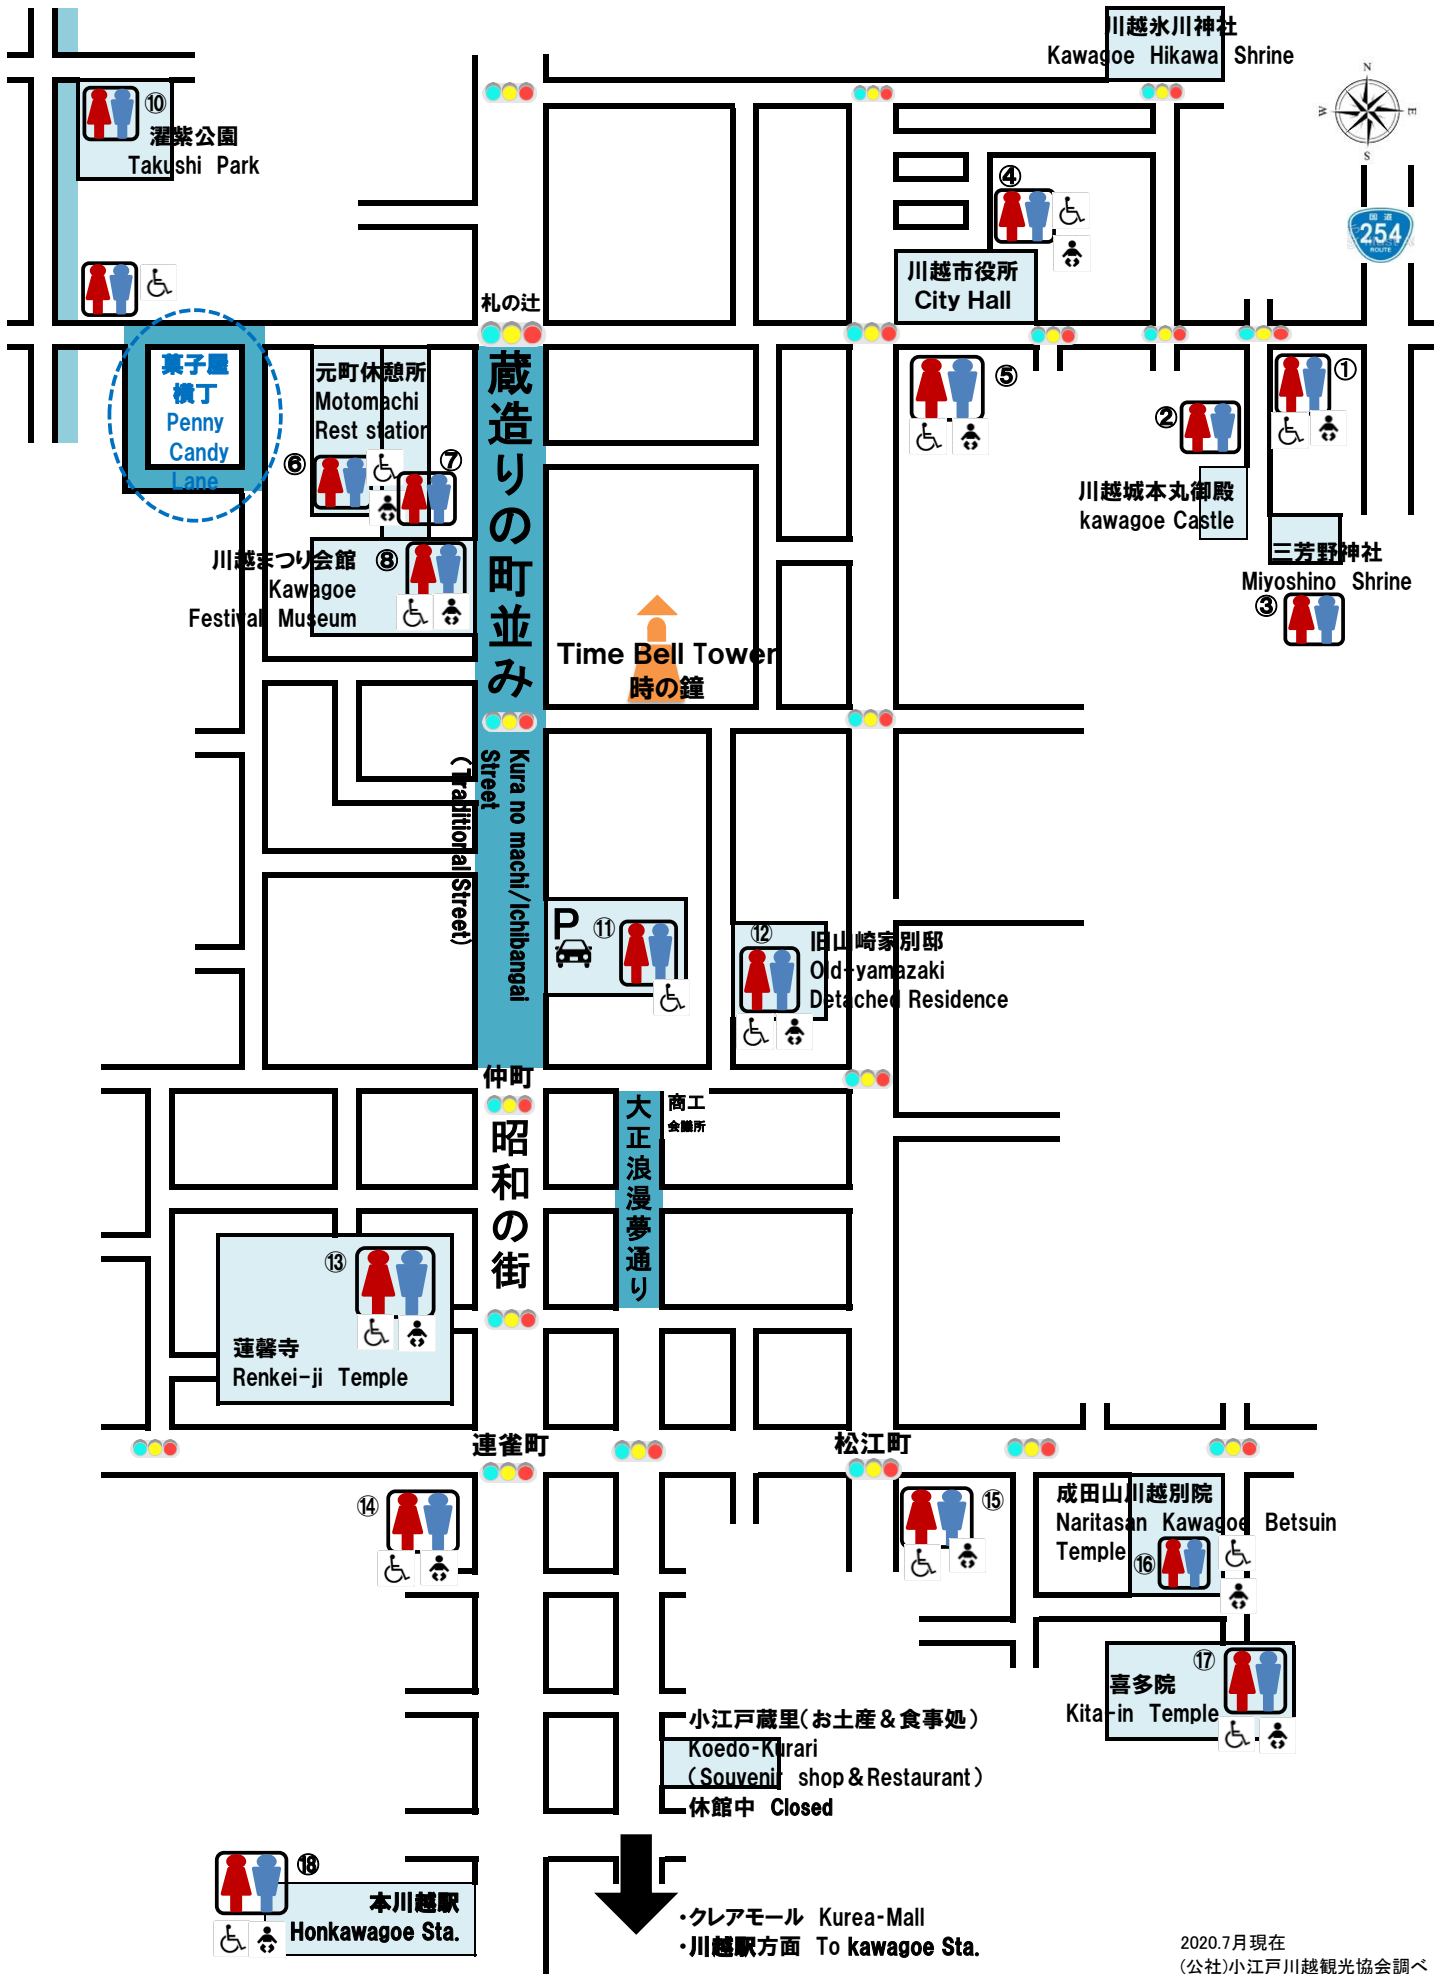

時の鐘周辺 公衆トイレ マップ Map of restrooms

川越市公衆トイレ(主に時の鐘周辺)一覧

2021.1月現在

No.	名称	所在地(川越市)	利用可能時間	トイレ			おむつ台	オストメイト	その他
				男性	女性	多目的			
1	初雁球場駐車場内トイレ	郭町2-13-1	24時間	小便器 5基 和式 1基 洋式 1基	洋式 3基 和式 2基	洋式 1基 小便器 1基 ベビーチェア 1台	ベビー用 1台	無	
2	5館利用者駐車場隣接トイレ	郭町2-12	24時間	小便器 4基 和式 3基	和式 3基	0基	0台	無	ベビーチェア無し
3	三芳野神社境内トイレ	郭町2-25-11	24時間	小便器 3基 和式 1基	和式 3基	0基	0台	無	ベビーチェア無し
4	市役所庁舎北側 観光バス乗降場トイレ	元町1-3-1	4-10月8:00-18:00 11-3月8:00-17:00	小便器 4基 洋式 2基	洋式 6基	洋式 1基	大人用 1台	無	ベビーチェア無し
5	大手町手洗い処 (市役所庁舎南側駐車場内)	元町1-3-1	24時間	小便器 4基 和式 1基 洋式 1基	和式 3基 洋式 1基 子供用小便器 1基	洋式 1基	大人用 1台	無	
6	元町休憩所トイレ	元町2-1-1	4-9月9:30-18:30 10-3月9:30-17:30	小便器 2基 洋式 1基	洋式 2基	洋式 1基	ベビー用 1台	有	授乳スペース有
7	川越まつり会館駐車場内トイレ	元町2-1-10	4-9月9:30-18:30 10-3月9:30-17:30 イベント時は延長あり	小便器 4基 和式 1基 洋式 1基	和式 2基 洋式 2基	洋式 1基	大人用 1台	無	
8	川越まつり会館内 1Fトイレ	元町2-1-10	4-9月9:30-18:30 10-3月9:30-17:30 イベント時は延長あり	小便器 4基 洋式 2基 ベビーチェア 1台	洋式 5基 ベビーチェア 1台	洋式 1基	大人用 1台	無	第2・4水曜休み 12/29-1/1休み
9	高沢橋トイレ	元町2-8-12	24時間	0基	洋式 3基 ベビーチェア 1台	洋式 1基 小便器 1基	0台	有	
10	濯紫公園内トイレ	喜多町8-10	24時間	小便器 1基 洋式 1基	和式 1基	0基	0台	無	

※工事等により、設備内容が変更になる場合もあります。ご了承ください。

(公社)小江戸川越観光協会調べ

川越市(主に時の鐘周辺)の多目的トイレ一覧

2021.1月現在

No.	名称	多目的トイレ写真	多目的トイレ	おむつ台	オストメイト
1	初雁球場駐車場内トイレ		洋式 1基 小便器 1基 ベビーチェア 1台	ベビー用 1台	無
4	市役所庁舎北側 観光バス乗降場トイレ		洋式 1基	大人用 1台	無
5	大手町手洗い処 (市役所庁舎南側駐車場内)		洋式 1基	大人用 1台	無