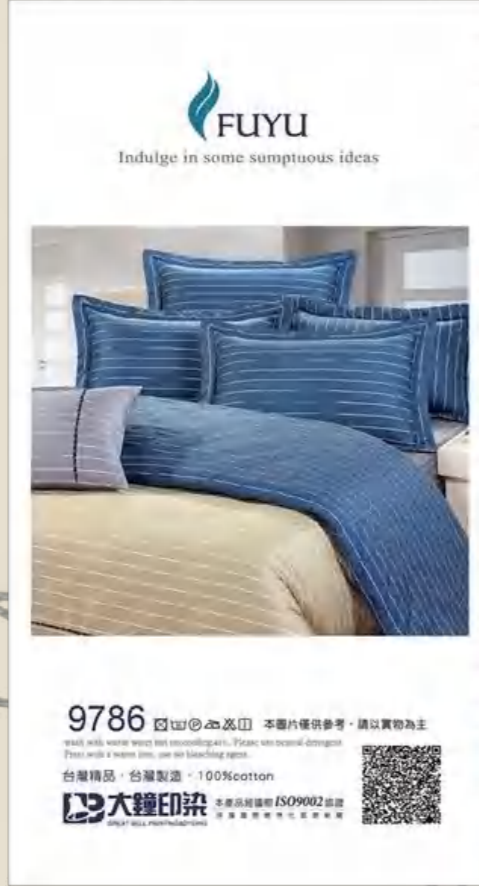

FUYU
Indulge in some sumptuous ideas