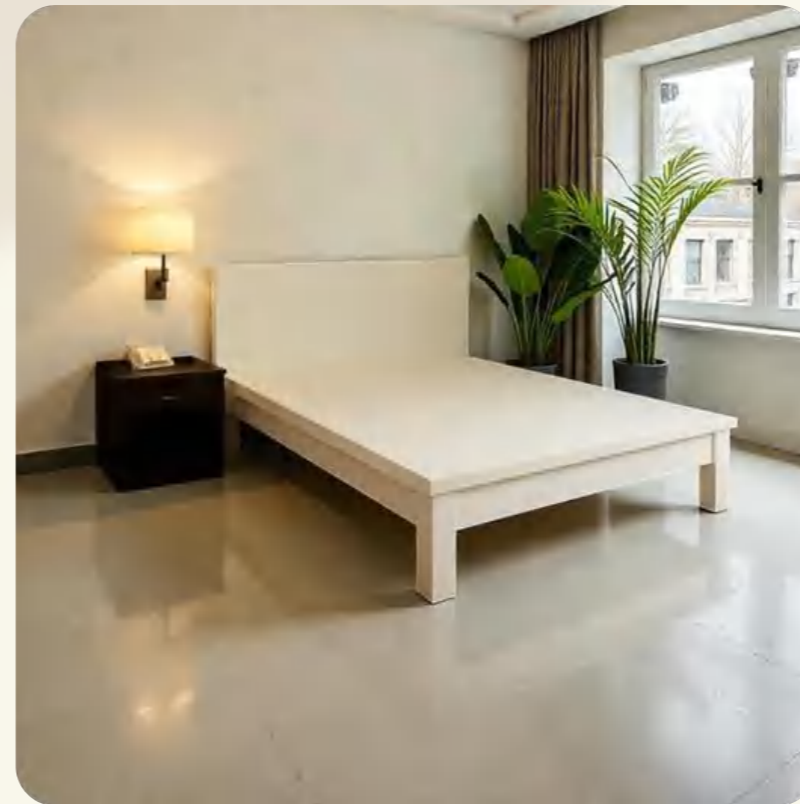

B02 床架5尺
寬150X長180cm
1年 NT$2010
2年 NT$1005
3年 **NT$670 / 月**
(不含床墊)