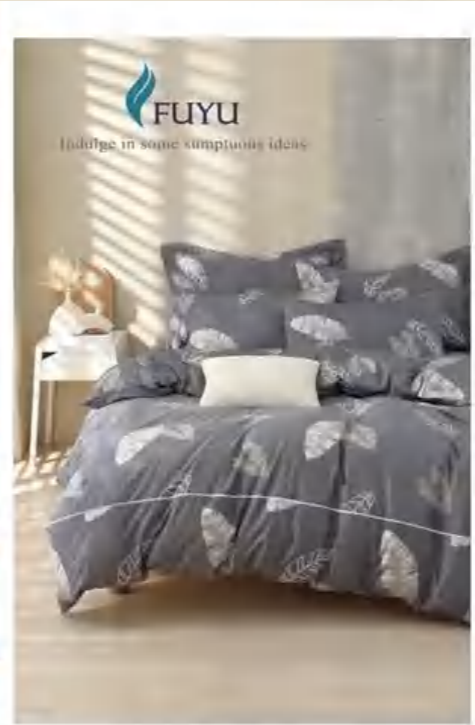

**NT\$37500**

**L08 龍馬金典床**

寬152X長188

**NT\$45000**

彼得兔雙人床包  
7件套組  
售價 NT\$11000

雙人床包  
4件套組  
售價 NT\$3600

9855 本圖片僅供參考，請以實物為主  
台灣精品·台灣製造·100%cotton

9856 本圖片僅供參考，請以實物為主  
台灣精品·台灣製造·100%cotton