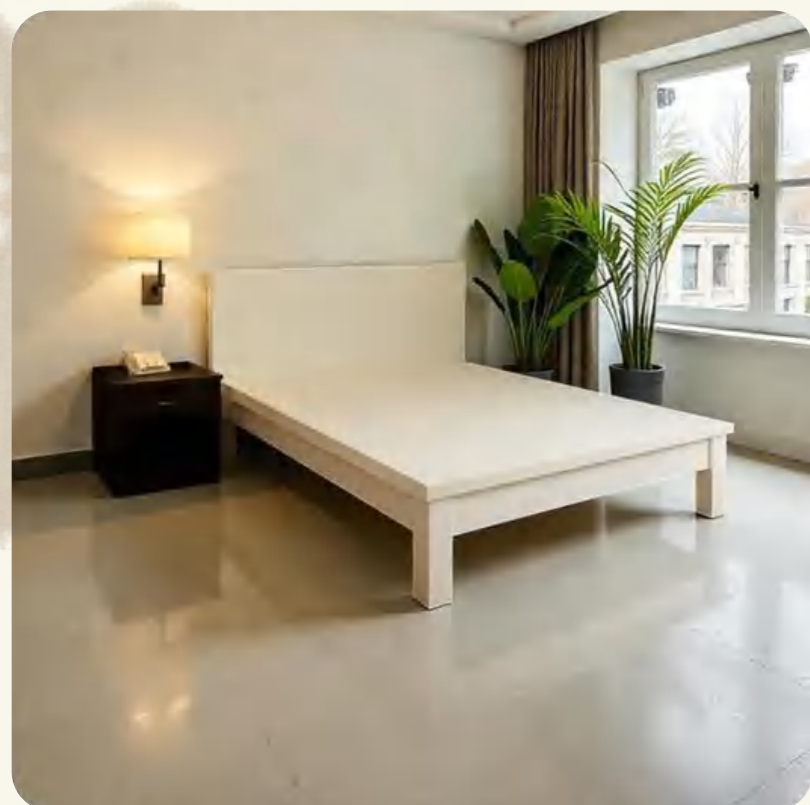

**B03 床架6尺**  
寬188X長180cm  
1年 NT\$2550  
2年 NT\$1275  
3年 **NT\$850 / 月**  
(不含床墊)

**B04 床架6尺**  
寬188X長180cm  
床頭(深30X高102cm)  
1年 NT\$3000  
2年 NT\$2000  
3年 **NT\$1000 / 月**  
(不含床墊)