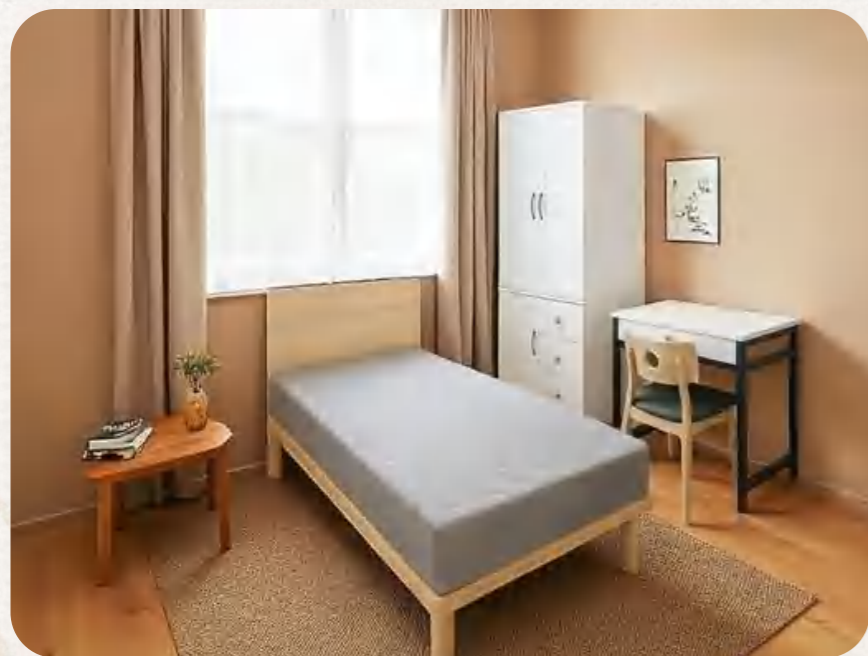

## 小套房組合

套房首選

包含品項：

A01衣櫥2尺6、

B01床台3尺5、

C01書桌2尺6+椅

NT\$ 1,000 / 月