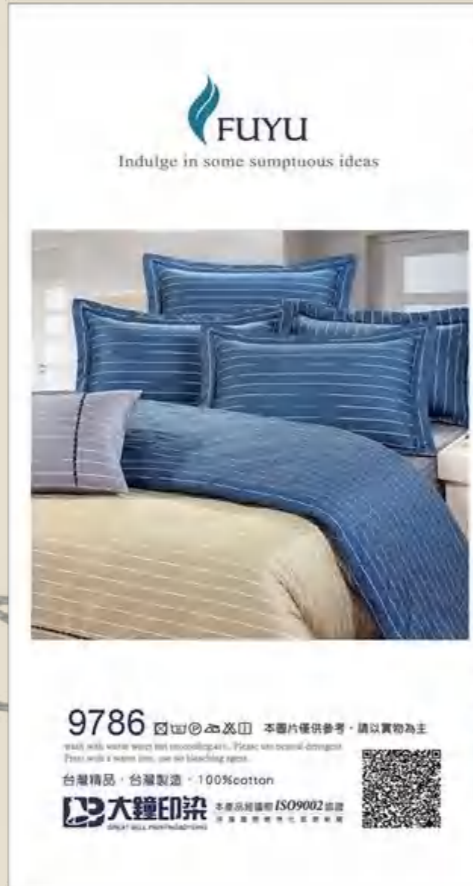

**NT\$37500**

**L08 龍馬金典床**

寬152X長188

**NT\$45000**

彼得兔雙人床包  
7件套組  
售價 NT\$11000

雙人床包  
4件套組  
售價 NT\$3600

9855 本圖片僅供參考，請以實物為主  
台灣精品·台灣製造·100%cotton

9856 本圖片僅供參考，請以實物為主  
台灣精品·台灣製造·100%cotton