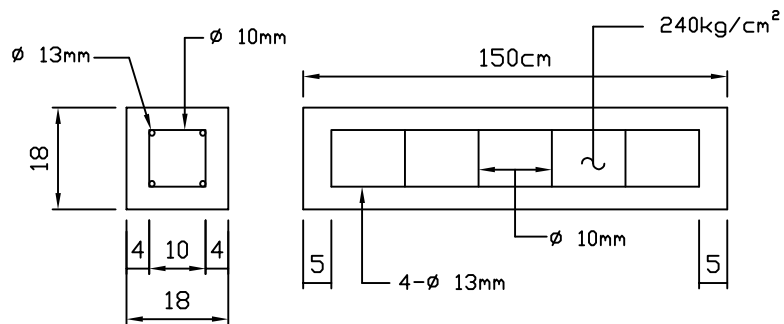

鋼筋混凝土支柱

鐵絲網欄柱 規格: 12x12x295cm

柱式護欄柱 規格: 18x18x150cm

金屬護欄柱 規格: 18x18x220cm