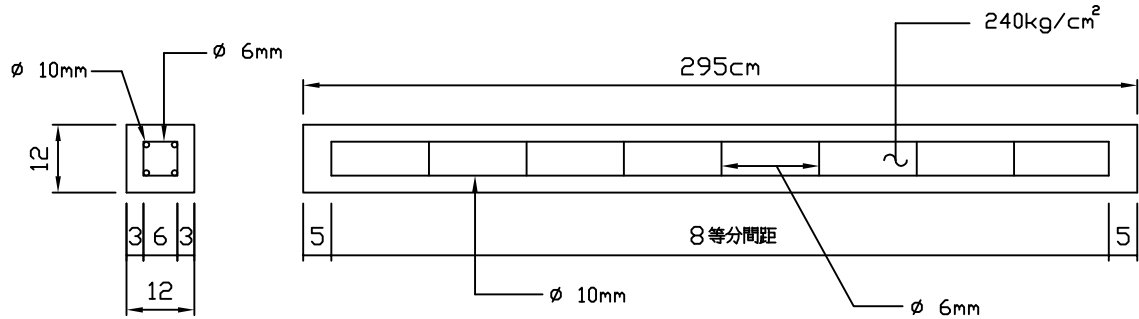

鋼筋混凝土支柱

鐵絲網欄柱 規格: 12x12x295cm

柱式護欄柱 規格: 18x18x150cm

金屬護欄柱 規格: 18x18x220cm