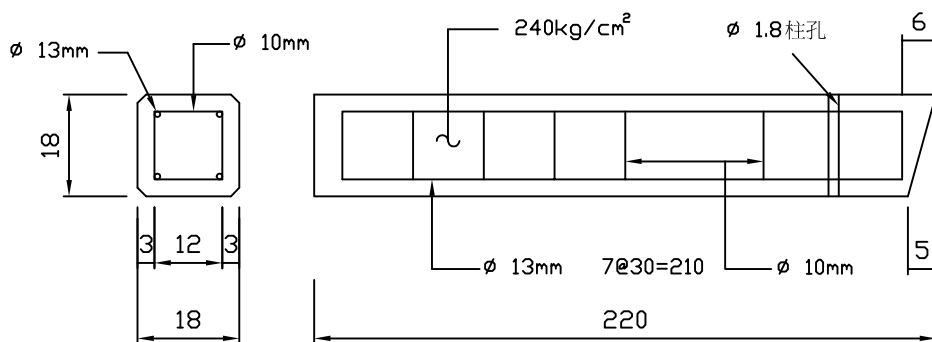

鋼筋混凝土支柱

鐵絲網欄柱 規格: 12x12x295cm

柱式護欄柱 規格: 18x18x150cm

金屬護欄柱 規格: 18x18x220cm