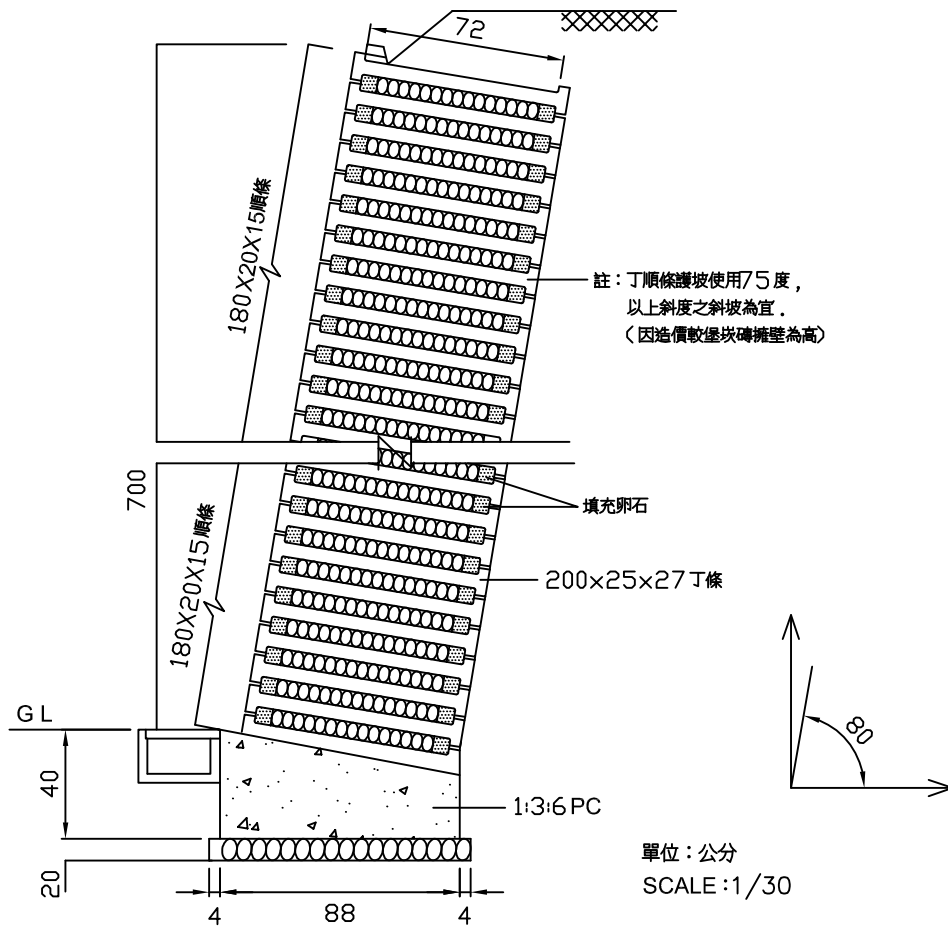

格床式擋土牆(丁順條)

單位：公分

順條詳圖

丁條詳圖

單位：公分
SCALE: 1/30