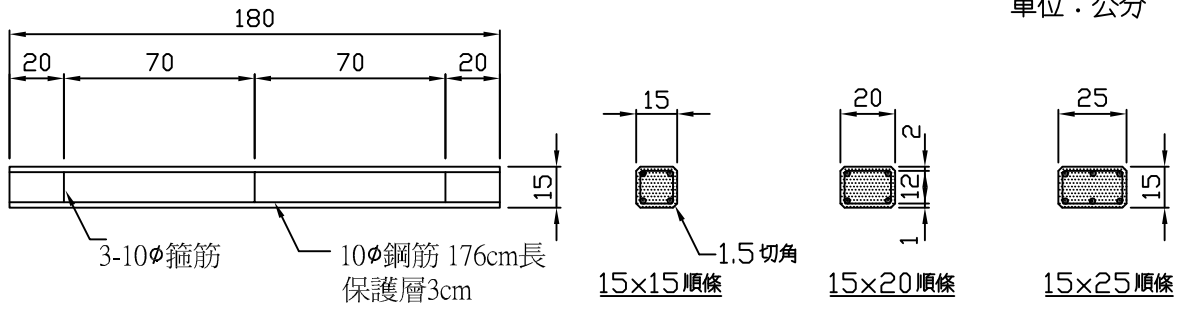

格床式擋土牆(丁順條)

單位：公分

順條詳圖

丁條詳圖

單位：公分
SCALE: 1/30