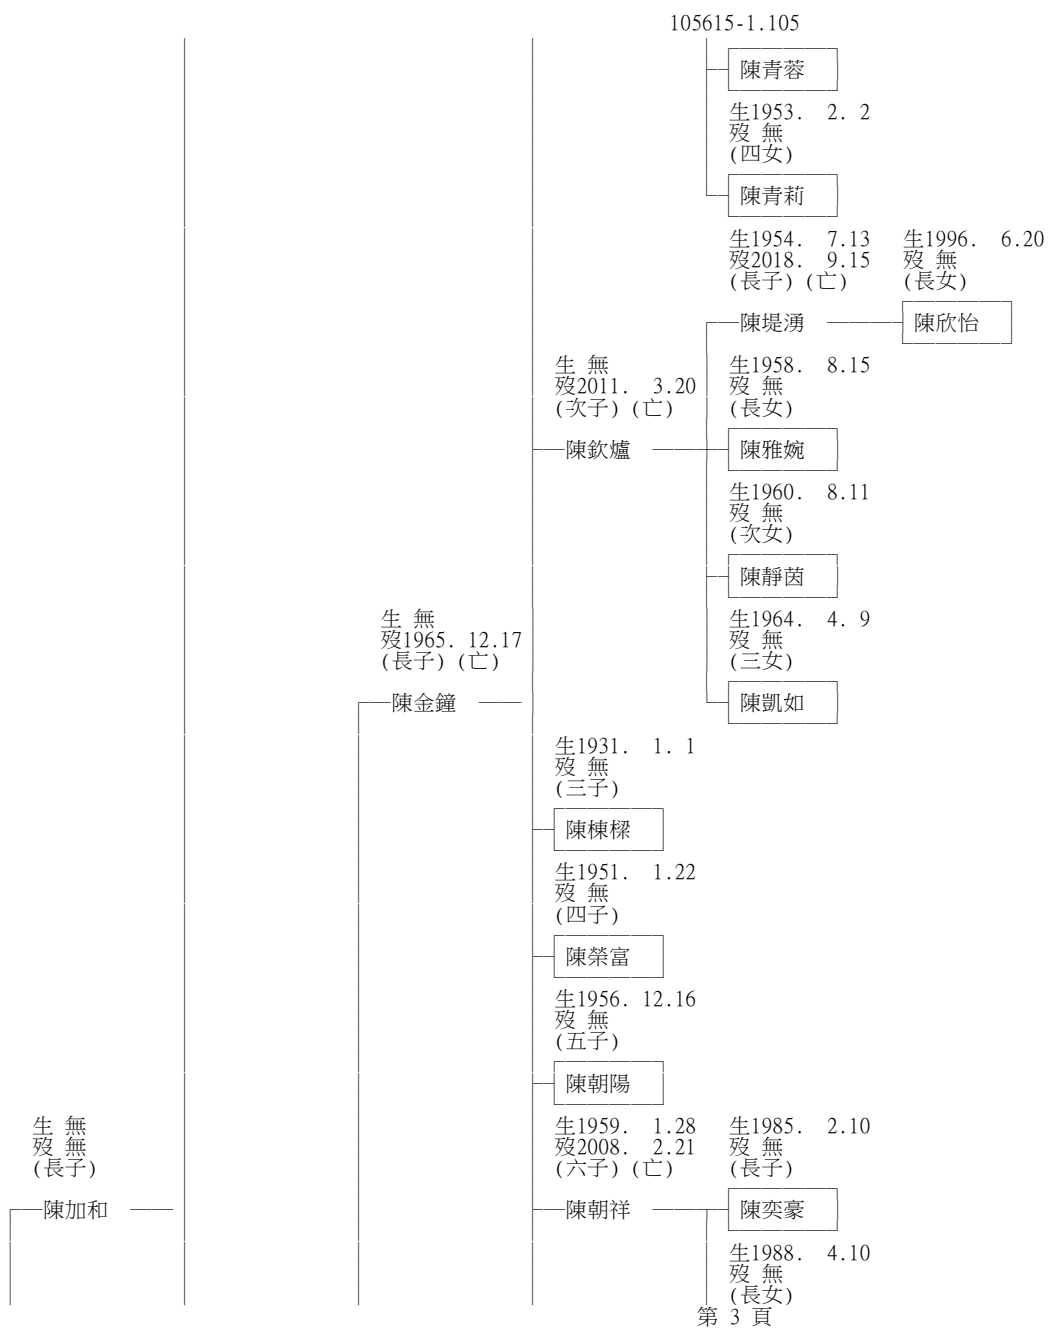

祭祀公業仙媽公

啟通 房份 派下子孫系統表

資料時間：108年 6月 15日

十三世      十四世      十五世      十六世      十七世      十八世      十九世      二十世

生 無  
歿 無  
(設立)

—陳啟通 —

105615-1.105

生 無  
歿 無  
(長子)

陳宏志

生1955. 5.23  
歿 無  
(長子)

陳政忠

陳怡凱

生1983. 2.25  
歿 無  
(長女)

陳怡安

生1986. 1. 2  
歿 無  
(次女)

陳怡秀