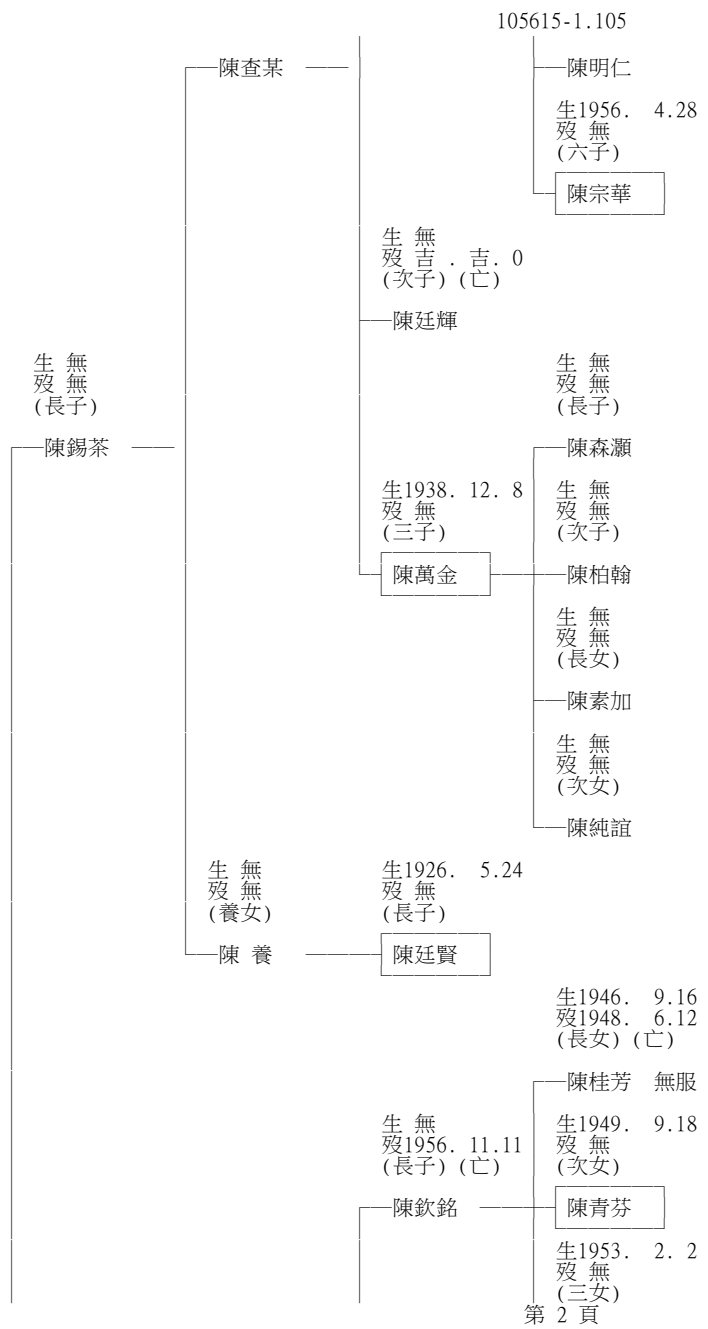

祭祀公業仙媽公

啟通 房份 派下子孫系統表

資料時間：108年 6月 15日

十三世      十四世      十五世      十六世      十七世      十八世      十九世      二十世

生 無  
歿 無  
(設立)

—陳啟通 —

105615-1.105

生 無  
歿 無  
(長子)

陳宏志

生1955. 5.23  
歿 無  
(長子)

陳政忠

陳怡凱

生1983. 2.25  
歿 無  
(長女)

陳怡安

生1986. 1. 2  
歿 無  
(次女)

陳怡秀

生 無  
歿1996. 6. 7  
(長子) (亡)

陳阿欣

生1959. 4. 1  
歿 無  
(次子)

陳政文

生1957. 1.25  
歿 無  
(長女)

陳瓊芳

生1963. 3.26  
歿 無  
(次女)

陳瓊玲