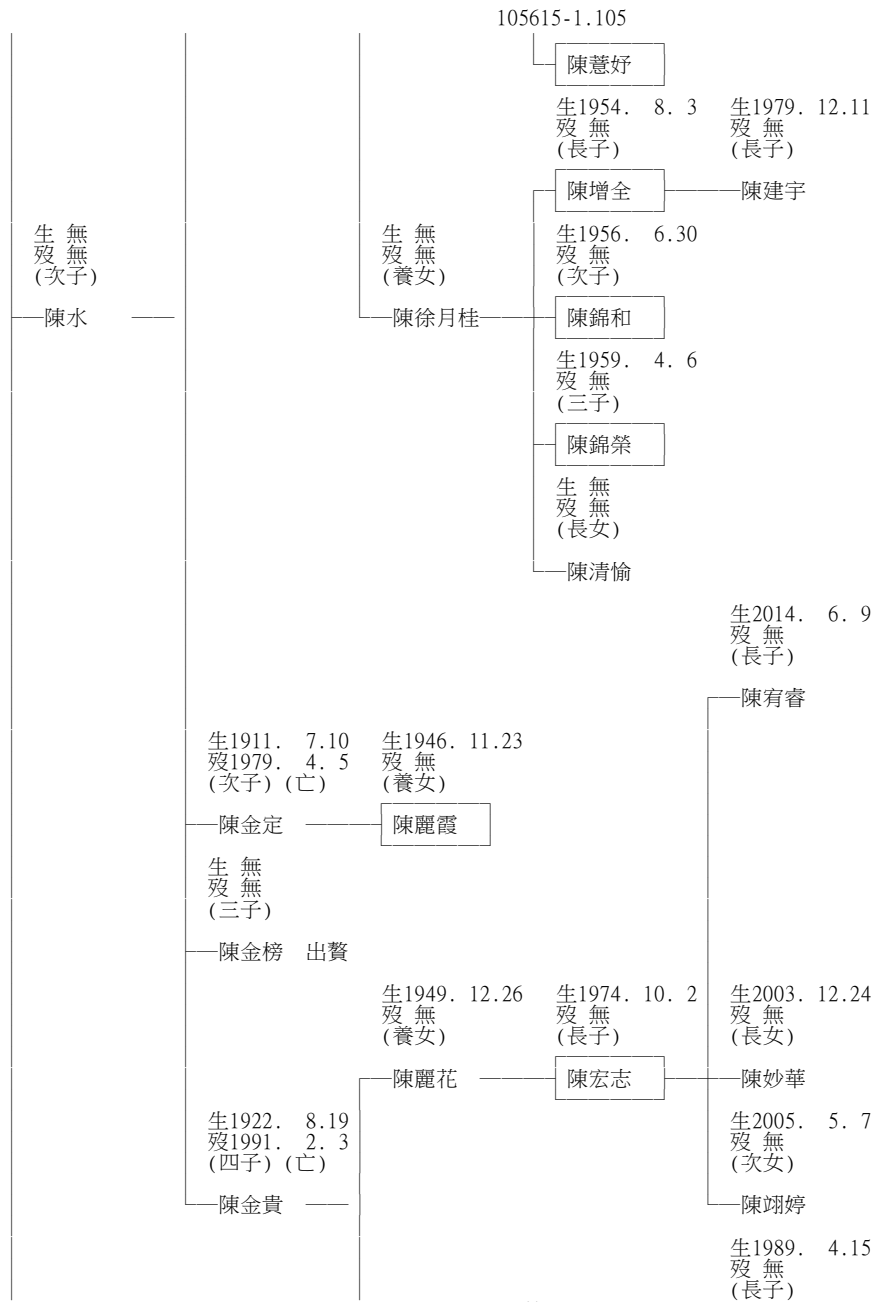

祭祀公業仙媽公

啟通 房份 派下子孫系統表

資料時間：108年 6月 15日

十三世      十四世      十五世      十六世      十七世      十八世      十九世      二十世

生 無  
歿 無  
(設立)

—陳啟通 —

105615-1.105

生 無  
歿 無  
(長子)

陳宏志

生1955. 5.23  
歿 無  
(長子)

陳政忠

陳怡凱

生1983. 2.25  
歿 無  
(長女)

陳怡安

生1986. 1. 2  
歿 無  
(次女)

陳怡秀