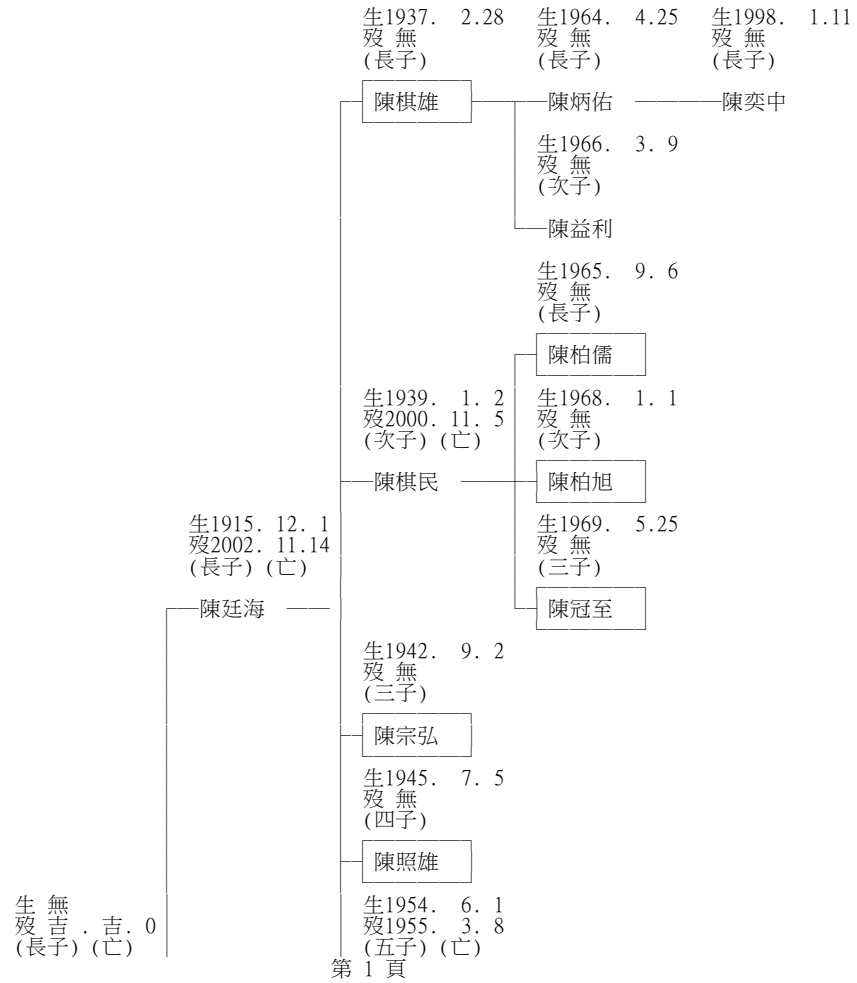

祭祀公業仙媽公

啟通 房份 派下子孫系統表

資料時間：108年 6月 15日

十三世      十四世      十五世      十六世      十七世      十八世      十九世      二十世

生 無  
歿 無  
(設立)

—陳啟通 —

105615-1.105

生 無  
歿 無  
(長子)