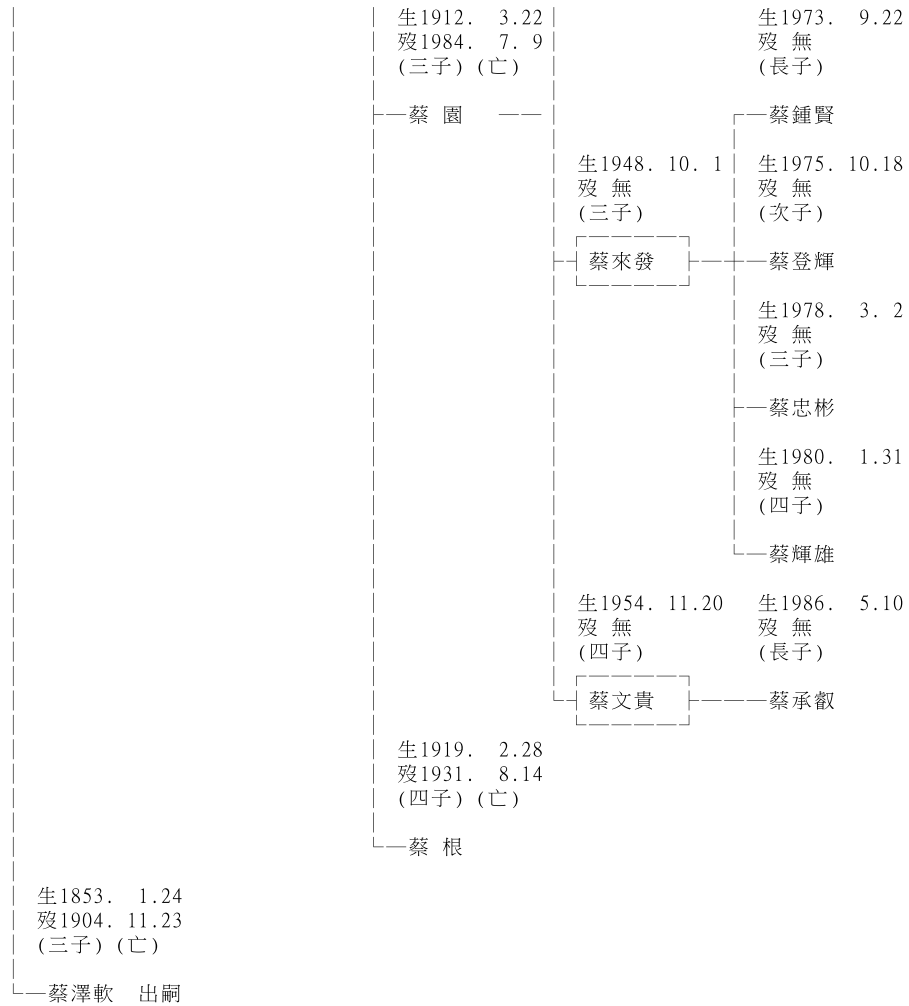

生1900. 4. 5
歿1959. 8.14
(長子)(亡)

—蔡大鼻

生1961. 4. 7
歿 無
(五子)

—蔡金財

生1963. 7. 7
歿 無
(六子)

造報人：