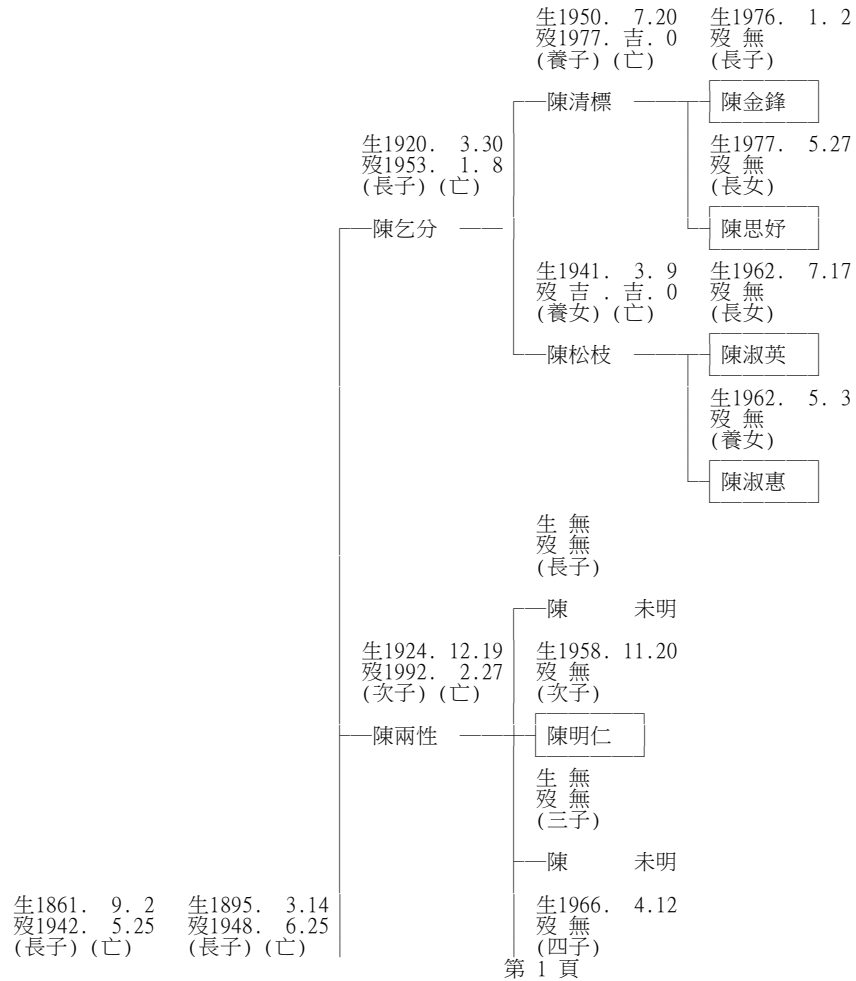

祭祀公業仙媽公

光緒 房份 派下子孫系統表

資料時間：108年 6月 15日

十四世

十五世

十六世

十七世

十八世

十九世

二十世

二十一世

生 無
歿 無
(設立)

—陳光緒—