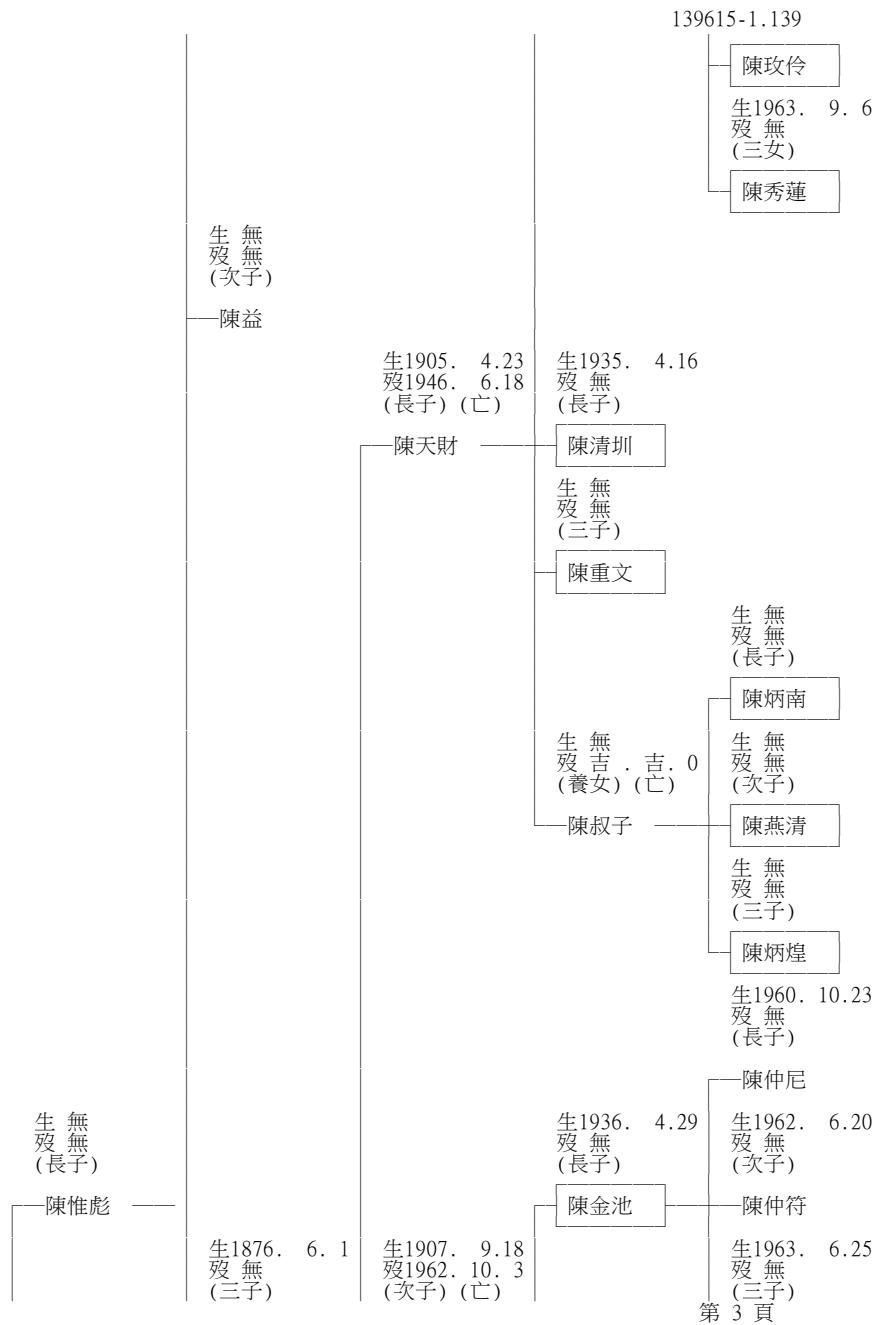

祭祀公業仙媽公

光緒 房份 派下子孫系統表

資料時間：108年 6月 15日

十四世

十五世

十六世

十七世

十八世

十九世

二十世

二十一世

生 無
歿 無
(設立)

—陳光緒—