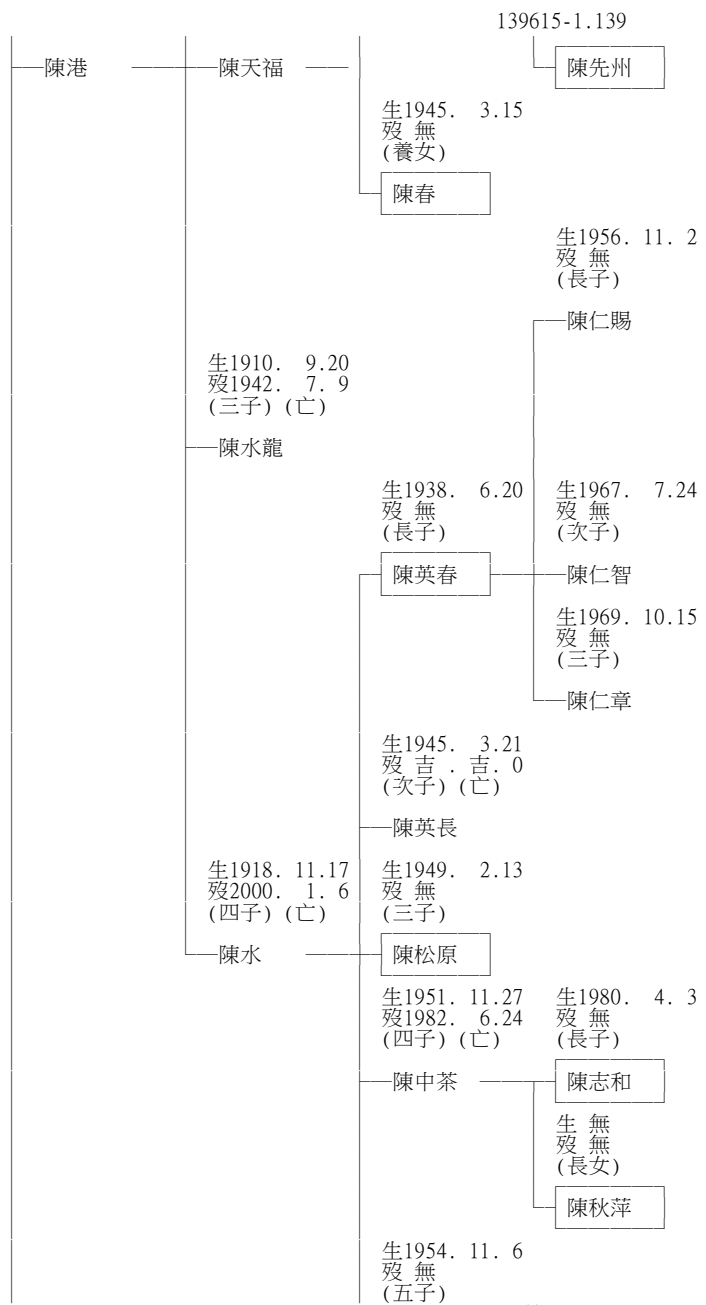

祭祀公業仙媽公

光緒 房份 派下子孫系統表

資料時間：108年 6月 15日

十四世

十五世

十六世

十七世

十八世

十九世

二十世

二十一世

生 無
歿 無
(設立)

—陳光緒—