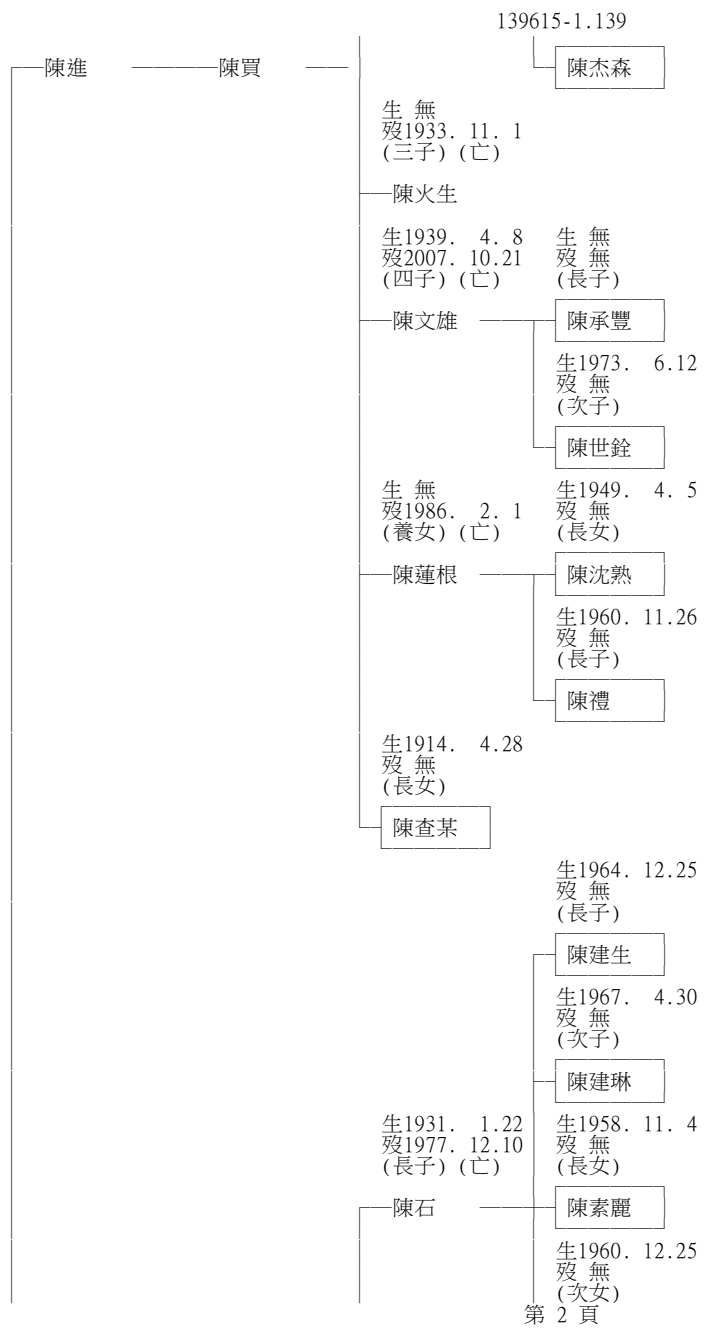

祭祀公業仙媽公

光緒 房份 派下子孫系統表

資料時間：108年 6月 15日

十四世

十五世

十六世

十七世

十八世

十九世

二十世

二十一世

生 無
歿 無
(設立)

—陳光緒—