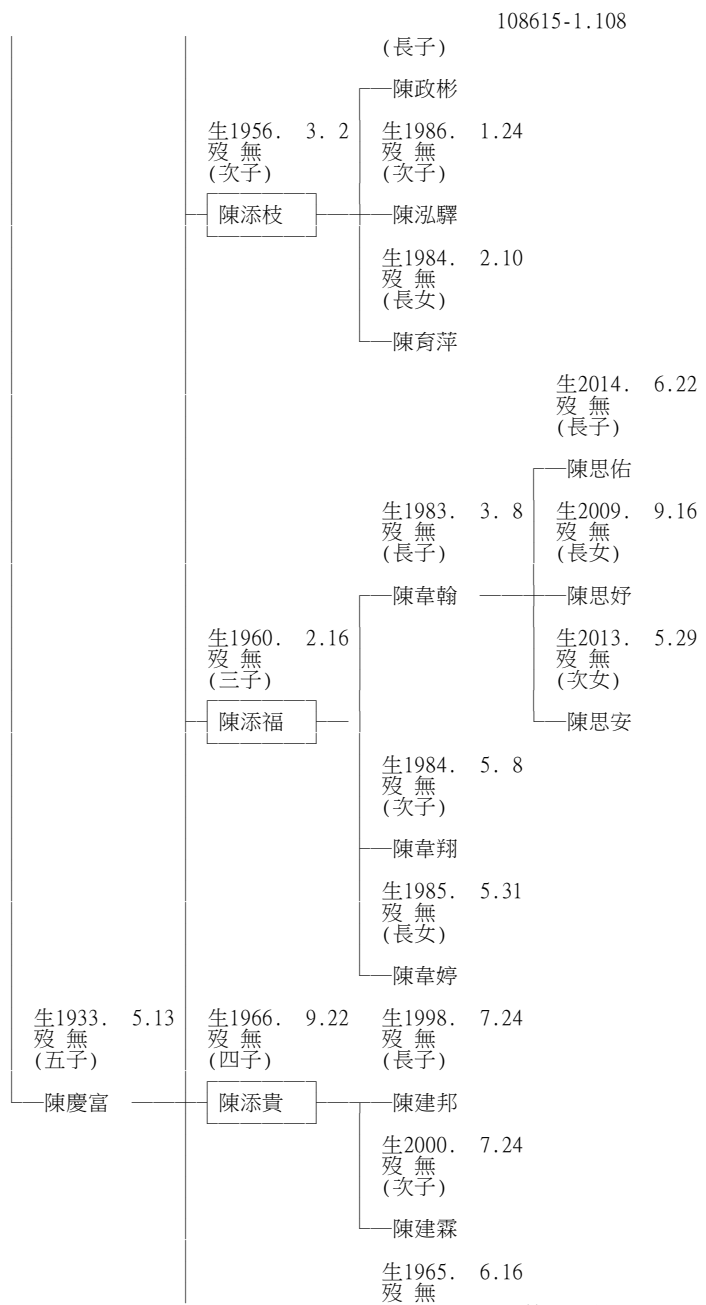

祭祀公業仙媽公

易成 房份 派下子孫系統表

資料時間：108年 6月 15日

十五世

十六世

十七世

十八世

十九世

二十世

二十一世

108615-1.108

生 無
歿 無

(設立)

—陳易成—

108615-1.108