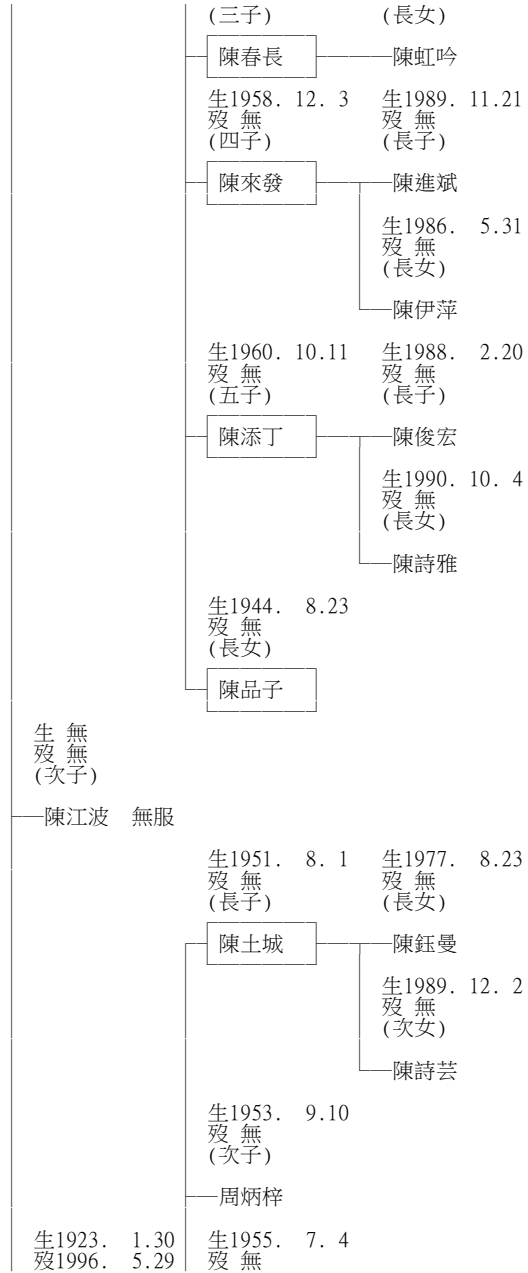

祭祀公業仙媽公

易成 房份 派下子孫系統表

資料時間：108年 6月 15日

十五世

十六世

十七世

十八世

十九世

二十世

二十一世

108615-1.108

生 無
歿 無

(設立)

—陳易成—

108615-1.108