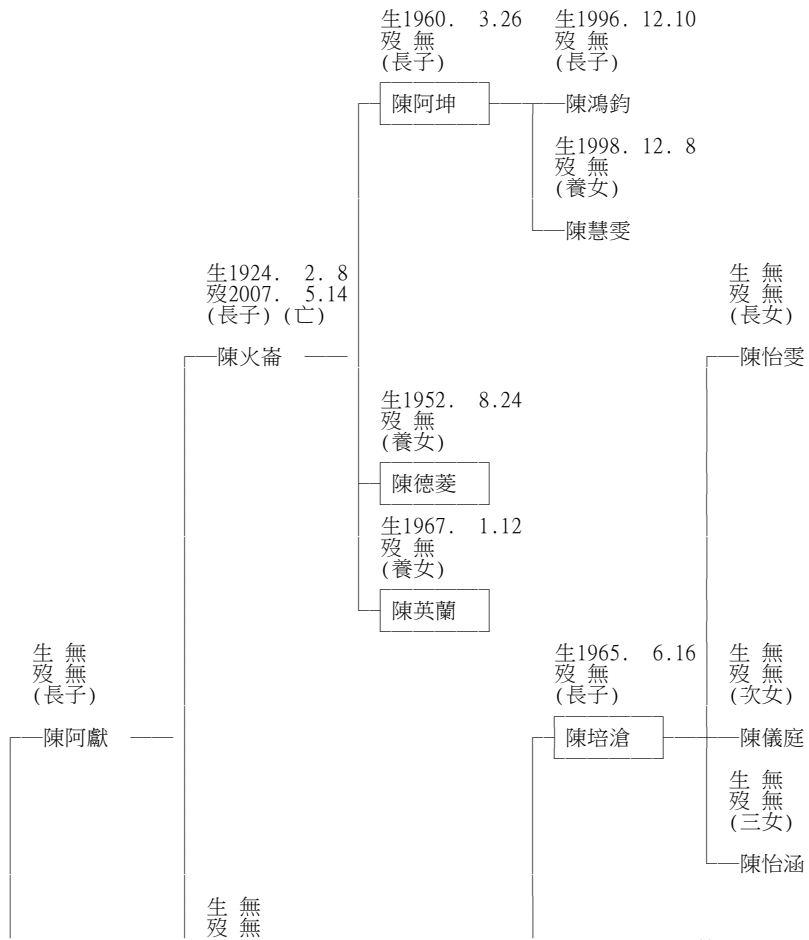

祭祀公業仙媽公

易成 房份 派下子孫系統表

資料時間：108年 6月 15日

十五世

十六世

十七世

十八世

十九世

二十世

二十一世

108615-1.108

生 無
歿 無

(設立)

—陳易成—

108615-1.108