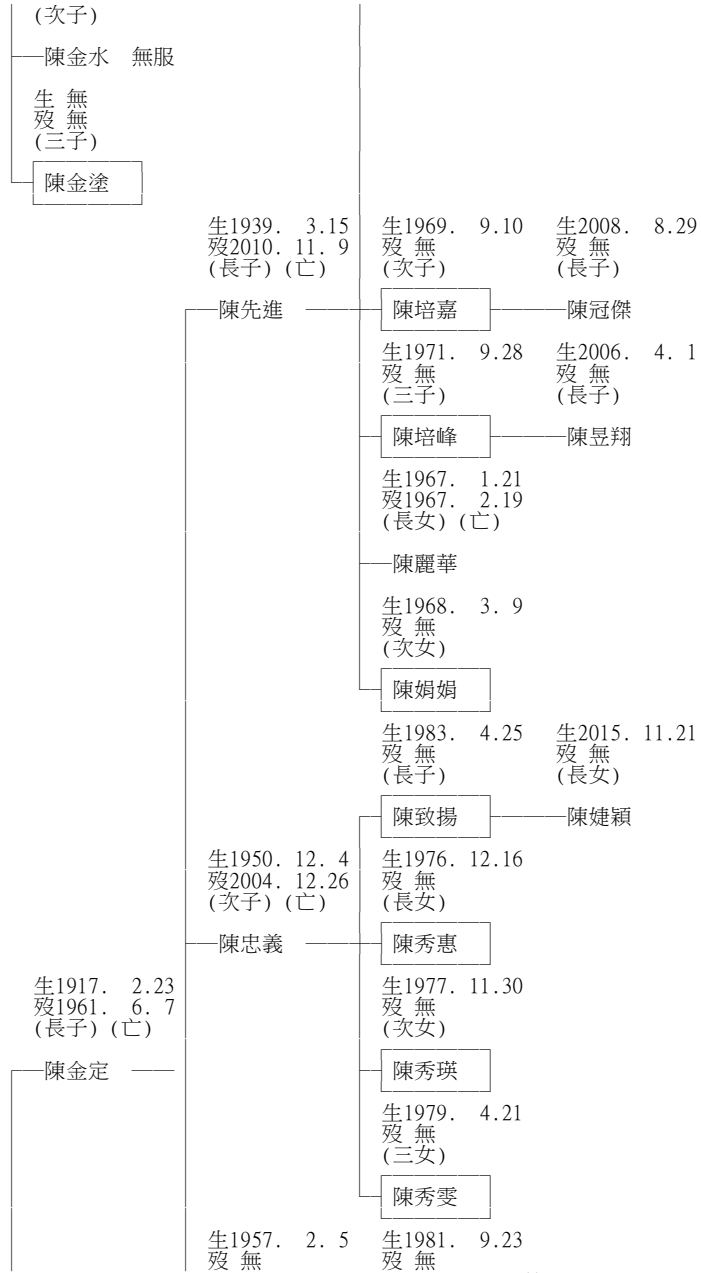

祭祀公業仙媽公

易成 房份 派下子孫系統表

資料時間：108年 6月 15日

十五世

十六世

十七世

十八世

十九世

二十世

二十一世

108615-1.108

生 無
歿 無

(設立)

—陳易成—

108615-1.108