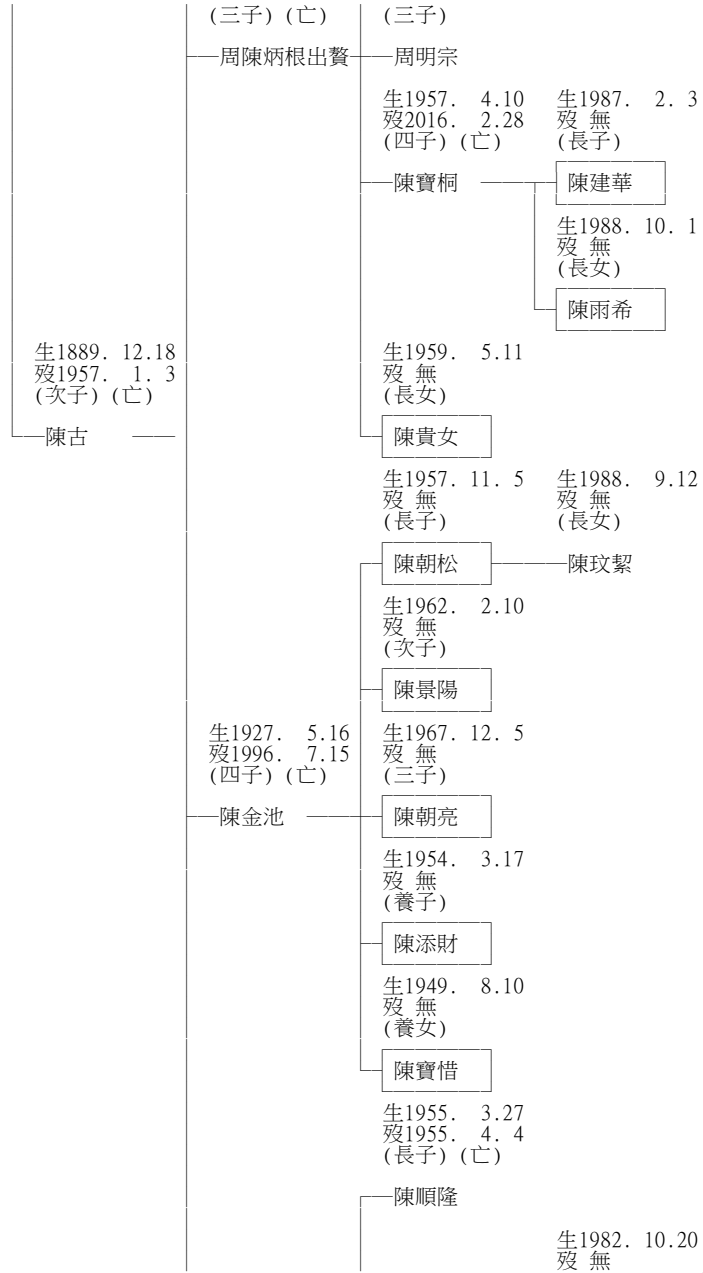

祭祀公業仙媽公

易成 房份 派下子孫系統表

資料時間：108年 6月 15日

十五世

十六世

十七世

十八世

十九世

二十世

二十一世

108615-1.108

生 無
歿 無

(設立)

—陳易成—

108615-1.108