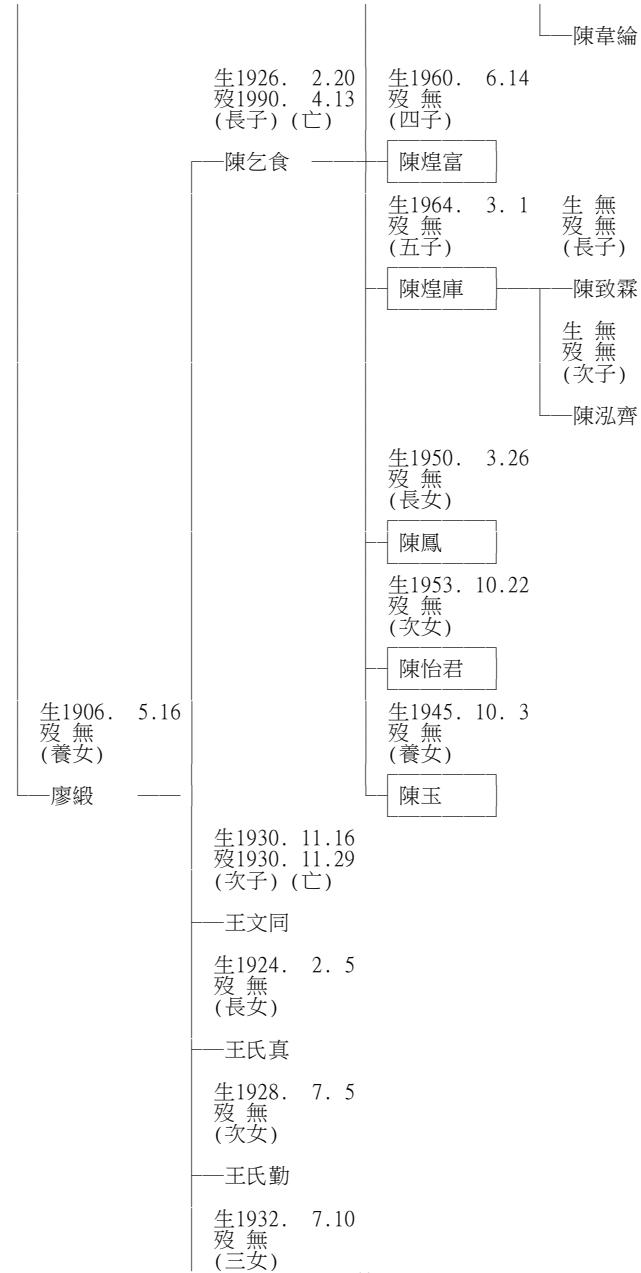

113615-1.113