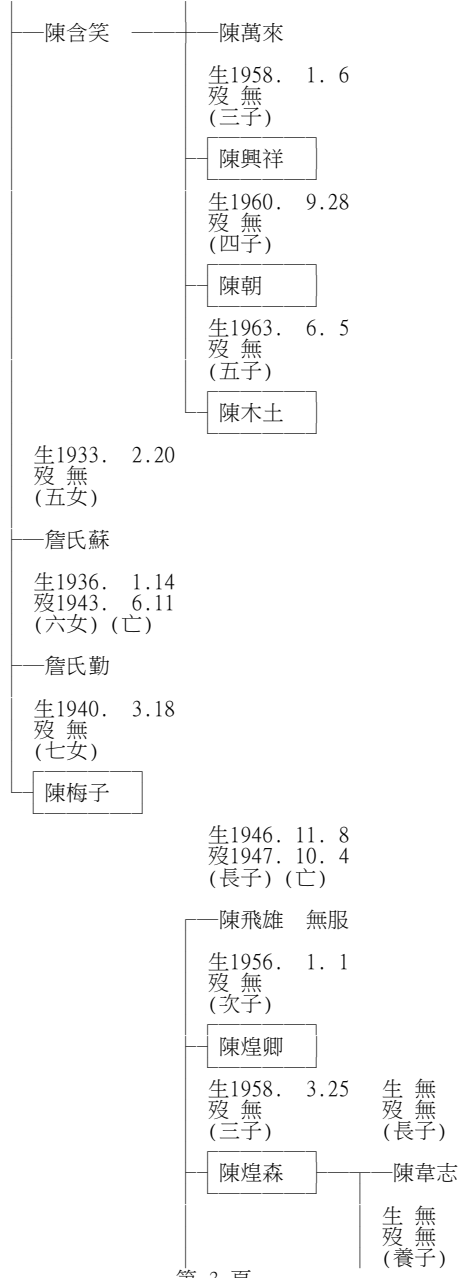

祭祀公業仙媽公

天賞 房份 派下子孫系統表

資料時間：108年 6月 15日

十三世

十四世

十五世

十六世

十七世

十八世

十九世

二十世

二十一世

生 無  
歿 無  
(長子)

—陳

生1873. 1.10  
歿 無  
(長子)

—陳奕煥

生1928. 2.24  
歿1928. 2.26  
(長女) (亡)

—陳毛三

生1928. 2.24  
歿1929. 6.24  
(次子) (亡)

—詹情

生1930. 5. 2  
歿1943. 6.21  
(三子) (亡)

—陳萬來

生1917. 12.30  
歿1918. 2. 4  
(長女) (亡)

—詹氏粉

生1945. 4.20  
歿1948. 4.20  
(長子) (亡)

—陳文棟 無服

生1963. 10. 1  
歿 無  
(長子)

生 無  
歿 無  
(設立)

—陳天賞

113615-1.113

生1879. 3.18  
 歿無  
 (養女)

魏英