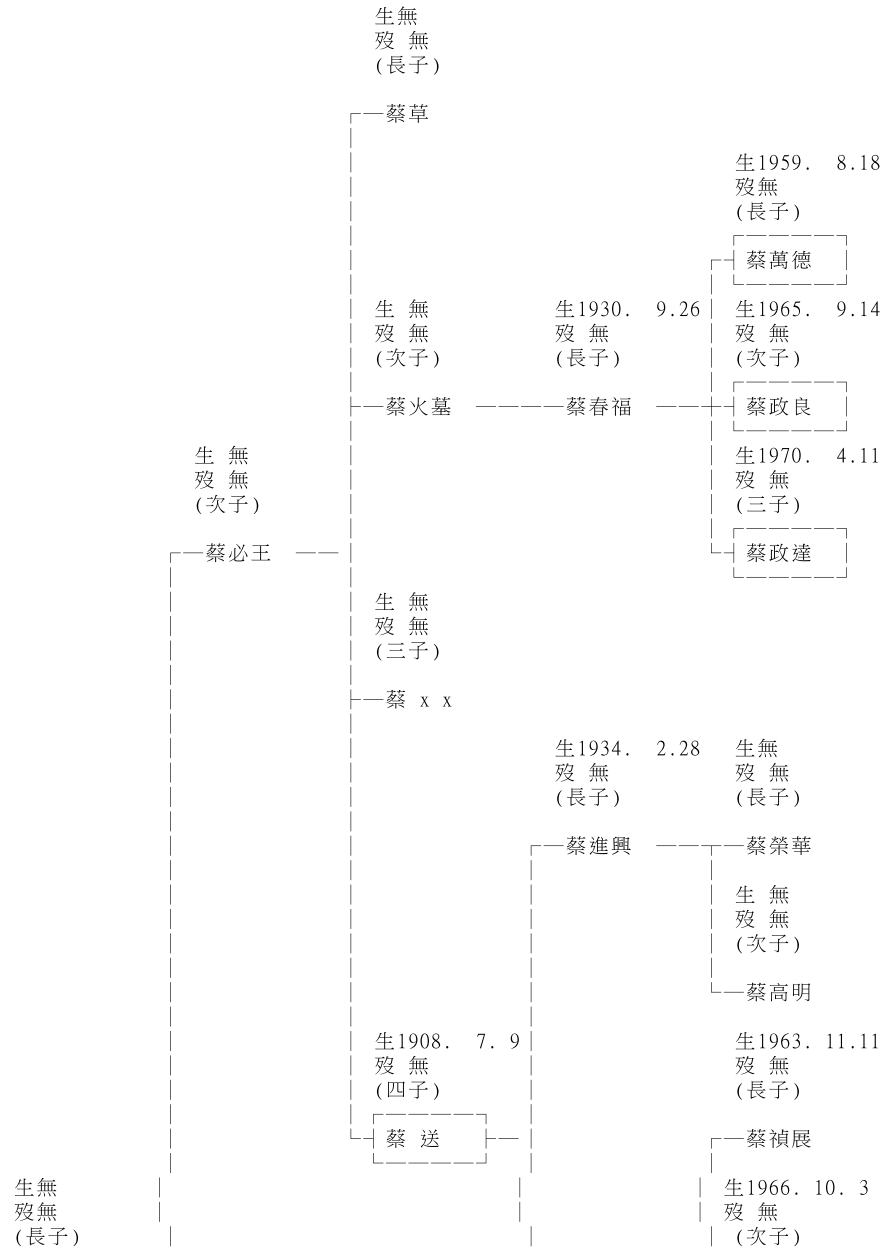

祭祀公業蔡興遜 智 字號 深朝 房份 派下子孫系統表

資料時間：84年 1月 1日

造報人：