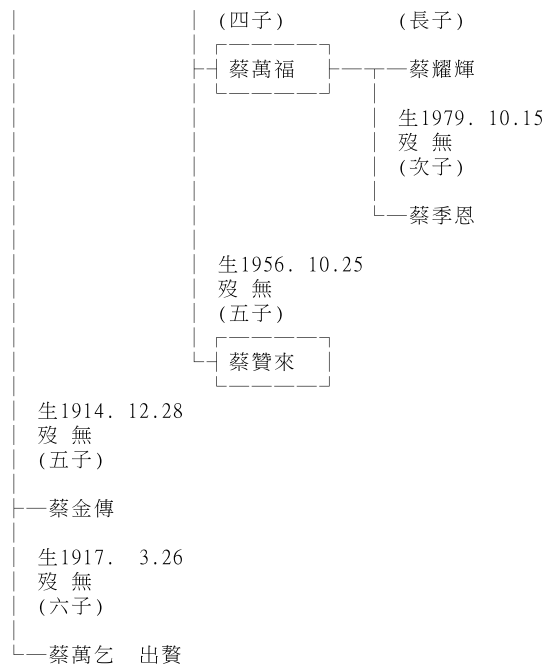

祭祀公業蔡興遜 智 字號 深朝 房份 派下子孫系統表

資料時間：84年 1月 1日

造報人：