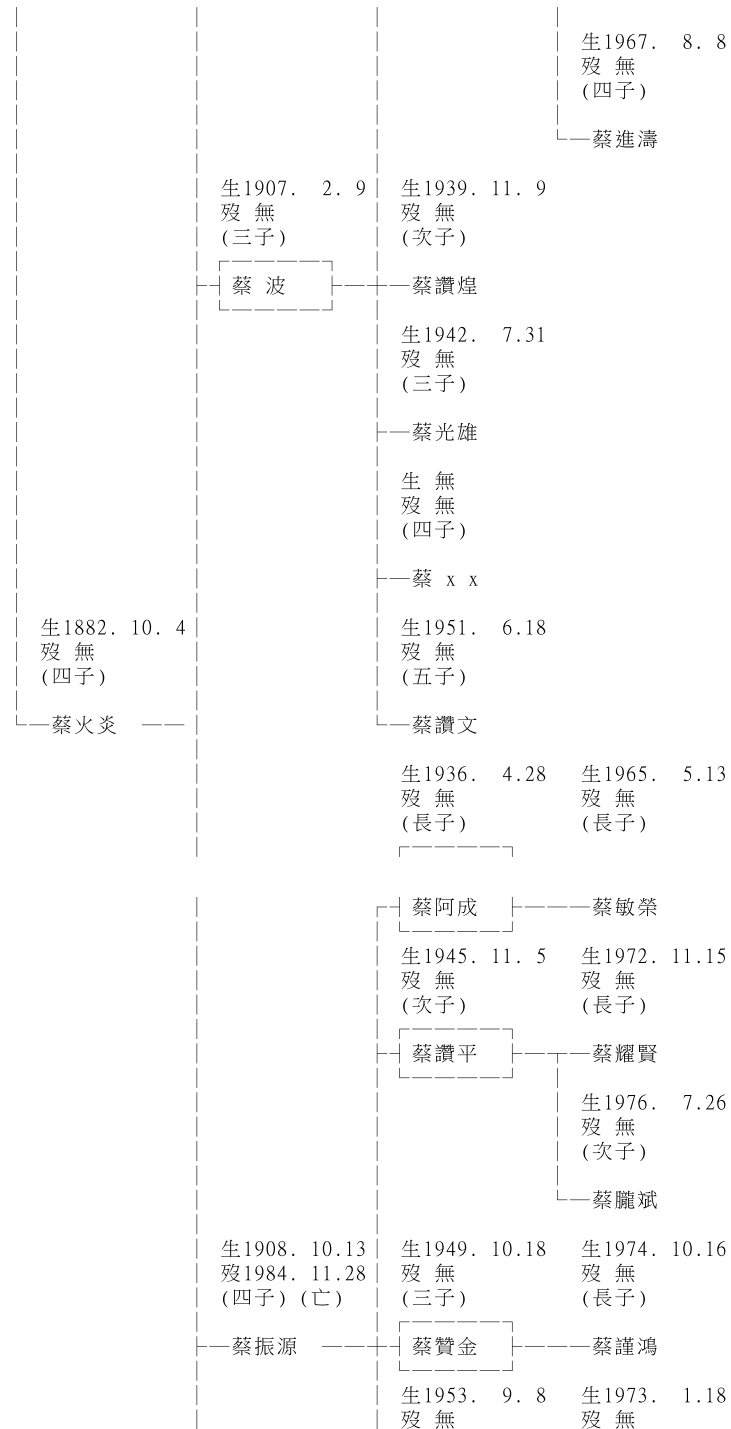

祭祀公業蔡興遜 智 字號 深朝 房份 派下子孫系統表

資料時間：84年 1月 1日

造報人：