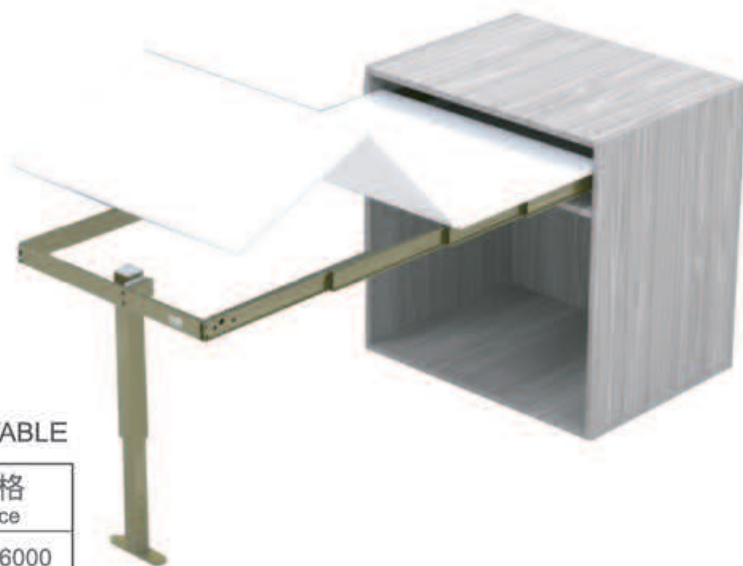

- 全鋁合金隱藏式面板伸縮桌，滑軌獨立分層安裝。
- 滑軌安裝高度僅需要7.5公分，大幅增加櫃體使用空間。
- 110公分最長拉伸，隨手一拉即可當餐桌使用。
- 全鋁合金表面陽極處理，色澤鮮明抗氧化。
- 特殊六角形滑動機構，操作滑順、靜音且輕盈。
- 桌體載重能力：40kgs。
- 可加價訂製櫃寬。

下拉式折疊延展桌

DROP DOWN FOLD EXTENSION TABLE

型號 Item No.	櫃體寬度 Cabinet width	櫃體深度 Cabinet Depth	價格 Price
IG80406	W600/700/800 mm	D600mm	NT\$17375

■ 產品特色 PRODUCT FEATURES

- 特殊高深櫃用的多連桿機構下掀桌，4mm厚鋼板結構穩固。
- 依照櫃體高度，同套五金提供40-72公分下掀長度使用多變。
- 下掀順暢靜音，阻尼轉軸機構可讓桌面任意停留。
- 另外提供選用全白色五金塑膠護蓋。
- 全CNC加工，RoHs環保電鍍。
- 桌體載重能力：30kgs。
- 可加價訂製櫃寬。

下掀式延展桌

LIFT-DOWN EXTENSION TABLE

型號 Item No.	櫃體寬度 Cabinet width	櫃體深度 Cabinet Depth	價格 Price
IG80502	W600/700/800 mm	D600mm	NT\$15925

■ 產品特色 PRODUCT FEATURES

- 140公分最長拉伸，可當作桌及餐桌使用。
- 折疊桌腳設計與桌板一同收納入櫃體內。
- 全鋁合金表面陽極處理，色澤鮮明抗氧化。
- 特殊六角形滑動機構，操作滑順且靜音。
- 桌子載重能力：70kgs。
- 可加價訂製櫃寬。