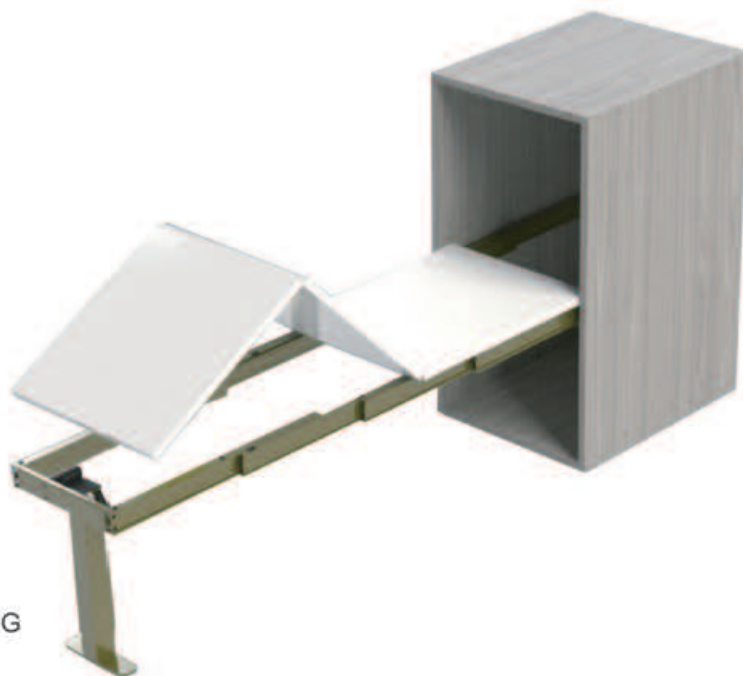

隱藏式單腳伸縮折疊桌

HIDDEN SINGLE-LEG TELESCOPIC FOLDING TABLE

型號 Item No.	櫃體寬度 Cabinet width	櫃體深度 Cabinet Depth	價格 Price
IG80606	W600/700/800 mm	D600mm	NT\$26000

■ 產品特色 PRODUCT FEATURES

- 87公分最長拉伸，可配合書桌及餐桌使用。
- 折疊桌腳設計與桌板一同收納入櫃體內。
- 全鋁合金表面陽極處理，色澤鮮明抗氧化。
- 特殊六角形滑動機構，操作滑順且靜音。
- 椅子載重能力：70kgs。

隱藏式單腳伸縮折疊單人椅

HIDDEN SINGLE-LEG TELESCOPIC FOLDING SINGLE CHAIR

型號 Item No.	櫃體寬度 Cabinet width	櫃體深度 Cabinet Depth	價格 Price
IG80616		D600mm	NT\$24600

■ 產品特色 PRODUCT FEATURES

- 140公分最長拉伸，可配合書桌及餐桌使用。
- 折疊桌腳設計與桌板一同收納入櫃體內。
- 全鋁合金表面陽極處理，色澤鮮明抗氧化。
- 特殊六角形滑動機構，操作滑順且靜音。
- 椅子載重能力：180kgs

隱藏式單腳伸縮折疊雙人椅

HIDDEN SINGLE-LEG TELESCOPIC FOLDING DOUBLE CHAIR

型號 Item No.	櫃體寬度 Cabinet width	櫃體深度 Cabinet Depth	價格 Price
IG80626		D600mm	NT\$26000

■ 產品特色 PRODUCT FEATURES

- 150公分最長拉伸，可當作工作桌及餐桌使用。
- 附腳輪設計收納入櫃體輕鬆省力。
- 全鋁合金表面陽極處理，色澤鮮明抗氧化。
- 特殊六角形滑動機構，操作滑順且靜音。
- 桌子載重能力：70kgs