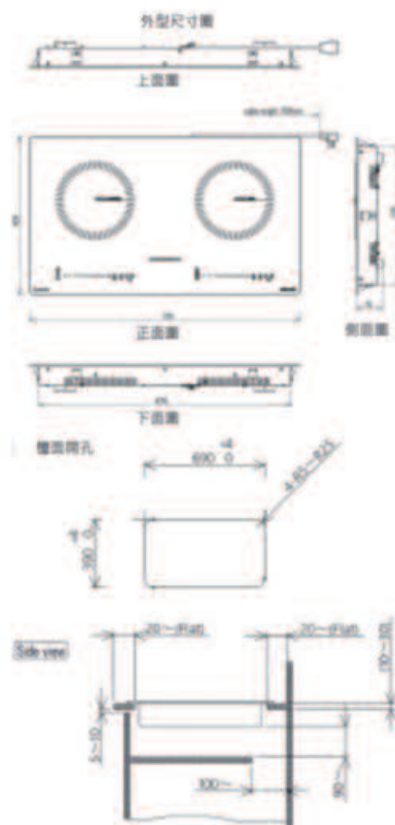

讓你輕鬆炒出美味料理

黑色

建議售價 \$ 41000

金色

建議售價 \$ 44000

適用鍋具：
鐵/鑄鐵、珐瑯鐵、不銹鋼(帶磁性)、多層鍋，黏貼鍋

型號名稱	SIH-BH327BTW			
電源	220V(60Hz)	電流 16A	最大功耗(W)	3520W
尺寸(約)	寬720mm x 深420mm x 高70mm			
重量(約)	10kg	適用鍋底直徑	12cm~26cm	
電源線	2.0mm ² 3芯EP橡膠電纜長度70cm			
火力調節	左IH加熱爐	消耗功率	2200W(使用快速加熱器時：2870W)	
		調節範圍	90~2200W 9段調節(快速加熱器除外)	
	右IH加熱爐	消耗功率	2200W	
		調節範圍	90~2200W 9段調節	
烹飪計時器	可設定時間為1分鐘至9小時59分鐘			

火力顯示	位置	1	2	3	4	5	6	7	8	9	快速加熱器
消耗功率	左右IH爐	相當於 85W	相當於 200W	相當於 360W	相當於 600W	相當於 860W	1170W	1510W	1910W	2200W	2870W
料理方式	保溫	保溫									
	低溫調理	60°C低溫調理								煮水	
							炊具預熱		煎出黃金色澤		
	煮						煮				煮水
	炒			小火拌炒			炊具預熱		大火快炒		爆炒
	炸			蔬菜類油炸			海鮮類、肉品類油炸				
	燉			小火燉煮							
蒸、燜		燜				蒸					煮水

*1.以上僅為參考，各調理方式請根據實際料理狀況進行火力調整

*2.低溫調理需搭配料理用溫度計方可執行

E 伸縮桌系列

■ 產品特色 PRODUCT FEATURES

- 五金結合櫃體，最薄僅需12cm。
- 磁吸式開關與機械式下滑，免接電最方便。
- 應用於櫃體與餐桌的結合，收放自如，節省室內空間。
- 面板適用厚度25mm及18mm。
- 橫式桌面乘載重量120公斤。

下滑式餐桌五金

SLIDING TYPE DINING TABLE