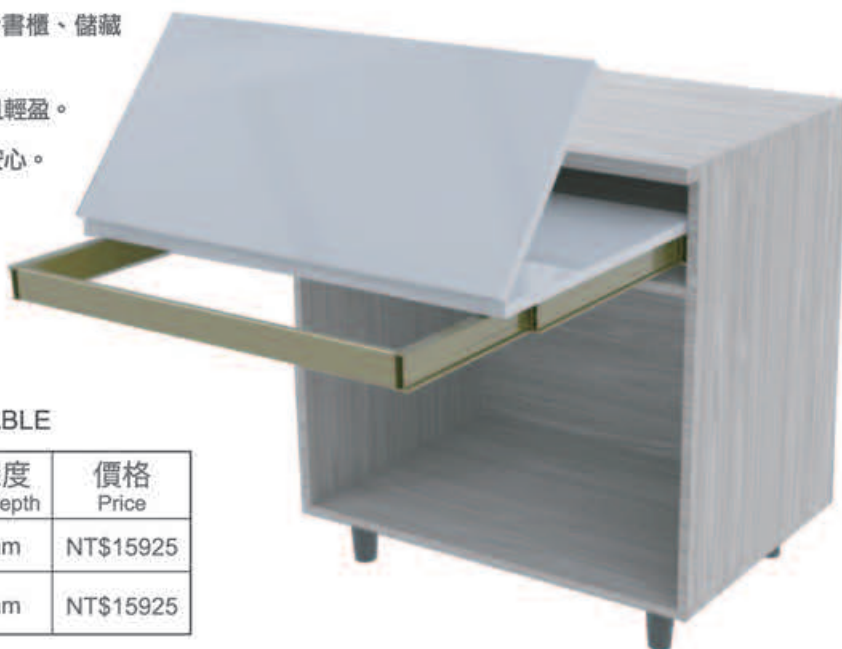

隱藏式伸縮折疊桌

HIDDEN TELESCOPIC FOLDING TABLE

型號 Item No.	櫃體寬度 Cabinet width	櫃體深度 Cabinet Depth	價格 Price
IG80105	W600/700/800 mm	D460mm	NT\$26000
IG80106	W600/700/800 mm	D600mm	NT\$26000

■ 產品特色 PRODUCT FEATURES

- 最小40公分櫃申用上升桌，可應用於廚房或各式工作桌面。
- 50公分上升工作延伸桌，附滑軌平衡杆。
- 上升自動定位，附內置型緩衝機構，定位靜音順暢。
- 美邊設計，可直接嵌入側板使櫃體視覺一致化。
- 全鋁合金表面陽極處理，色澤鮮明抗氧化。
- 特殊六角形滑動機構，操作滑順、靜音且輕盈。
- 桌體載重能力：30kgs
- 可加價訂製櫃寬。

隱藏式緩衝上升延伸桌

HIDDEN BUFFER RISE EXTENSION TABLE

型號 Item No.	櫃體寬度 Cabinet width	櫃體深度 Cabinet Depth	價格 Price
IG80204	W600/700/800 mm	D400mm	NT\$15925
IG80206	W600/700/800 mm	D400mm	NT\$15925

■ 產品特色 PRODUCT FEATURES

- 全鋁合金隱藏式延伸桌，單摺桌面操作輕鬆簡單。
- 77公分最長拉伸，隨手一拉即可當餐桌使用，亦可當工作桌(檯)。
- 40公分淺櫃身型隱藏式伸縮桌，適用於書櫃、儲藏櫃、玄關櫃等。
- 特殊六角形滑動機構，操作滑順、靜音且輕盈。
- 滑軌安全卡扣設計，讓使用伸縮桌更加安心。
- 桌體載重能力：30kgs
- 可加價訂製櫃寬。

隱藏式單掀延展桌

HIDDEN SINGLE LIFT EXTENSION TABLE

型號 Item No.	櫃體寬度 Cabinet width	櫃體深度 Cabinet Depth	價格 Price
IG80304	W600/700/800 mm	D400mm	NT\$15925
IG80306	W600/700/800 mm	D600mm	NT\$15925

■ 產品特色 PRODUCT FEATURES