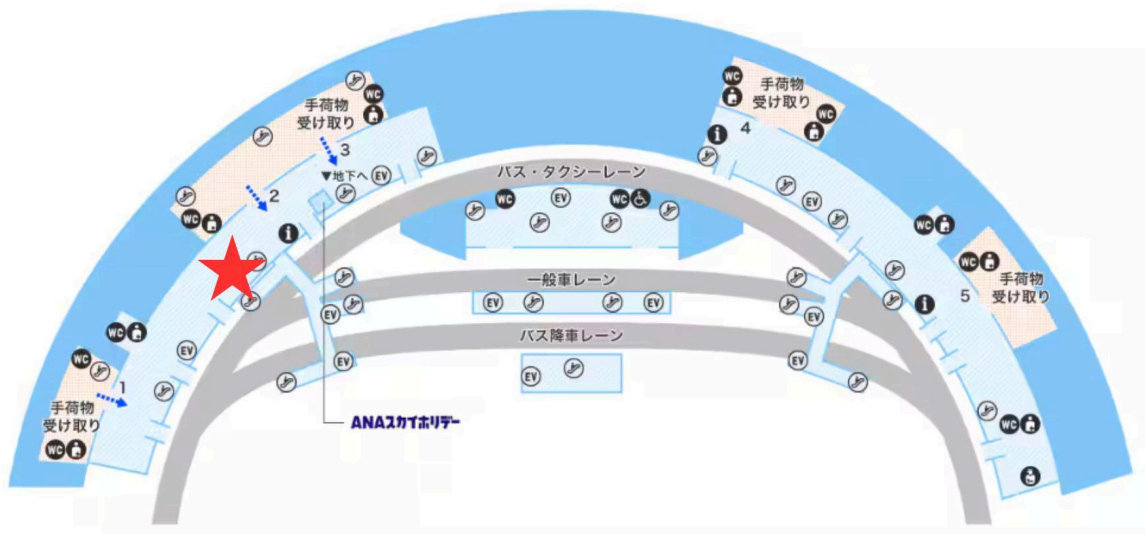

## ●新千歳空港 ※2026年4月時点の暫定情報です。

集合: 8/5(水) 10:50 国内線 到着ロビー 2番ゲート付近

解散: 8/8(木) 15:30頃 国内線 出発ロビー ANAカウンター付近

### ※注意事項※

- ・ペッピーキッズクラブスタッフによる集合受付開始時間は、集合時間の5分前からとなります。それ以前にお越しいただいても、受付は出来かねますので、ご注意ください。
- ・集合場所にお越しいただく際は、参加者様だとこちらからも分かるよう、ネームタグを忘れずに付けてお越しください。
- ・解散時間は、駅混雑や電車到着時間により前後する可能性があります。