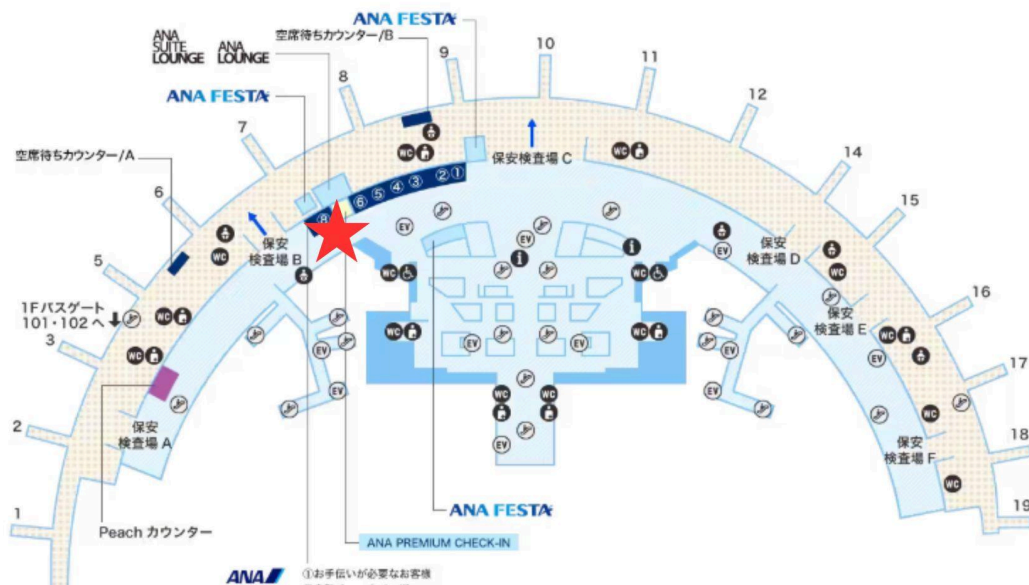

## ●新千歳空港 ※2026年4月時点の暫定情報です。

集合: 8/5(水) 10:50 国内線 到着ロビー 2番ゲート付近

解散: 8/8(木) 15:30頃 国内線 出発ロビー ANAカウンター付近

### ※注意事項※

- ・ペッピーキッズクラブスタッフによる集合受付開始時間は、集合時間の5分前からとなります。それ以前にお越しいただいても、受付は出来かねますので、ご注意ください。
- ・集合場所にお越しいただく際は、参加者様だとこちらからも分かるよう、ネームタグを忘れずに付けてお越しください。
- ・解散時間は、駅混雑や電車到着時間により前後する可能性があります。