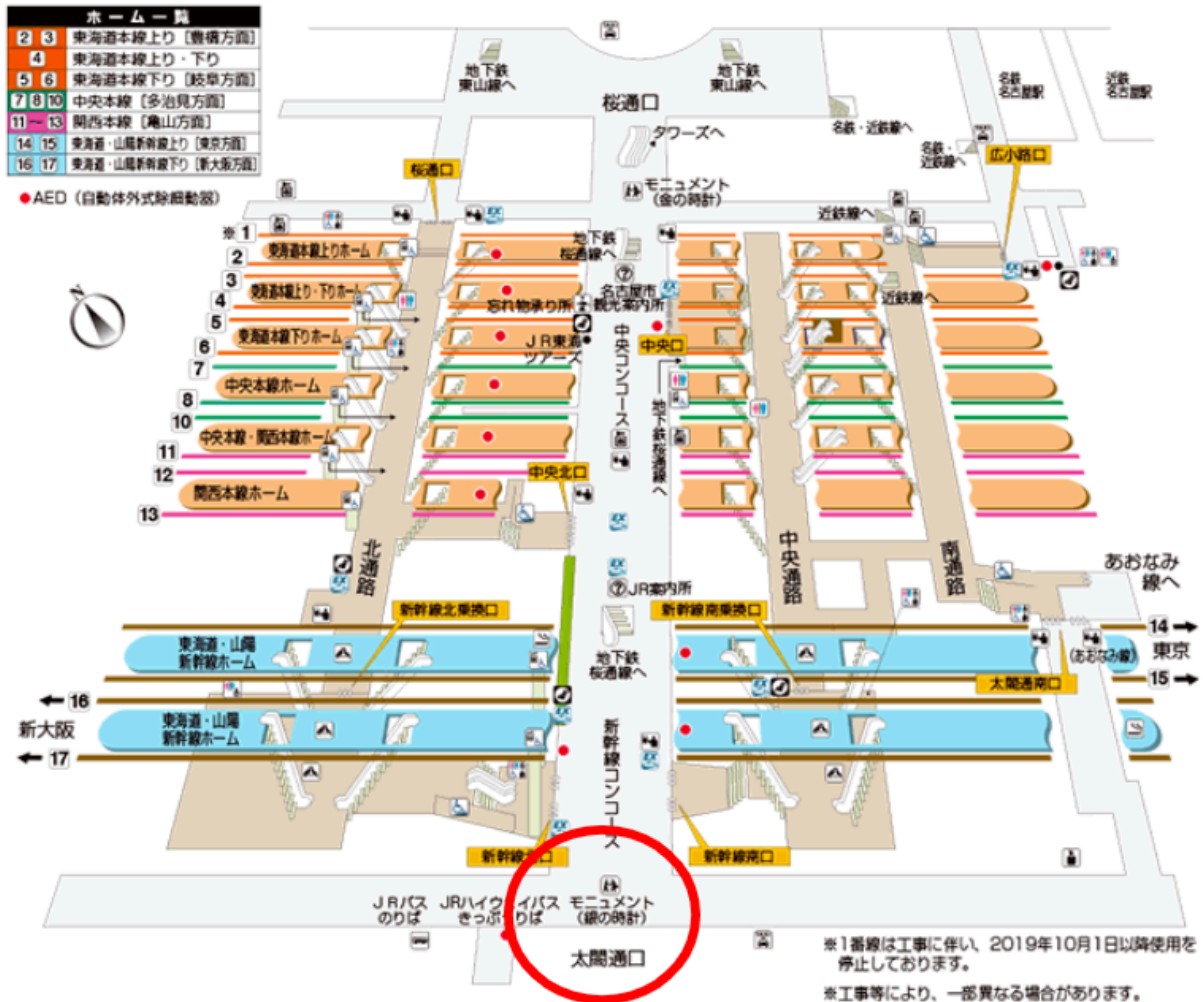

●名古屋駅 ※2026年4月時点の暫定情報です。

集合:8/4(火)10:30 銀時計の付近

解散:8/6(木)16:20頃 集合場所同様

※注意事項※

- ・ペッピーキッズクラブスタッフによる集合受付開始時間は、集合時間の5分前からとなります。
それ以前にお越しいただいても、受付は出来かねますので、ご注意ください。
- ・集合場所にお越しいただく際は、参加者様だどこちらからも分かるよう、ネームタグを忘れずに付けてお越しく下さい。
- ・解散時間は、駅混雑や電車到着時間により前後する可能性があります。