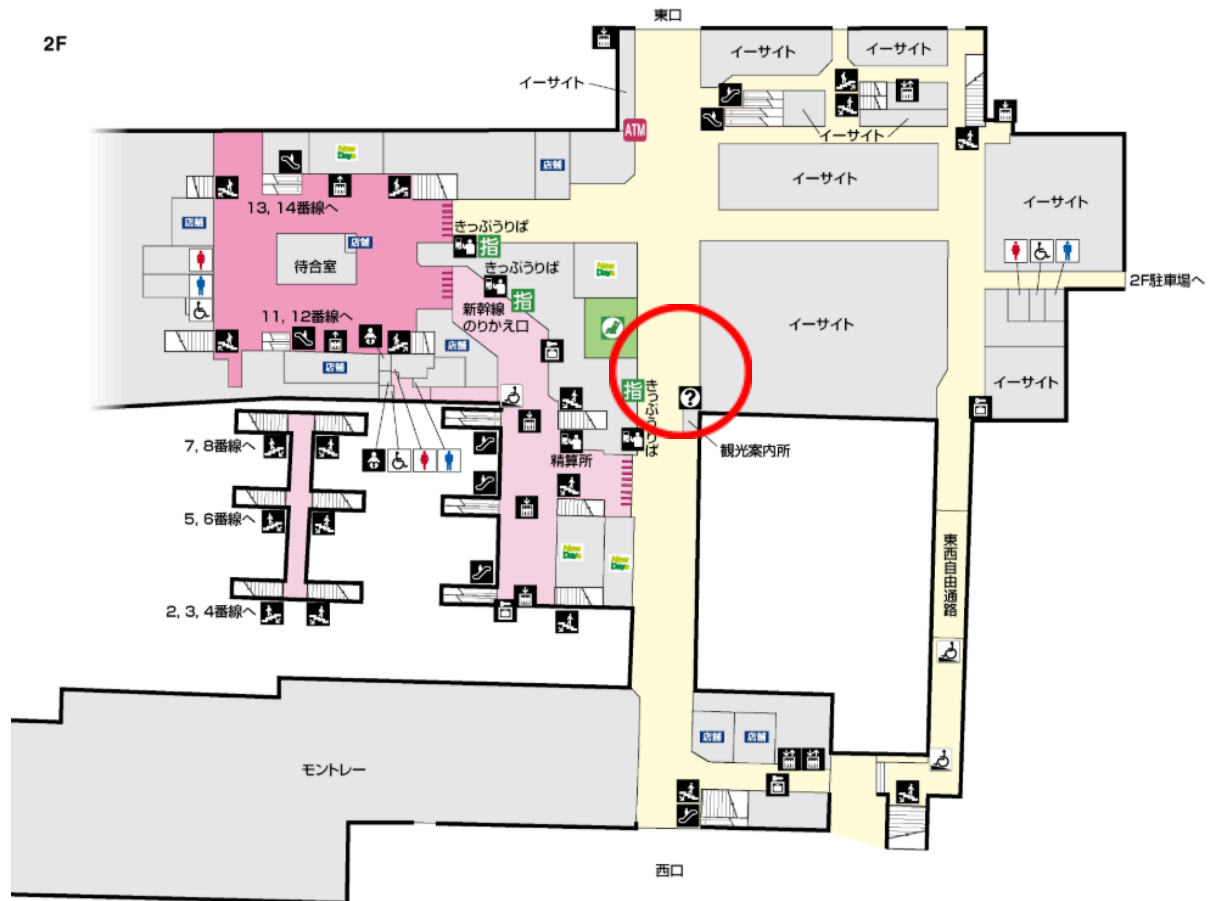

## ●高崎駅 ※2026年4月時点の暫定情報です。

集合:9/19(土)9:10 3階 新幹線中央改札前(改札外)

解散:9/21(月) 16:40頃 集合場所と同様

### ※注意事項※

- ・ペッピーキッズクラブスタッフによる集合受付開始時間は、  
集合時間の5分前からとなります。  
それ以前にお越しいただいても、受付は出来かねますので、ご注意ください。
- ・集合場所にお越しいただく際は、参加者様だどこちらからも分かるよう、  
ネームタグを忘れずに付けてお越しください。
- ・解散時間は、駅混雑や電車到着時間により前後する可能性があります。